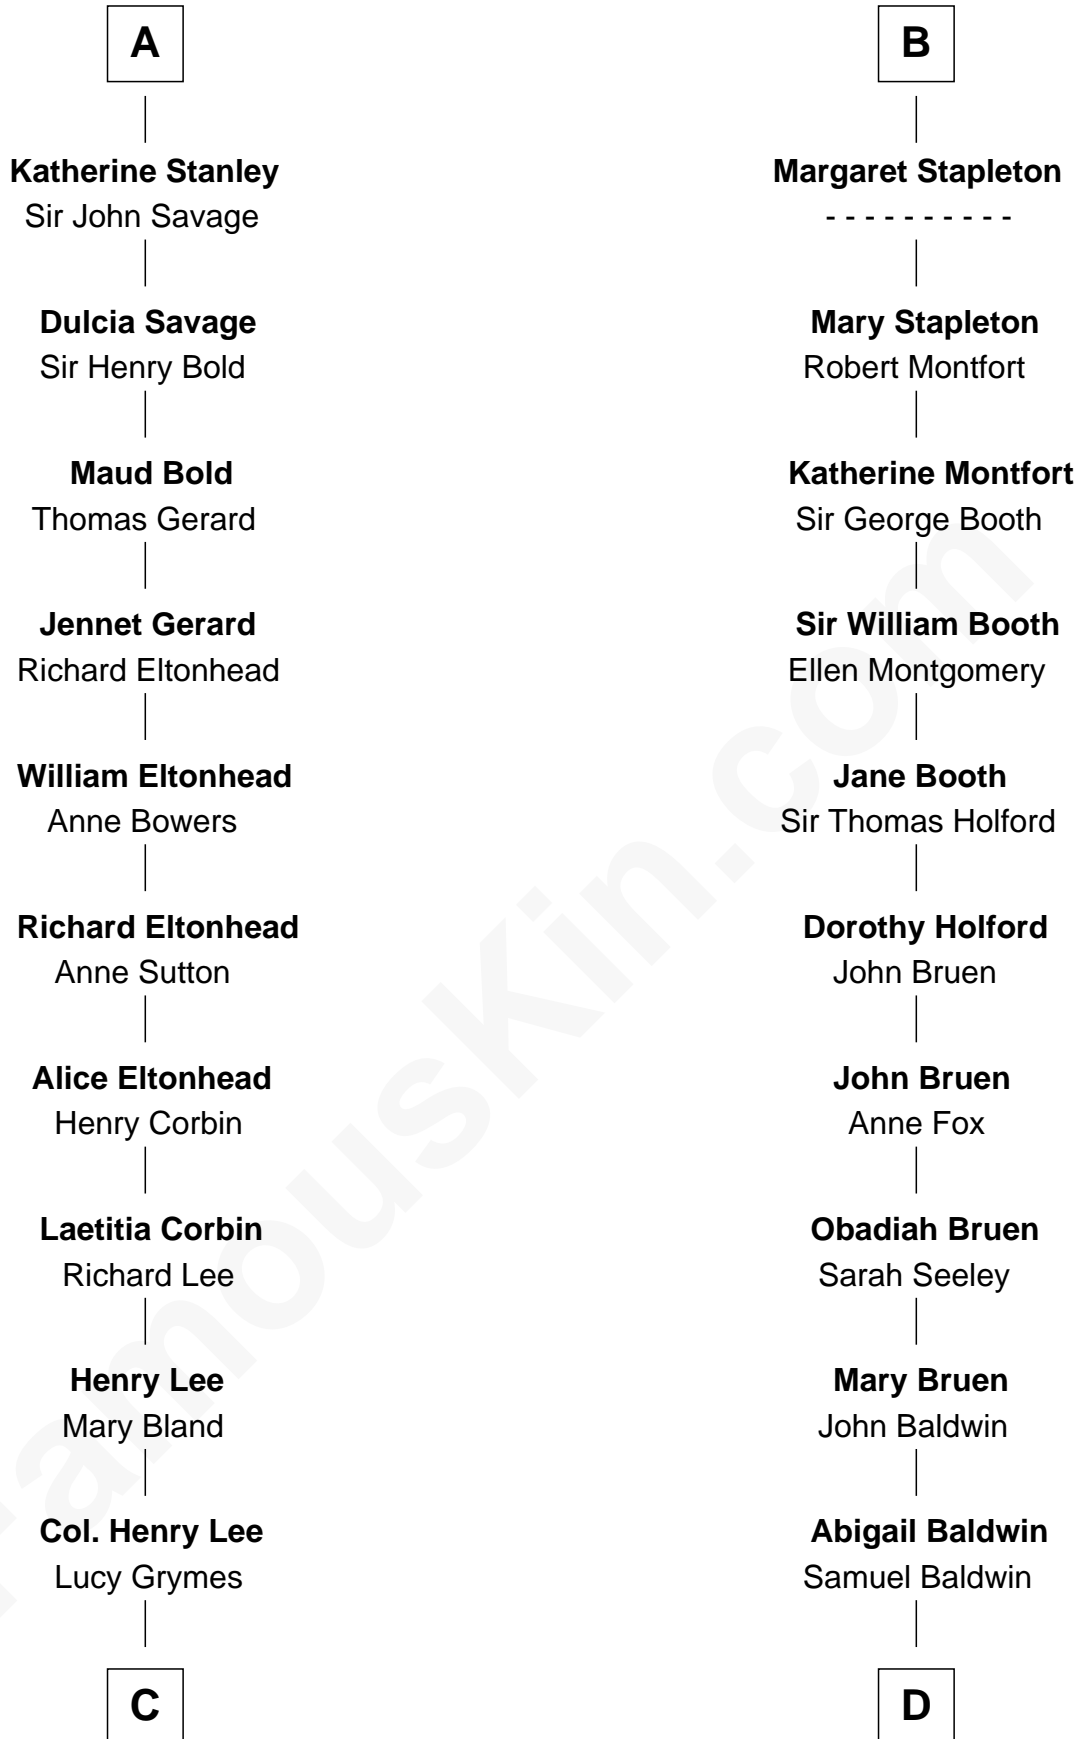

Margaret de Furneaux

**Sir Richard Fitzalan**

Elizabeth de Bohun

**Isabel de Beaupré**

John de Longland

**Elizabeth Fitzalan**

Sir Robert Goushill

**Margaret Longland**

John Deviock

**Joan Goushill**

Sir Thomas Stanley

**Margaret Deviock**

John Stapleton

**A**

**B**

**C**

**Maj. Gen. Henry Lee**

Anne Hill Carter

**Sydney Smith Lee**

Anna Maria Mason

**Fitzhugh Lee**

*40th Governor of Virginia*

**D**

**Timothy Baldwin**

Bathsheba Stone

**Michael Baldwin**

Lucy Dudley

**Abraham Baldwin**

*Signer of the U.S. Constitution*

FamousKin.com