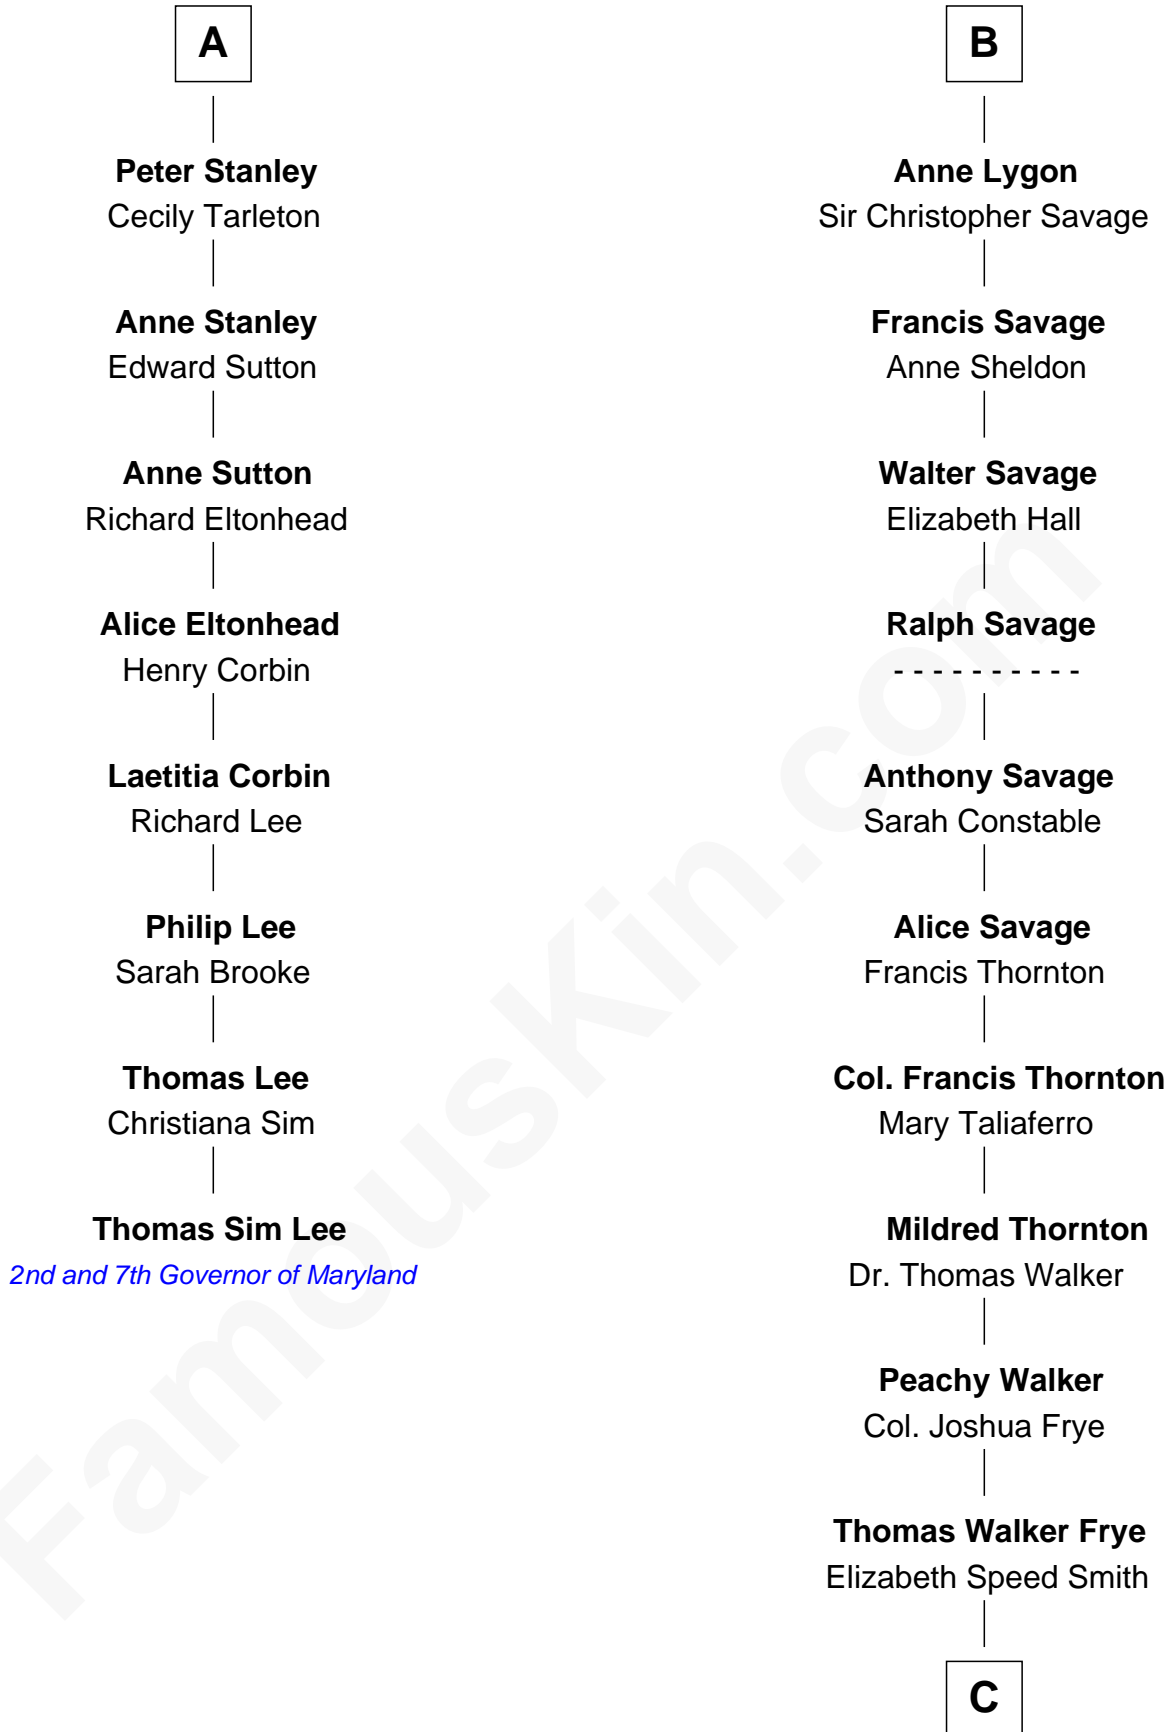

Margaret Despencer

**Maud de Swinnerton**

Sir John Savage

**Sir Edmund Ferrers**

Ellen Roche

**Mary Savage**

William Stanley

**Margaret Ferrers**

John de Beauchamp

**William Stanley**

Alice Hoghton

**Sir Richard de Beauchamp**

Elizabeth Stafford

**Sir William Stanley**

Agnes Grosvenor

**Anne de Beauchamp**

Sir Richard Lygon

**Sir William Stanley**

Anne Harington

**Sir Richard Lygon**

Margaret Greville

**A**

**B**

C

**Mary Peachy Frye**  
Rev. Lewis Warner Green

**Letitia Green**  
Adlai Ewing Stevenson

**Lewis Green Stevenson**  
Helen Louise Davis

**Adlai Stevenson II**  
*31st Governor of Illinois*

FamousKin.com