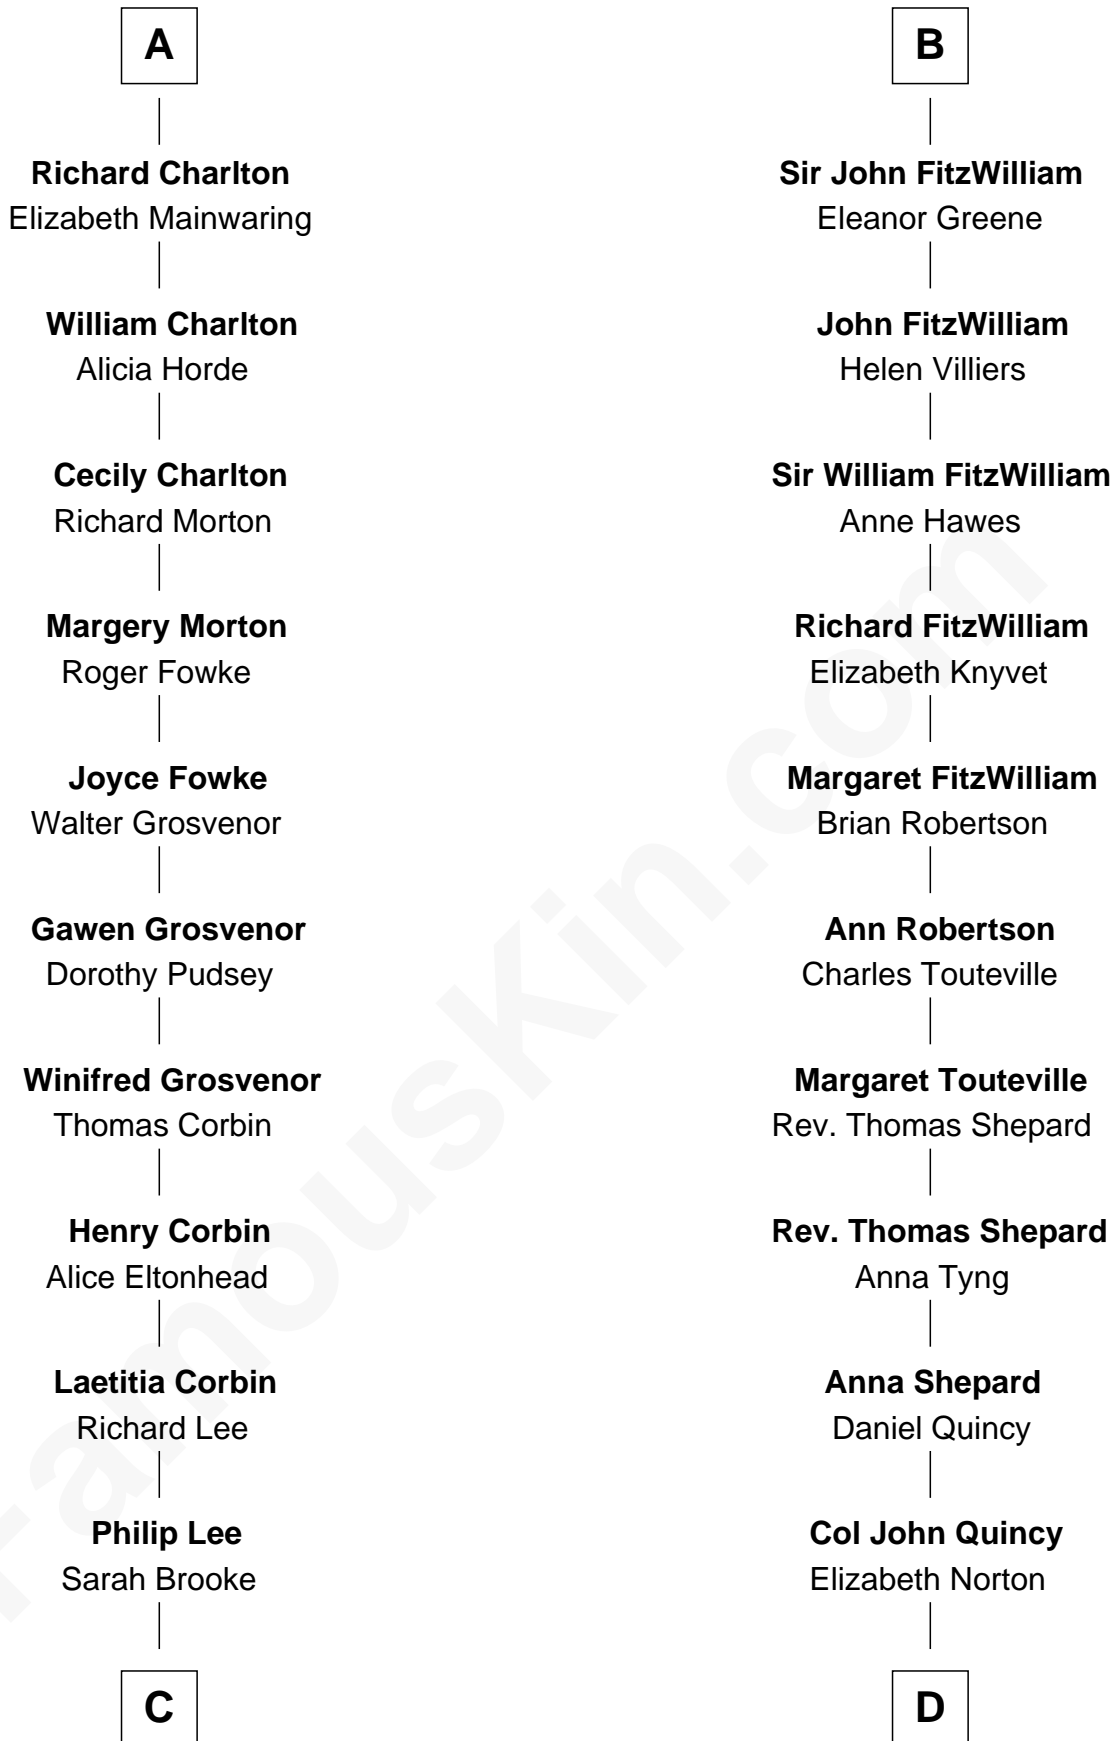

# FamousKin.com Relationship Chart of

**Thomas Sim Lee**

*2nd and 7th Governor of Maryland*

18th cousin of

**Abigail (Smith) Adams**

*First Lady of President John Adams*

**William d'Aubenev**  
Mabel of Chester

**Nichole d'Aubenev**  
Sir Roger de Somery

**Maud de Somery**  
Sir Henry de Erdington

**Sir Henry de Erdington**  
Joan de Wolvey

**Sir Giles de Erdington**  
Elizabeth de Tolthorpe

**Margaret de Erdington**  
Sir Roger Corbet

**Sir Robert Corbet**  
Margaret - - - - -

**Mary Corbet**  
Robert Charlton

**A**

**Maud d'Aubenev**  
Sir Robert de Tateshale

**Robert de Tateshale**  
Nichole de Grey

**Joan de Tateshale**  
Robert de Driby

**Alice de Driby**  
Sir William de Bernake

**Sir John Bernake**  
Joan Marmion

**Maud de Bernacke**  
Sir Ralph de Cromwell

**Maude de Cromwell**  
Sir William FitzWilliam

**B**

**C**

**Thomas Lee**  
Christiana Sim