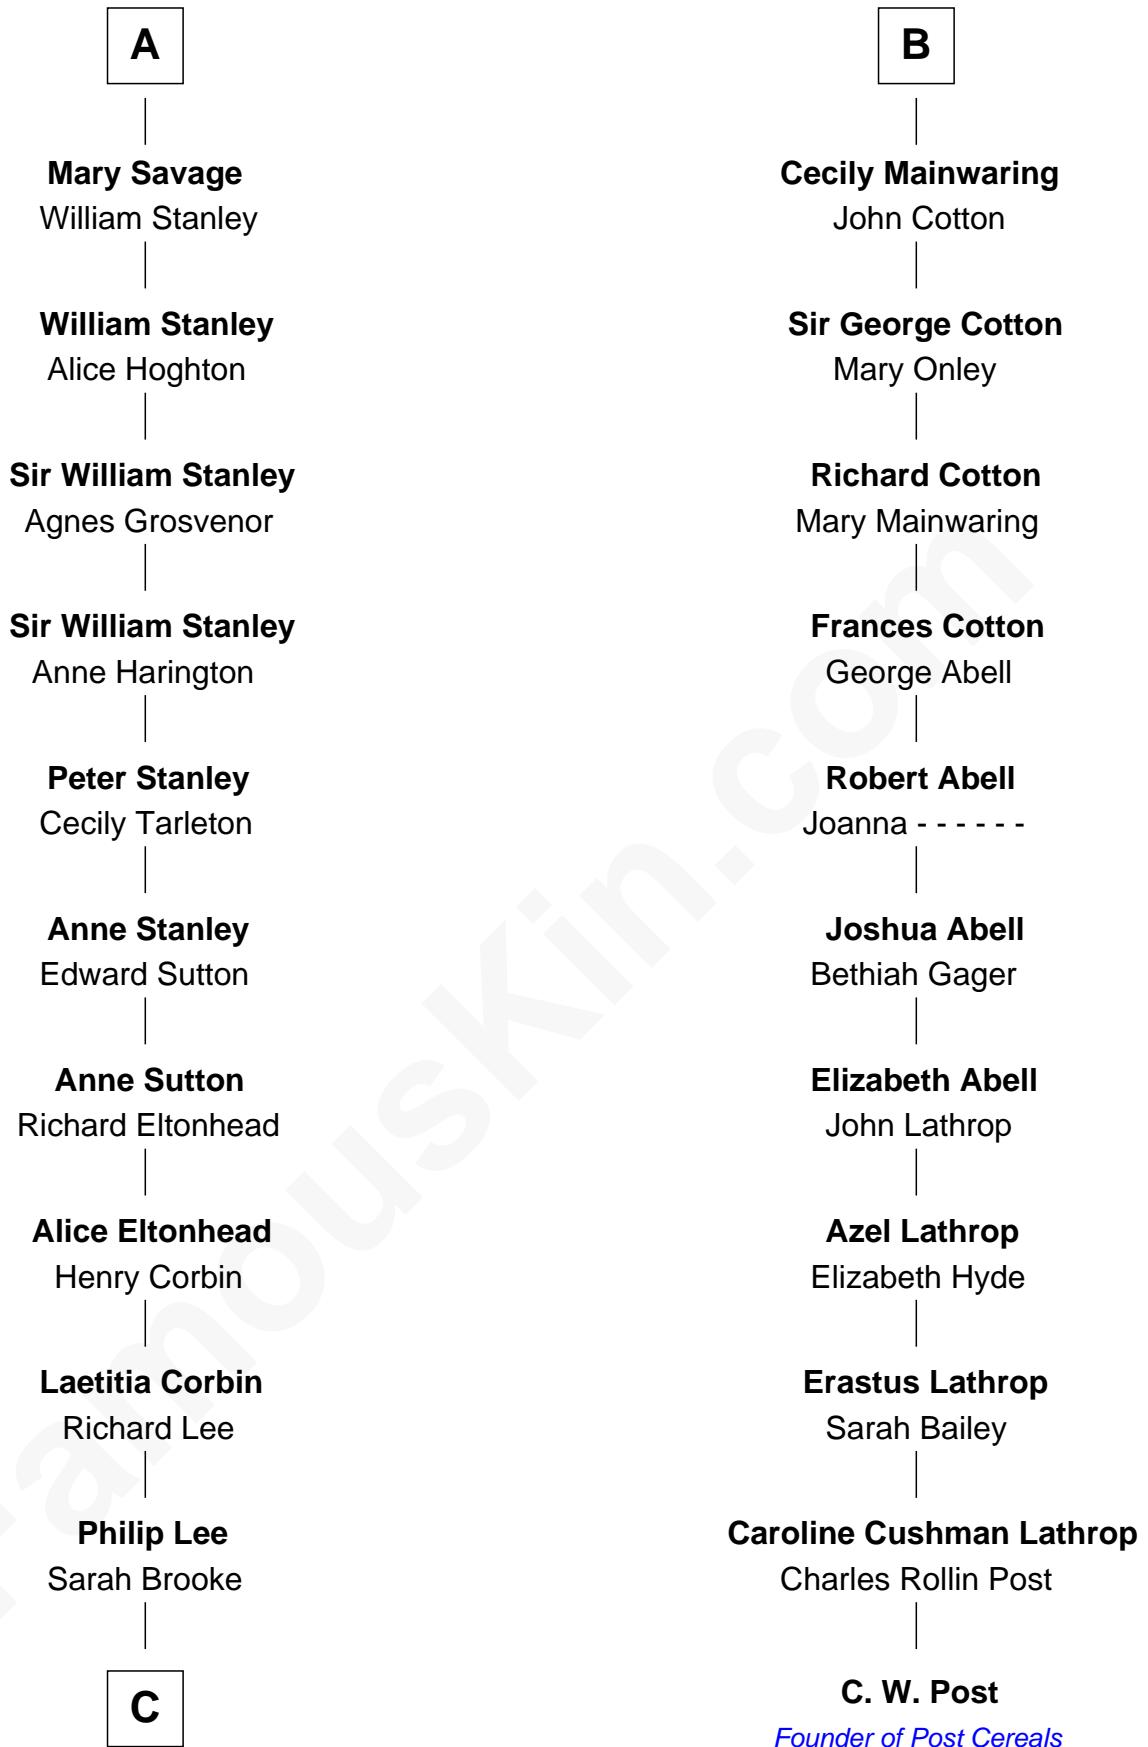

# FamousKin.com Relationship Chart of

**Thomas Sim Lee**

*2nd and 7th Governor of Maryland*

17th cousin 1 time removed of

**C. W. Post**

*Founder of Post Cereals*

**Sir Roger de Quincy**  
Helen of Galloway

**Ellen de Quincy**  
Alan la Zouche

**Sir Roger la Zouche**  
Ela Longespee

**Sir Alan la Zouche**  
Eleanor de Segrave

**Maude la Zouche**  
Sir Robert de Holland

**Maude de Holland**  
Sir Thomas de Swinnerton

**Sir Robert de Swinnerton**  
Elizabeth de Beke

**Maud de Swinnerton**  
Sir John Savage

**A**

**Margaret de Quincy**  
Sir William de Ferrers

**Joan de Ferrers**  
Sir Thomas de Berkeley

**Sir Maurice de Berkeley**  
Eve la Zouche

**Thomas de Berkeley**  
Katherine de Clyvedon

**Sir John Berkeley**  
Elizabeth Betteshorne

**Elizabeth Berkeley**  
Sir John Sutton

**Jane Sutton**  
Thomas Mainwaring

**B**

**C**

—  
**Thomas Lee**  
Christiana Sim