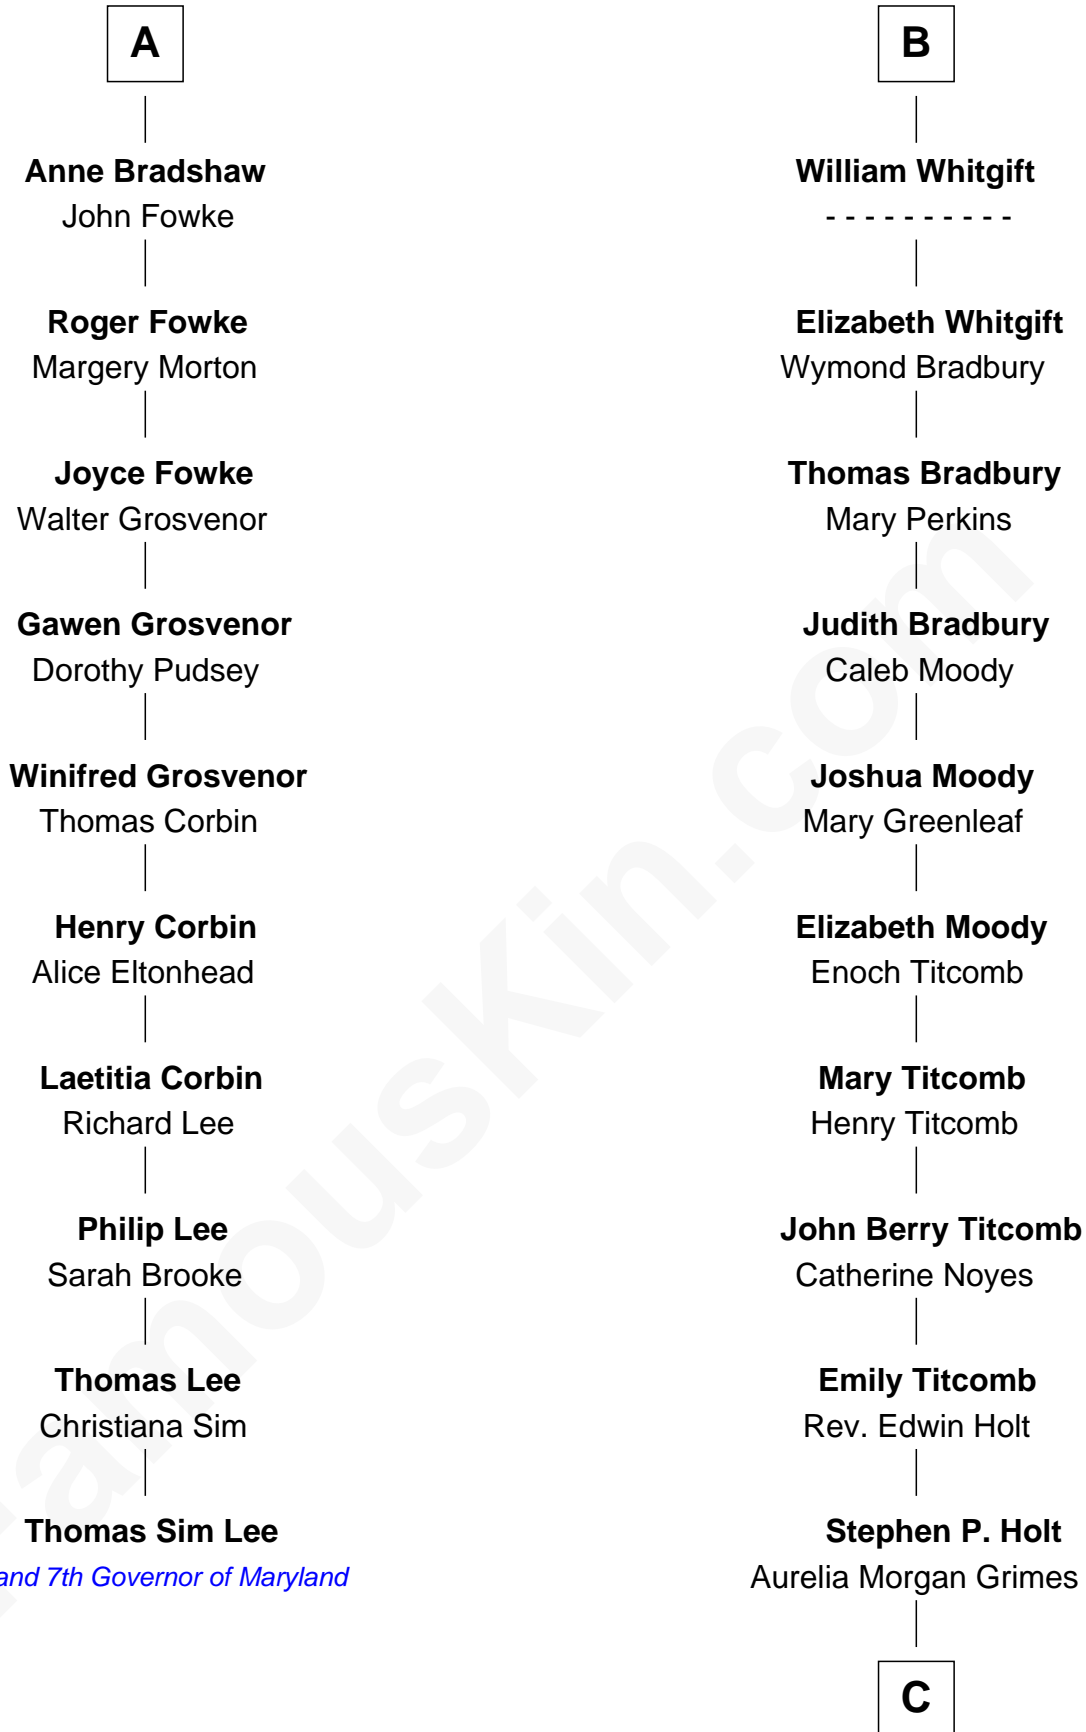

Margery de Welles

Stephen le Scrope

Maude le Scrope

Sir Baldwin Freville

Joyce Freville

Sir Roger Aston

Sir Robert Aston

Isabel Brereton

John Aston

Elizabeth Delves

Margaret Aston

John Kinnersley

Isabel Kinnersley

John Bradshaw

A

John de Welles

Eleanor de Mowbray

Eudo de Welles

Maud de Greystoke

Sir Lionel de Welles

Joan de Waterton

Margaret de Welles

Sir Thomas Dymoke

Jane Dymoke

John Fulnetby

Katherine Fulnetby

William Dynwell

Anne Dynwell

Henry Whitgift

B

C

Taylor Holt