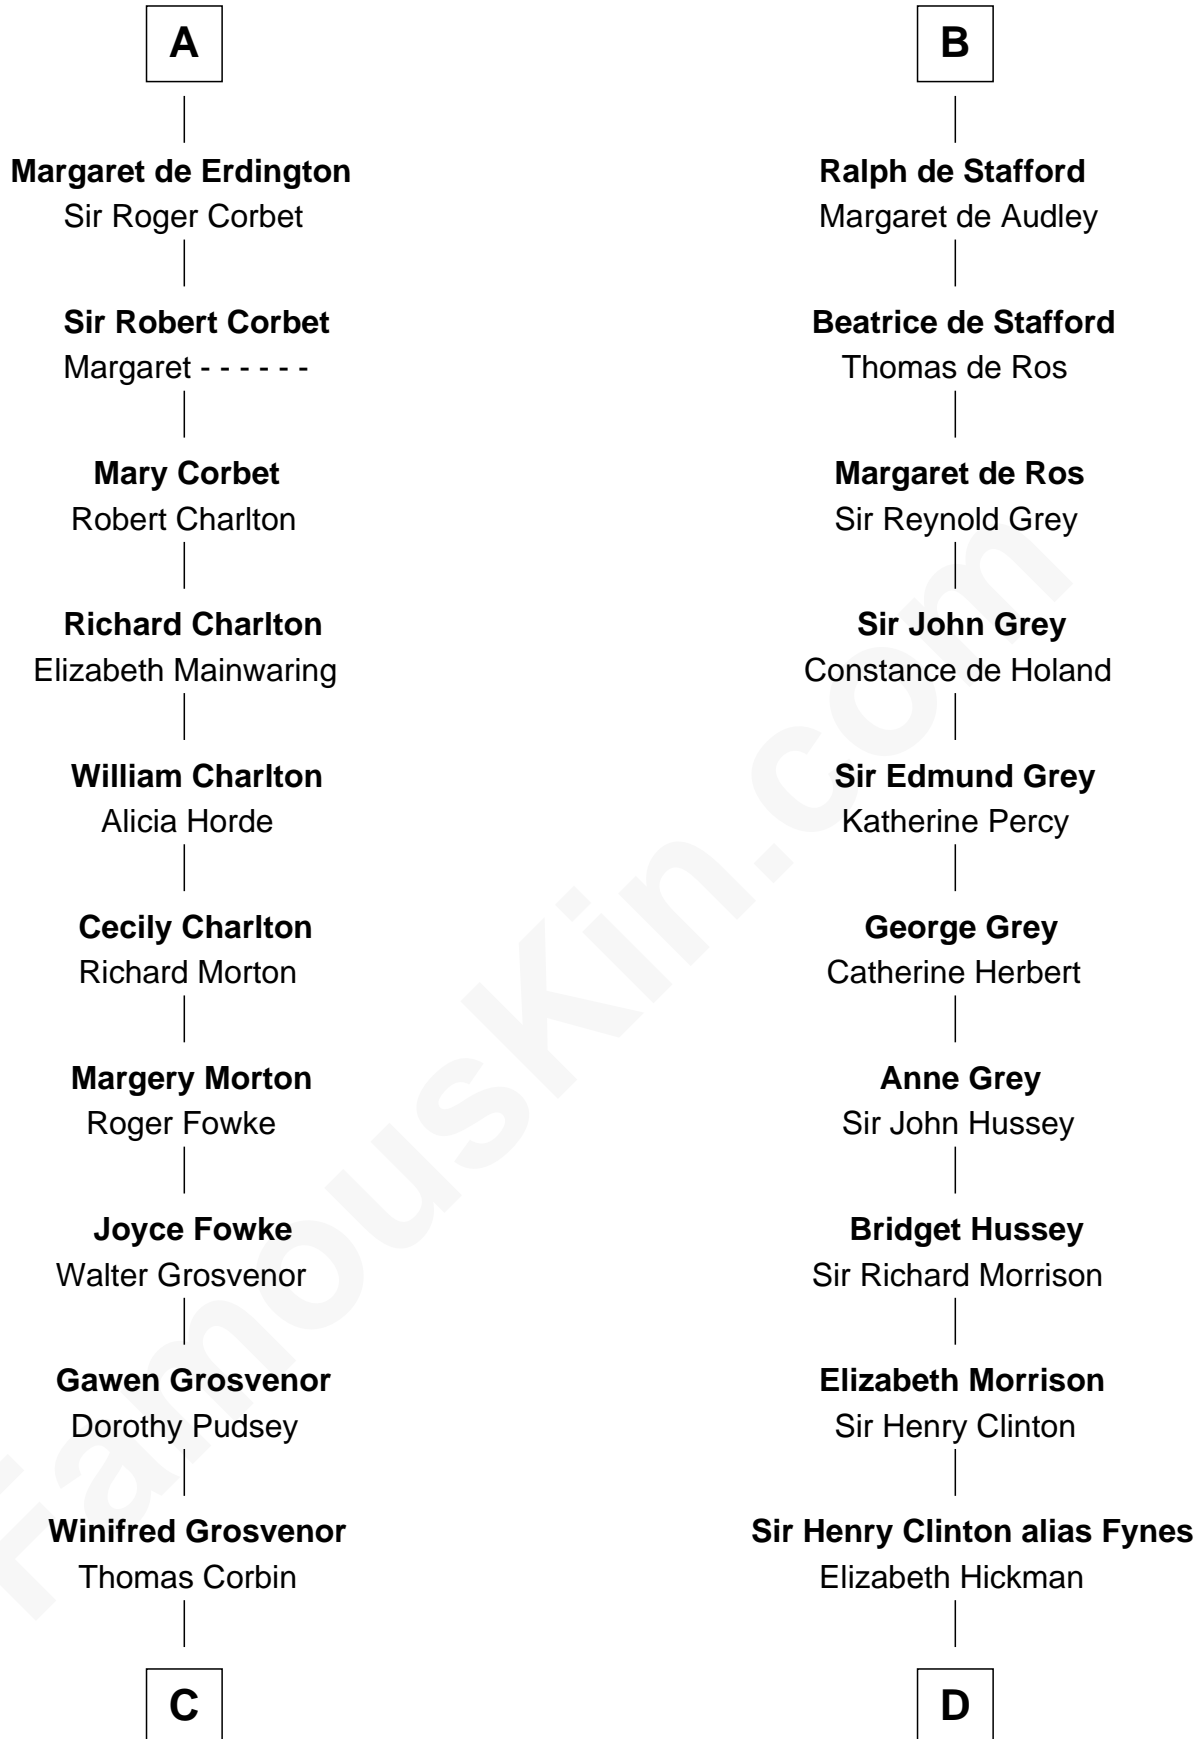

Alice of Louvain

**William d'Aubenev**

Maud de St. Hilary

**William d'Aubenev**

Mabel of Chester

**Nichole d'Aubenev**

Sir Roger de Somery

**Margaret de Somery**

Ralph Basset

**Ralph Basset**

Hawise - - - - -

**Margaret Basset**

Edmund de Stafford

**B**

**C**

**Henry Corbin**  
Alice Eltonhead