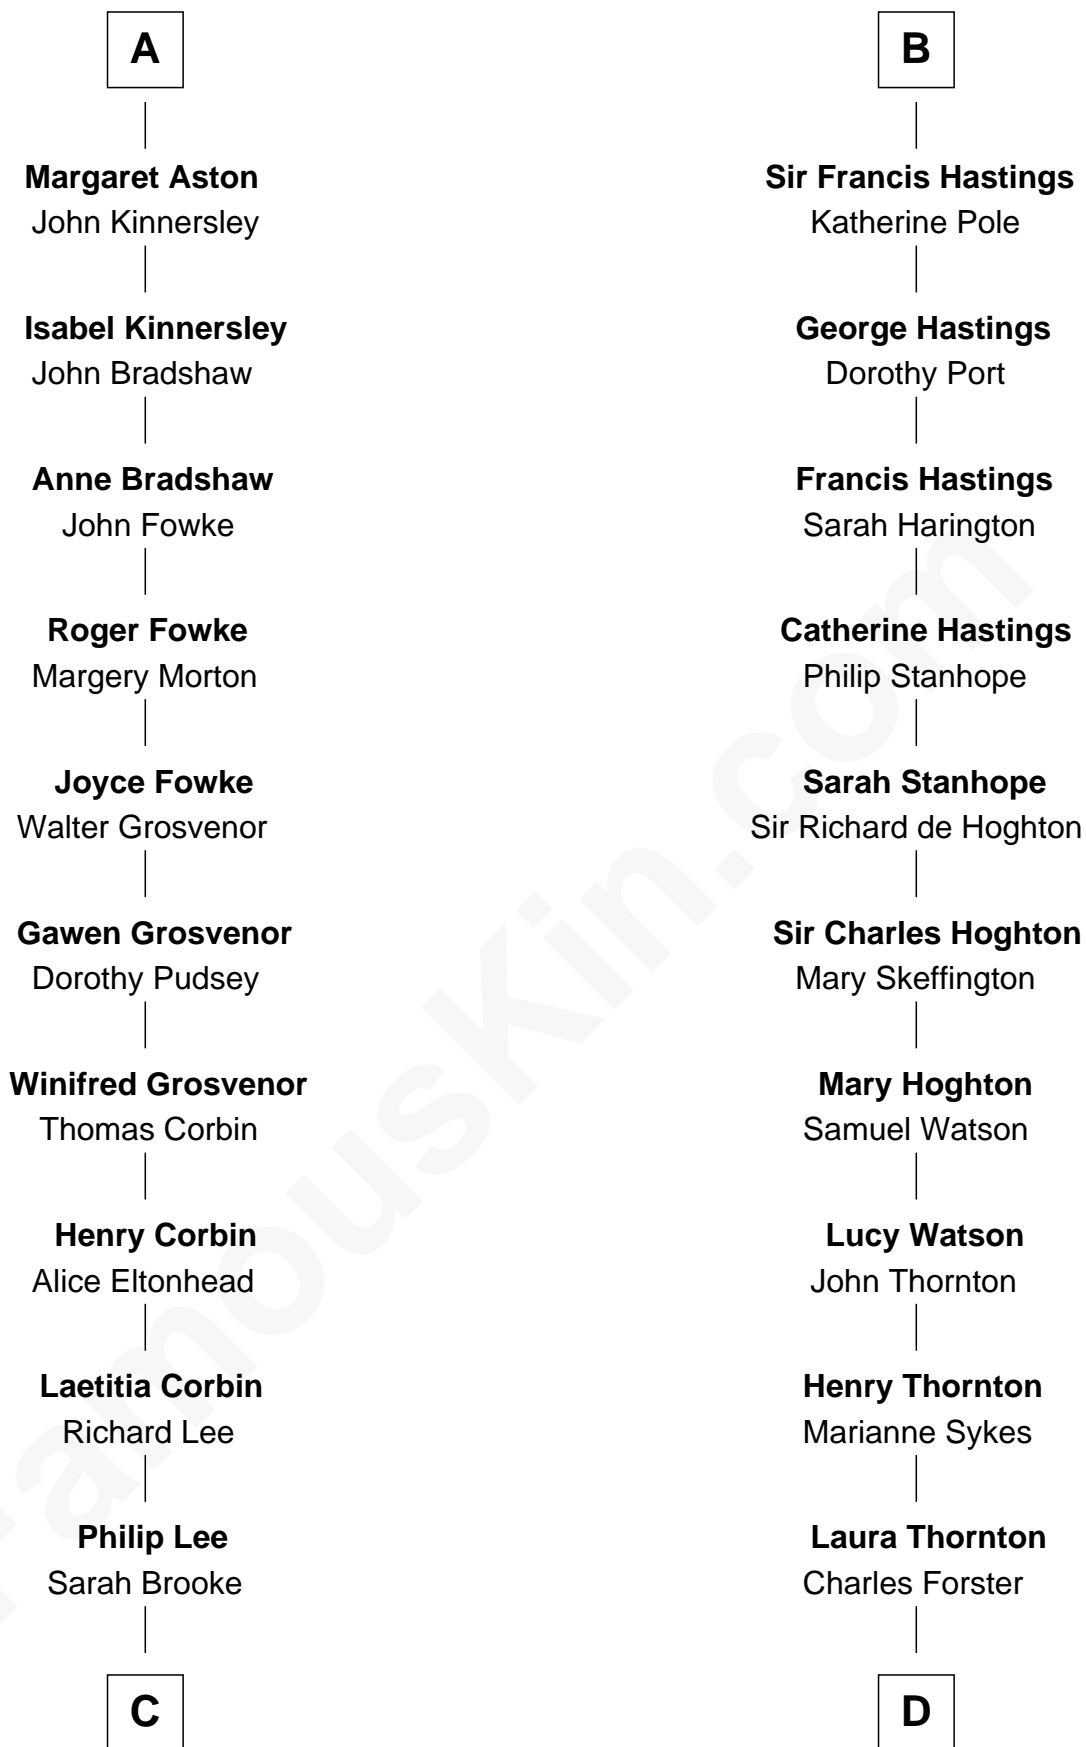

**Thomas de Botetourte**

Joan de Somery

**John de Botetourte**

Joyce la Zouche de Mortimer

**Joyce de Botetourte**

Sir Baldwin Freville

**Sir Baldwin Freville**

Maude le Scrope

William de Latimer

**Elizabeth le Latimer**

Sir John Camoys

**Sir Thomas Camoys**

Elizabeth de Louches

**Alice Camoys**

Sir Leonard Hastings

**Sir William Hastings**

Katherine Neville

**Sir Edward Hastings**

Mary Hungerford

**Sir George Hastings**

Anne Stafford

**B**

**C**

**Thomas Lee**  
Christiana Sim

**Thomas Sim Lee**  
*2nd and 7th Governor of Maryland*

**D**

**Edward Morgan Llewellyn Forster**  
Alice Clara Whichelo

**E. M. Forster**  
*English Novelist*

FamousKin.com