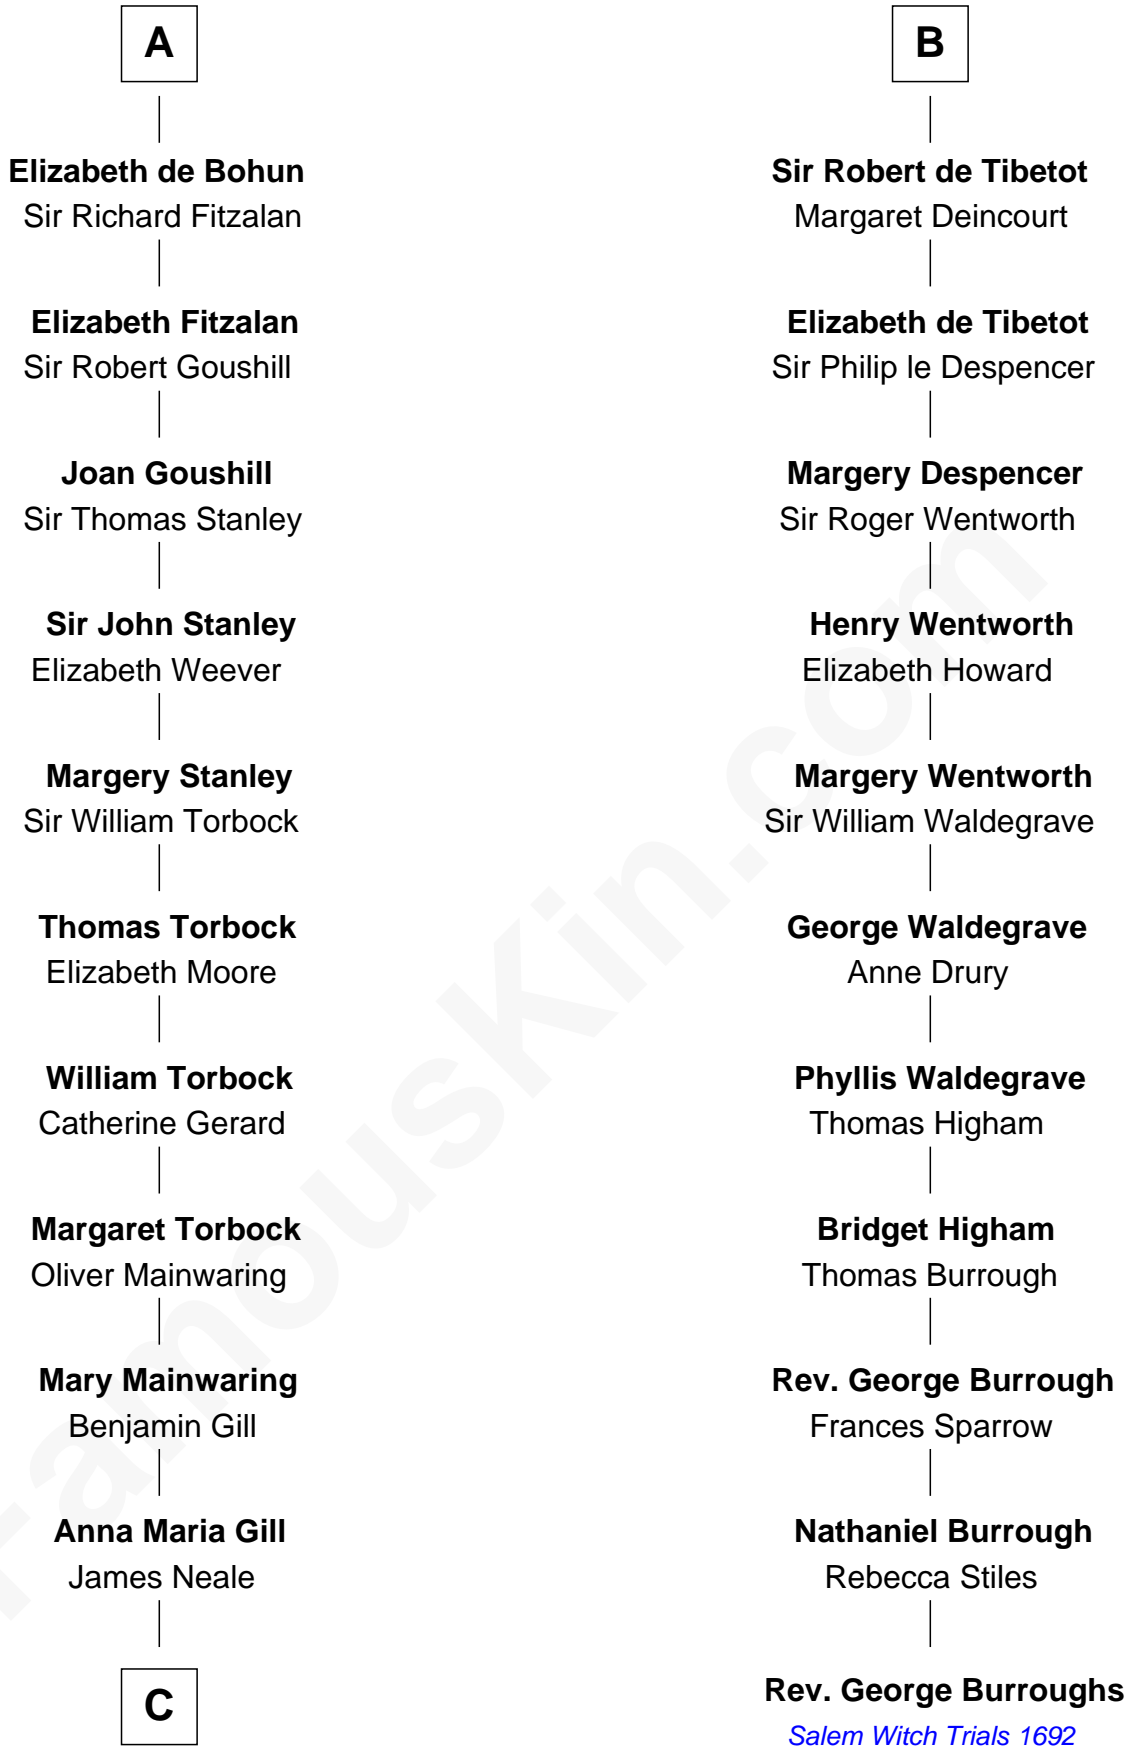

### Edward Lloyd V

13th Governor of Maryland

17th cousin 4 times removed of

**Rev. George Burroughs**

Executed for Witchcraft, Salem 1692

**Henry of Huntingdon**

Ada de Warenne

**Margaret of Scotland**

Maud de Fiennes

**Humphrey de Bohun**

Elizabeth Plantagenet

**Sir William de Bohun**

Elizabeth de Badlesmere

**A**

**William I, King of Scotland**

----- Avenal

**Isabel of Scotland**

Robert de Ros

**Sir William de Ros**

Lucy FitzPiers

**Sir Robert de Ros**

Isabel de Aubeney

**William de Ros**

Maude de Vaux

**Agnes de Ros**

Pain de Tibetot

**Sir John de Tibetot**

Margaret de Badlesmere

**B**

**C**

**Henrietta Maria Neale**

Col. Philemon Lloyd