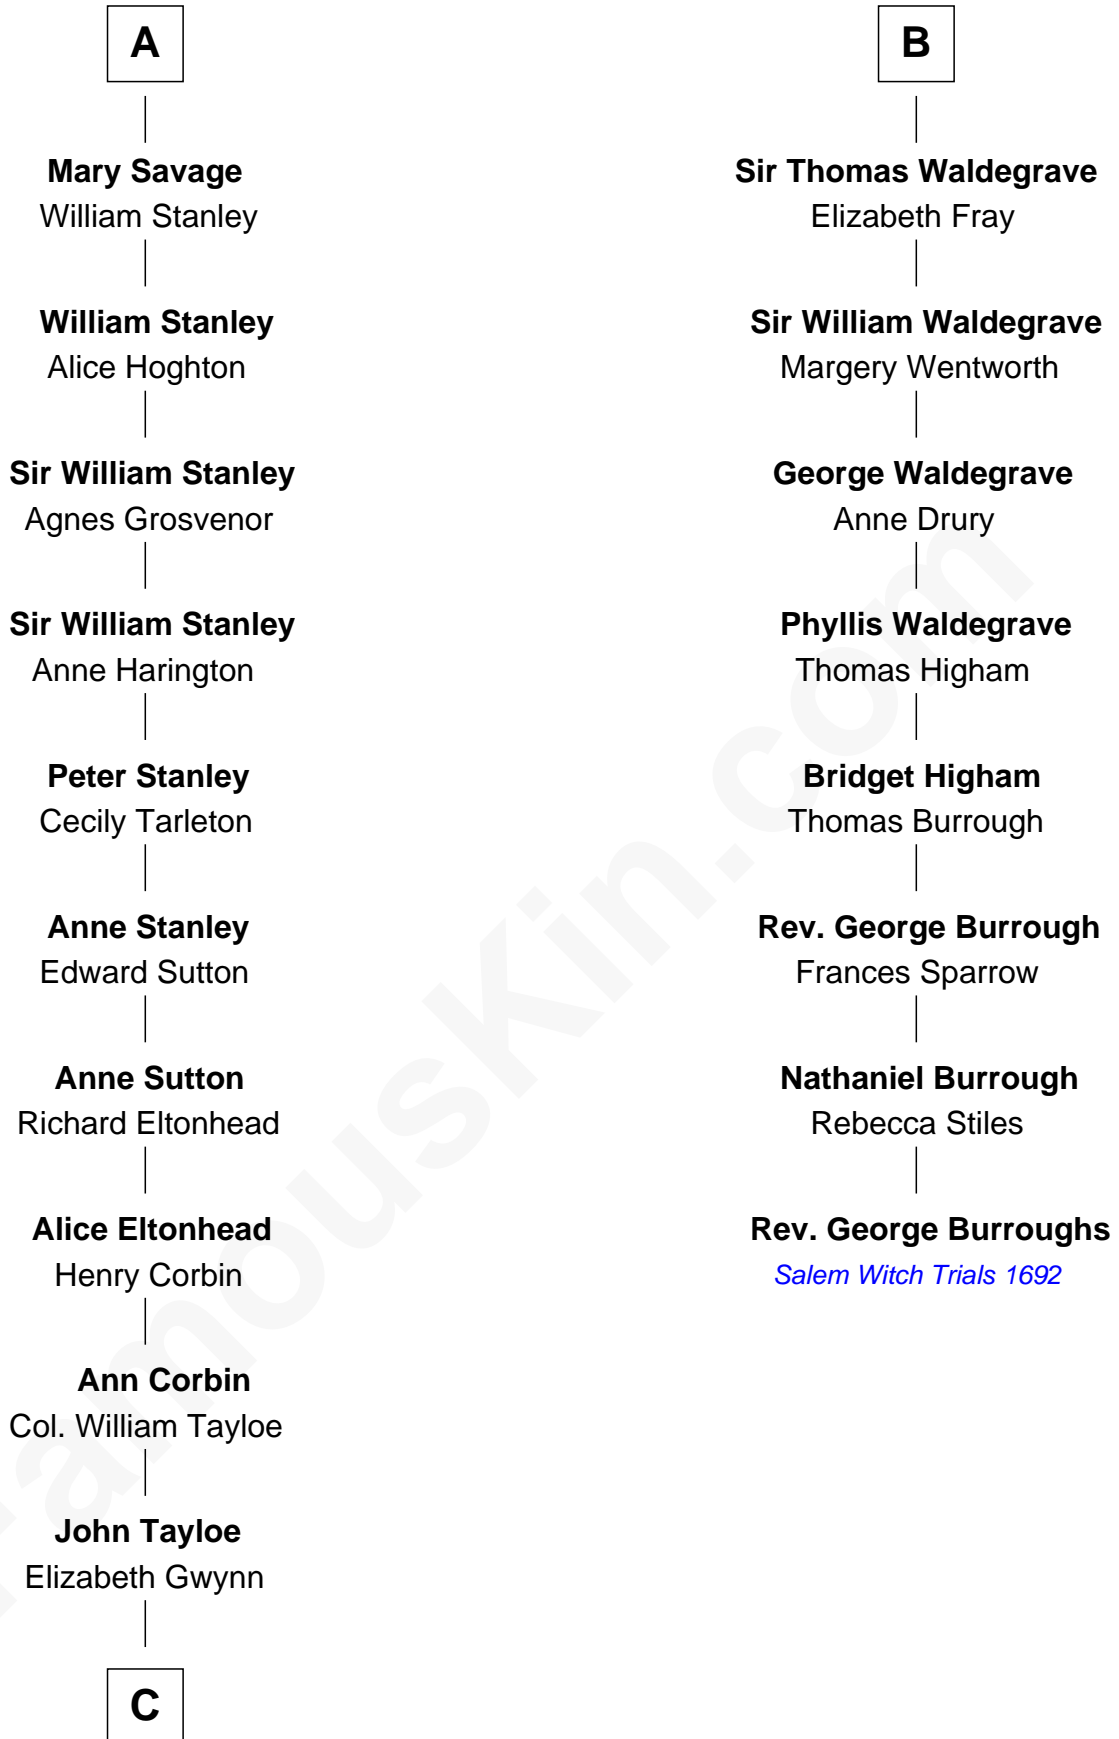

### Edward Lloyd V

13th Governor of Maryland

14th cousin 5 times removed of

**Rev. George Burroughs**

Executed for Witchcraft, Salem 1692

**Sir William Longespee**

Ela of Salisbury

**Stephen Longespee**  
Emmeline de Ridelisford

**Ela Longespee**  
Sir Roger la Zouche

**Sir Alan la Zouche**  
Eleanor de Segrave

**Maude la Zouche**  
Sir Robert de Holland

**Maude de Holland**  
Sir Thomas de Swinnerton

**Sir Robert de Swinnerton**  
Elizabeth de Beke

**Maud de Swinnerton**  
Sir John Savage

**A**

**Ida Longespee**

Sir William de Beauchamp

**Beatrice de Beauchamp**  
Sir William de Munchensy

**William de Munchensy**  
Alice - - - - -

**Sir Thomas de Munchensy**  
Joyce - - - - -

**Thomas Munchensy**  
Joan Vauncy

**Joan Munchensy**  
Sir Richard Waldegrave

**Sir Richard Waldegrave**  
Joan Doreward

**B**

**C**

—  
**John Tayloe**  
Rebecca Plater

—  
**Elizabeth Tayloe**  
Col. Edward Lloyd