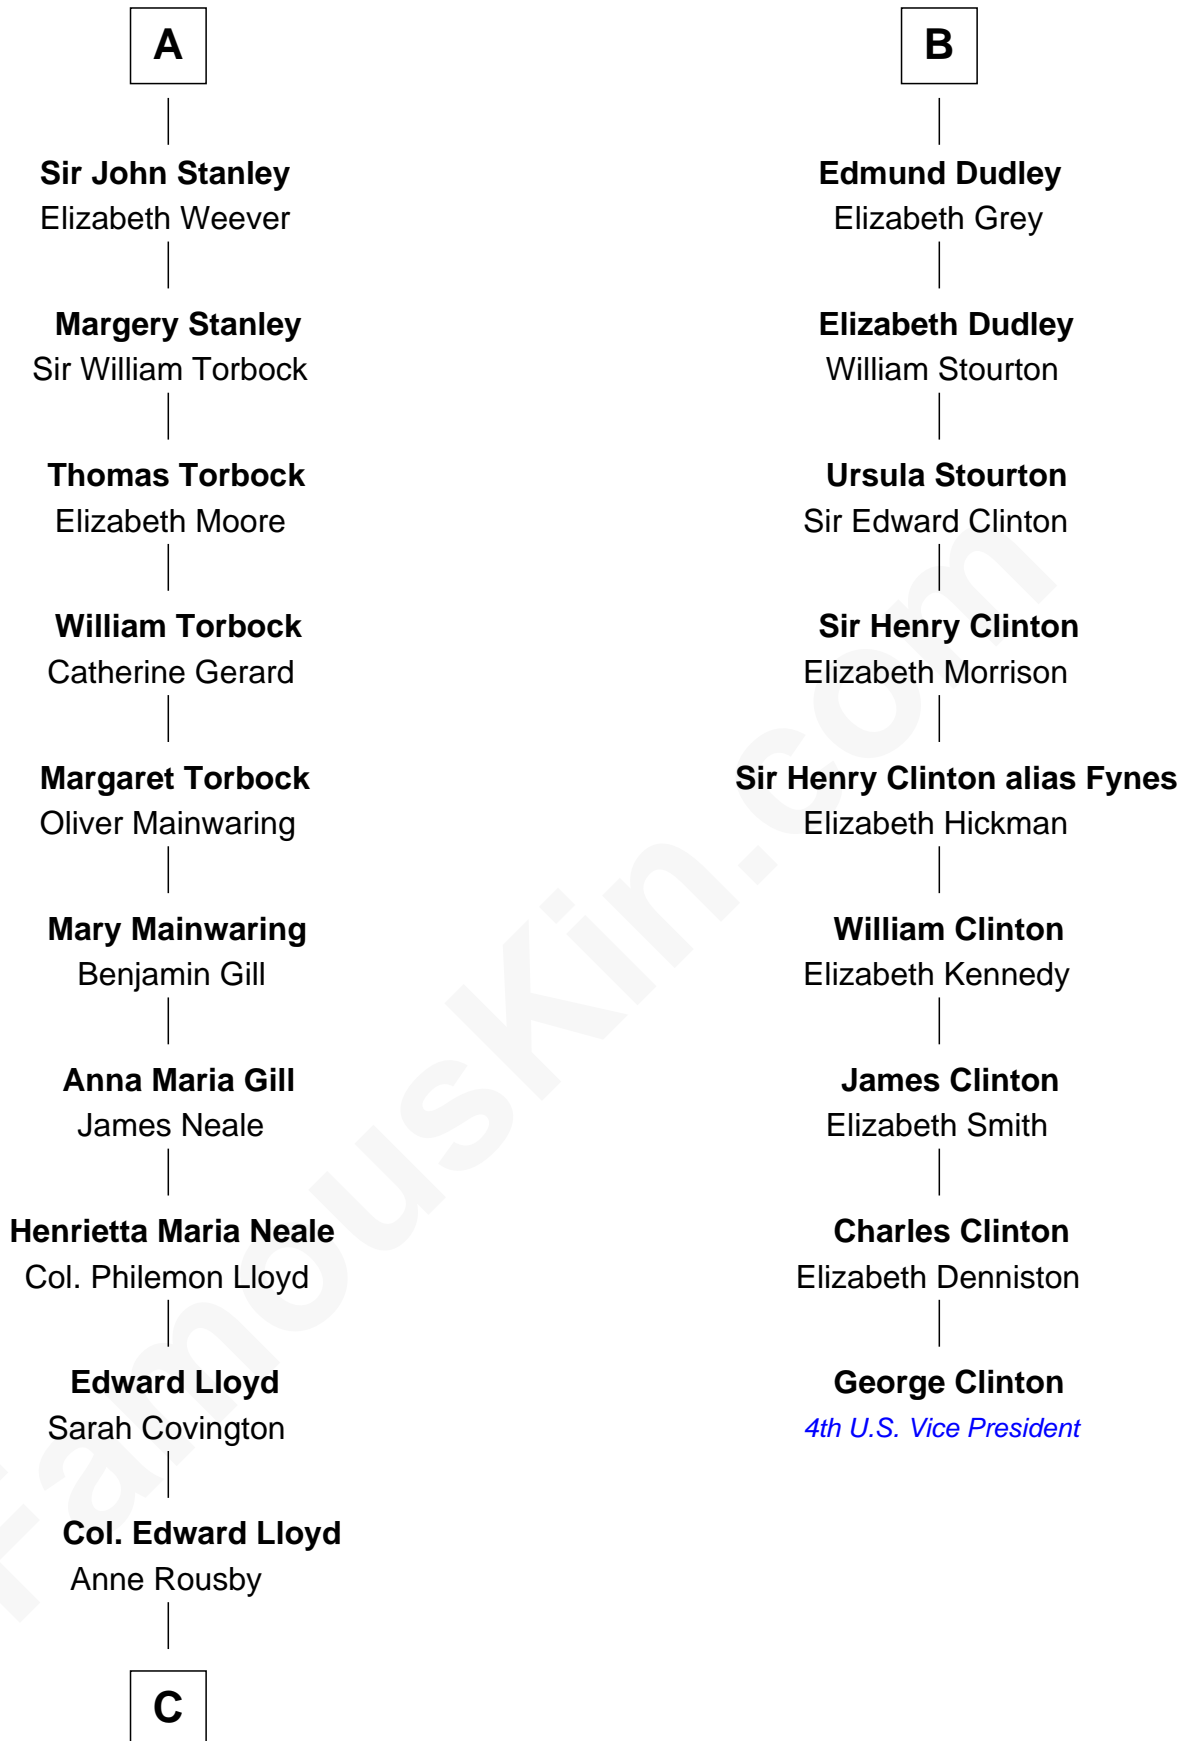

# FamousKin.com Relationship Chart of

**Edward Lloyd V**

*13th Governor of Maryland*

15th cousin 3 times removed of

**George Clinton**

*4th U.S. Vice President*

**William de Braiose**

Eva Marshal

**Eleanor de Braiose**  
Sir Humphrey de Bohun

**Humphrey de Bohun**  
Maud de Fiennes

**Humphrey de Bohun**  
Elizabeth Plantagenet

**Sir William de Bohun**  
Elizabeth de Badlesmere

**Elizabeth de Bohun**  
Sir Richard Fitzalan

**Elizabeth Fitzalan**  
Sir Robert Goushill

**Joan Goushill**  
Sir Thomas Stanley

**A**

**Eve de Braiose**  
Sir William de Cantilupe

**Milicent de Cantilupe**  
Eudo la Zouche

**Eve la Zouche**  
Sir Maurice de Berkeley

**Thomas de Berkeley**  
Katherine de Clyvedon

**Sir John Berkeley**  
Elizabeth Betteshorne

**Elizabeth Berkeley**  
Sir John Sutton

**Sir John Sutton Dudley**  
Elizabeth Bramshot

**B**

C

Col. Edward Lloyd