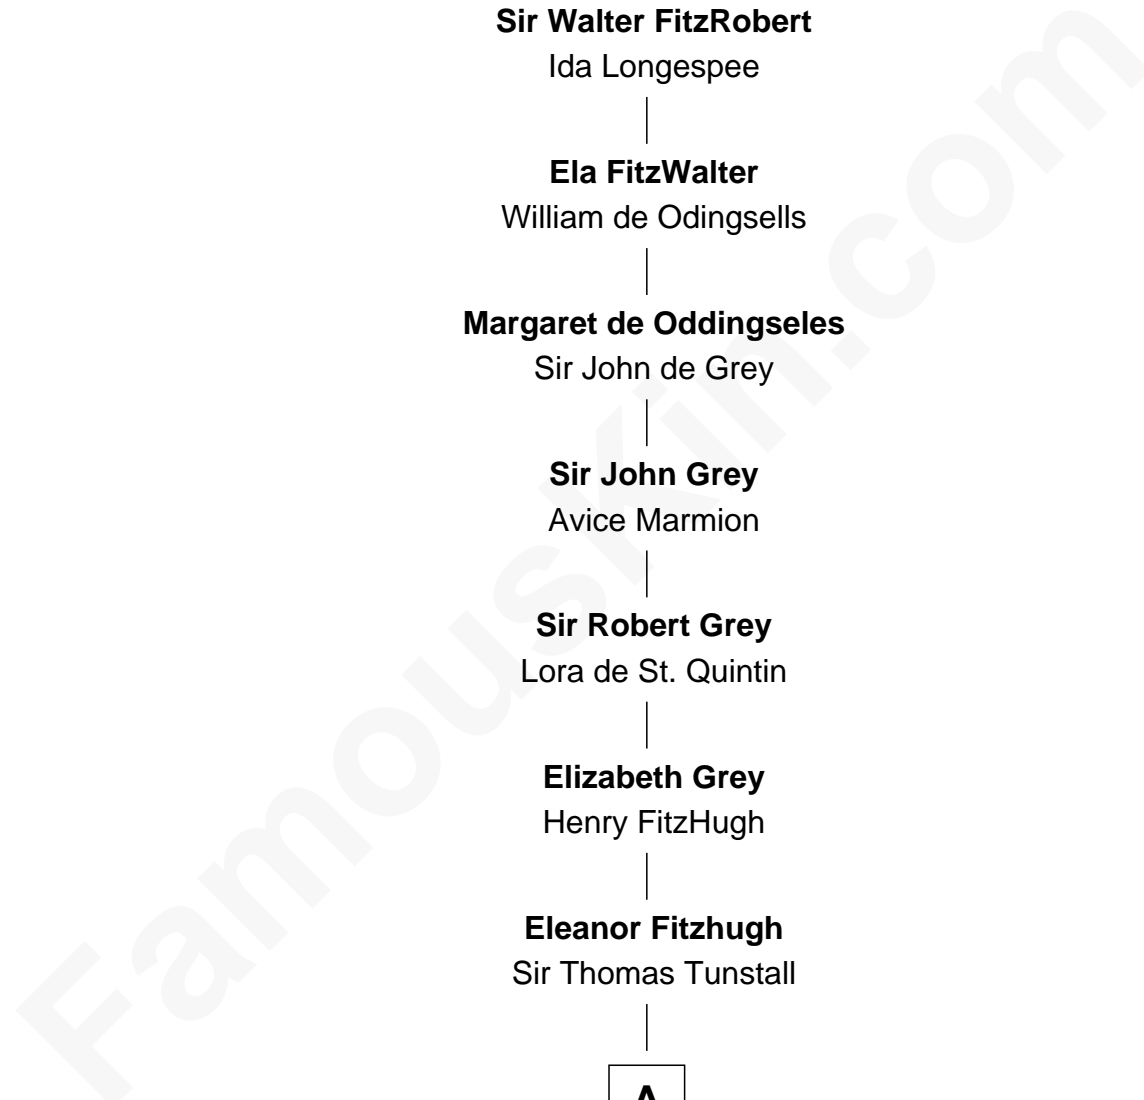

# FamousKin.com Relationship Chart of

**Edward Lloyd V**

*13th Governor of Maryland*

**20th Great-grandson of**

**Robert Fitzwalter**

*Magna Carta Surety*

**Robert Fitzwalter**

Rohese - - - - -

**Sir Walter FitzRobert**

Ida Longespee

**Ela FitzWalter**

William de Odingsells

**Margaret de Oddingseles**

Sir John de Grey

**Sir John Grey**

Avice Marmion

**Sir Robert Grey**

Lora de St. Quintin

**Elizabeth Grey**

Henry FitzHugh

**Eleanor Fitzhugh**

Sir Thomas Tunstall

**A**

**A**

**Margaret Tunstall**

Sir Ralph Pudsey

**Sir John Pudsey**

Grace Hamerton

**Henry Pudsey**

Margaret Conyers

**Rowland Pudsey**

Edith Hare