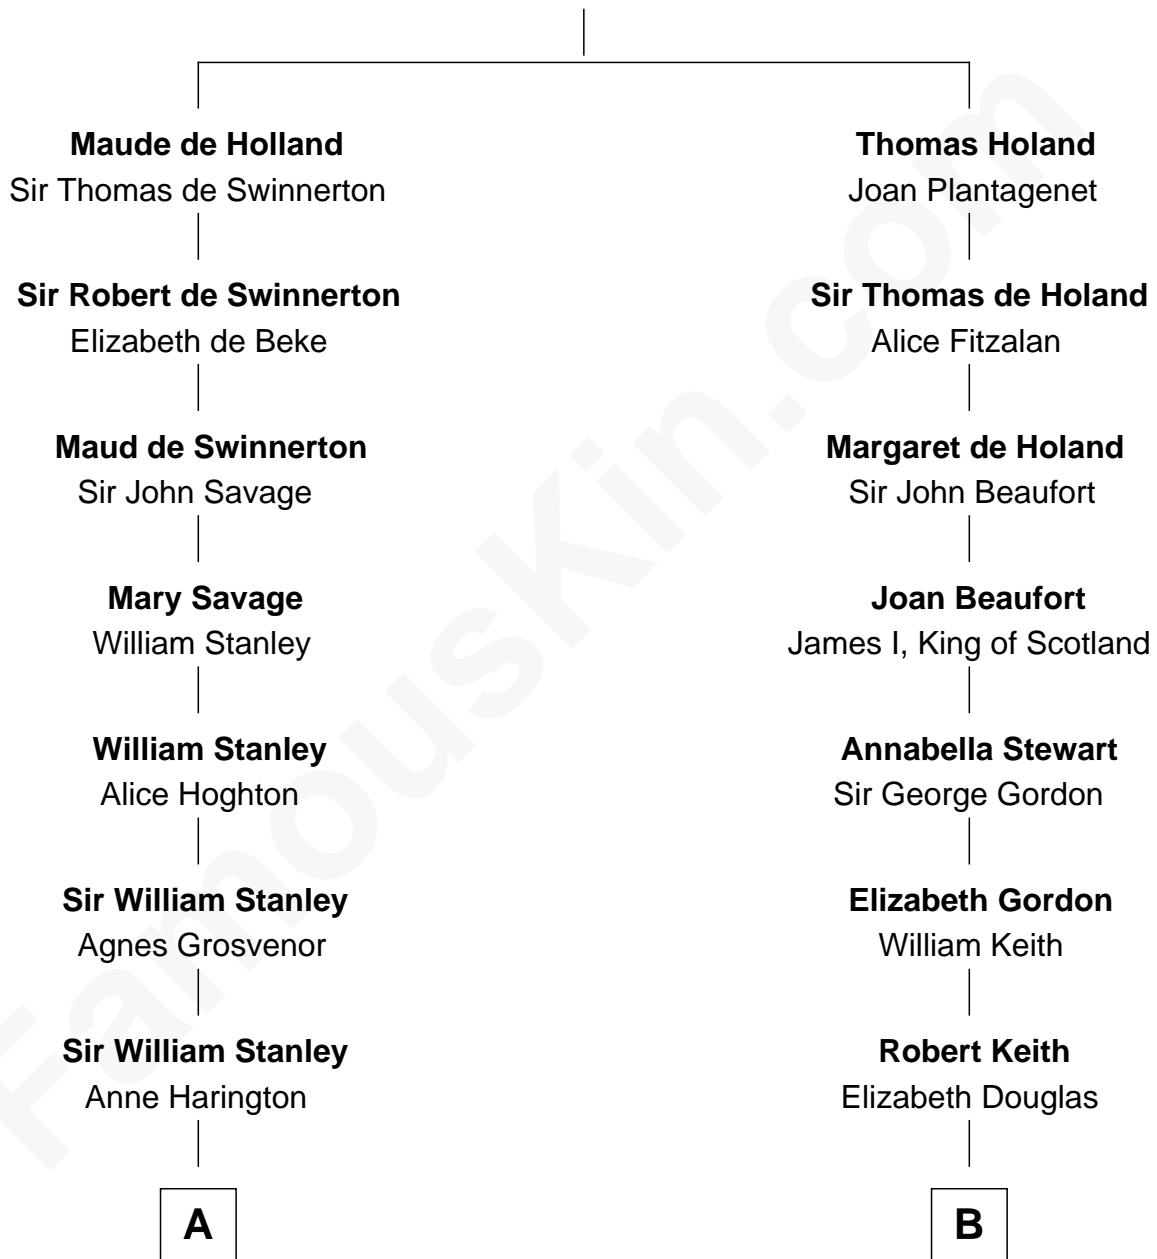

# FamousKin.com Relationship Chart of

**Edward Lloyd V**

*13th Governor of Maryland*

15th cousin 6 times removed of

**Wernher von Braun**

*Rocket Scientist*

**Sir Robert de Holland**

Maude la Zouche

**C**

**Friederike von Keyserlingk**

Gustav von Below

**Karl Emil Gustav von Below**

Eleonore Melitta Behrend

**Marie Eleonore Dorothea von Below**

Wernher von Quistorp

**Emmy von Quistorp**

Magnus von Braun

**Wernher von Braun**

*Rocket Scientist*