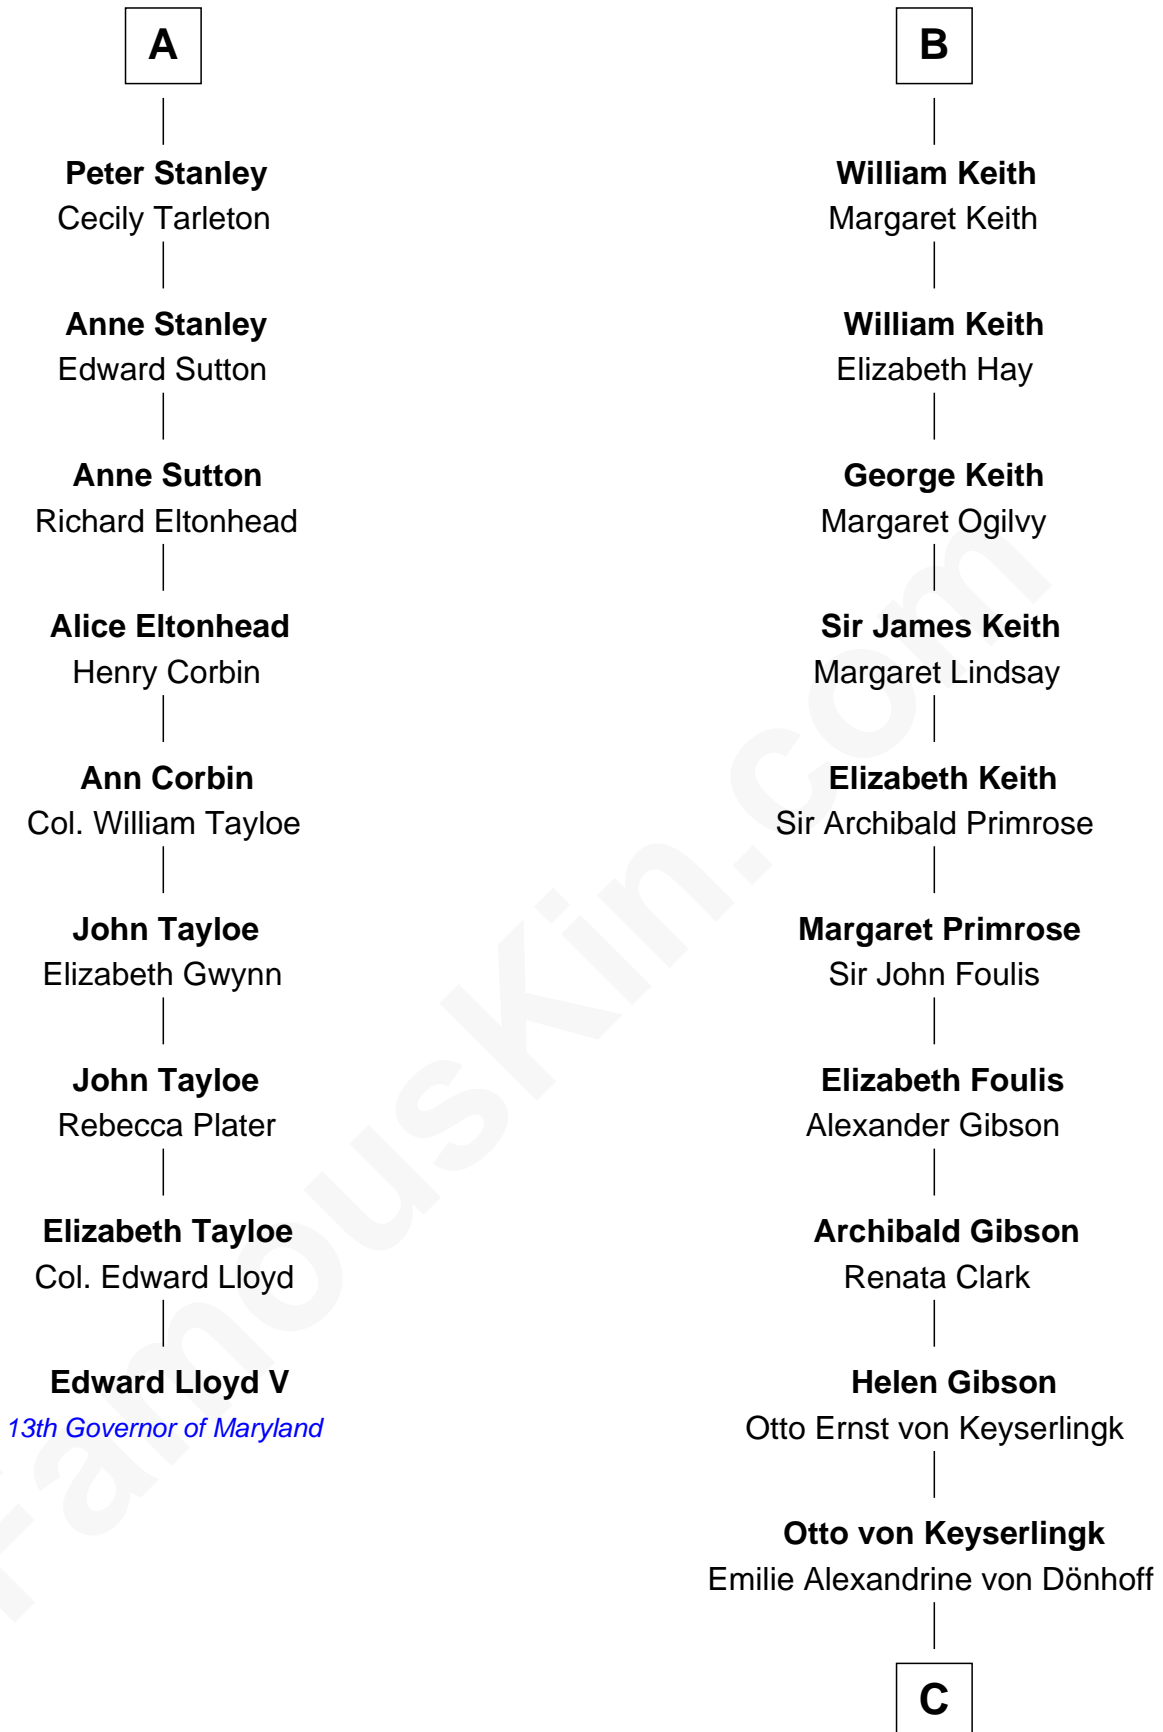

# FamousKin.com Relationship Chart of

**Edward Lloyd V**

*13th Governor of Maryland*

15th cousin 6 times removed of

**Wernher von Braun**

*Rocket Scientist*

**Sir Robert de Holland**

Maude la Zouche

**C**

**Friederike von Keyserlingk**

Gustav von Below

**Karl Emil Gustav von Below**

Eleonore Melitta Behrend

**Marie Eleonore Dorothea von Below**

Wernher von Quistorp

**Emmy von Quistorp**

Magnus von Braun

**Wernher von Braun**

*Rocket Scientist*