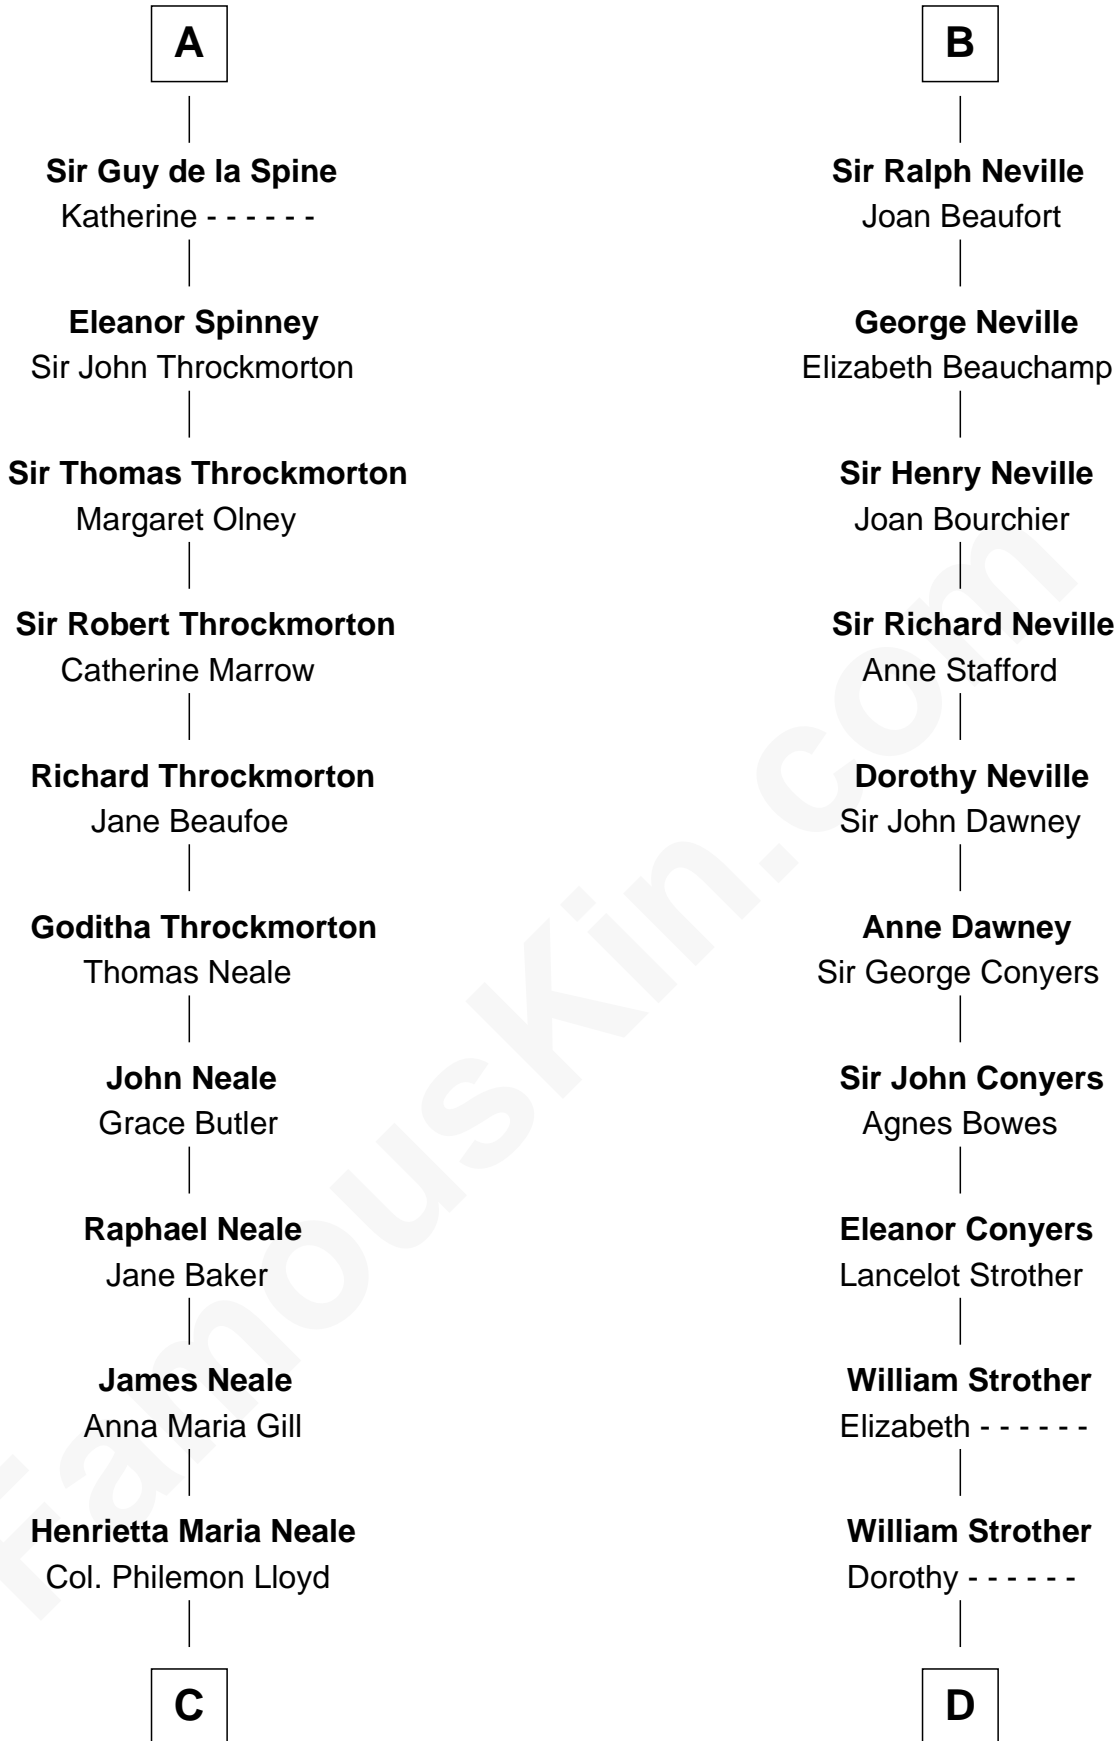

# FamousKin.com Relationship Chart of

**Edward Lloyd V**

*13th Governor of Maryland*

20th cousin 1 time removed of

**Zachary Taylor**

*12th U.S. President*

**Richard de Camville**  
Miliscent of Rethel

**William de Camville**  
Auberée de Marmion

**William de Camville**  
Iseuda - - - - -

**Thomas de Camville**  
Agnes - - - - -

**Felicia de Camville**  
Philip Durvassal

**Thomas Durvassal**  
Margery - - - - -

**Margery Durvassal**  
William de la Spine

**William de la Spine**  
Alice de Bruley

**A**

**Gerard de Camville**  
Nichola de la Haye

**Richard de Camville**  
Eustache Basset

**Idoine de Camville**  
William Longespee

**Ela Longespee**  
Sir James de Audley

**Sir Hugh I de Audley**  
Iseult de Mortimer

**Alice de Audley**  
Sir Ralph de Neville

**Sir John de Neville**  
Maude de Percy

**B**

**C**

**Edward Lloyd**  
Sarah Covington

**Col. Edward Lloyd**  
Anne Rousby