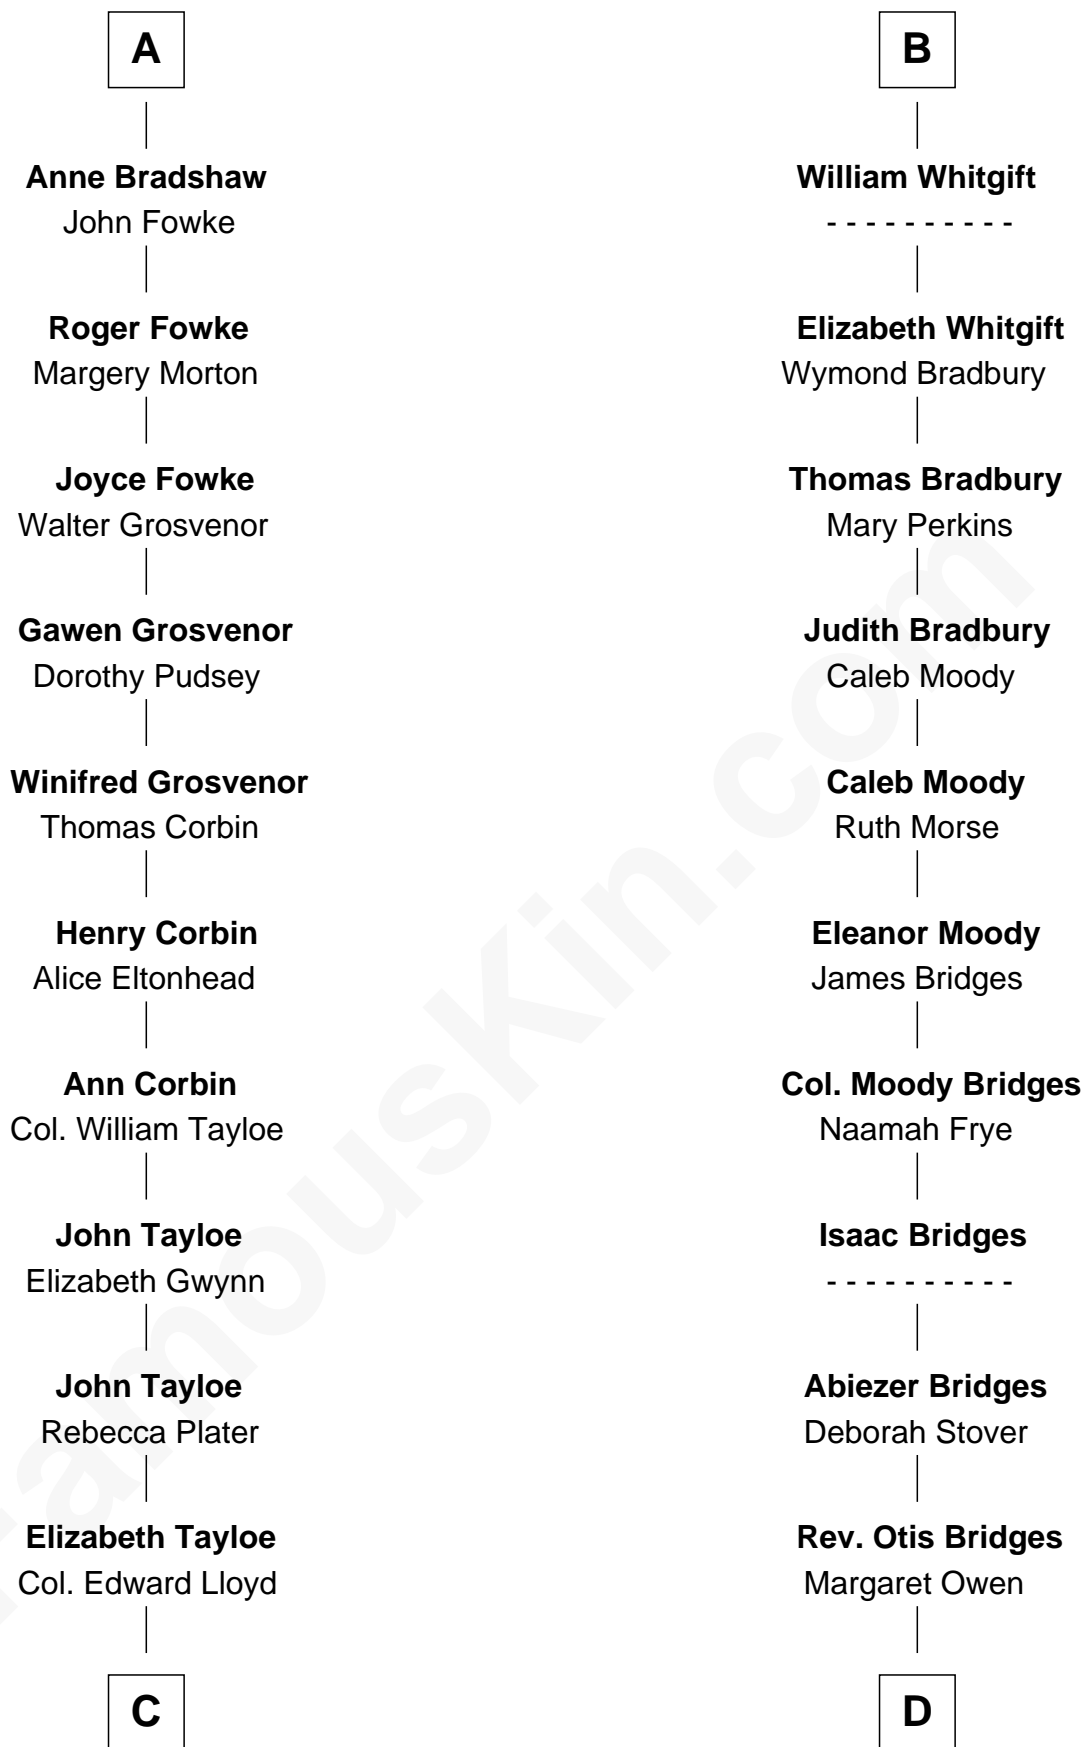

Eleanor de Mowbray

**Eudo de Welles**

Maud de Greystoke

**Sir Lionel de Welles**

Joan de Waterton

**Margaret de Welles**

Sir Thomas Dymoke

**Jane Dymoke**

John Fulnetby

**Katherine Fulnetby**

William Dynwell

**Anne Dynwell**

Henry Whitgift

**B**

**C**

**Col. Edward Lloyd**

Sally Scott Murray

**Daniel Lloyd**

Catherine Henry

**Henry Lloyd**

*40th Governor of Maryland*

**D**

**Owen W. Bridges**

Lydia A. -----

**Carrie S. Bridges**

William Edmund Brewster

**Owen Brewster**

*54th Governor of Maine*

FamousKin.com