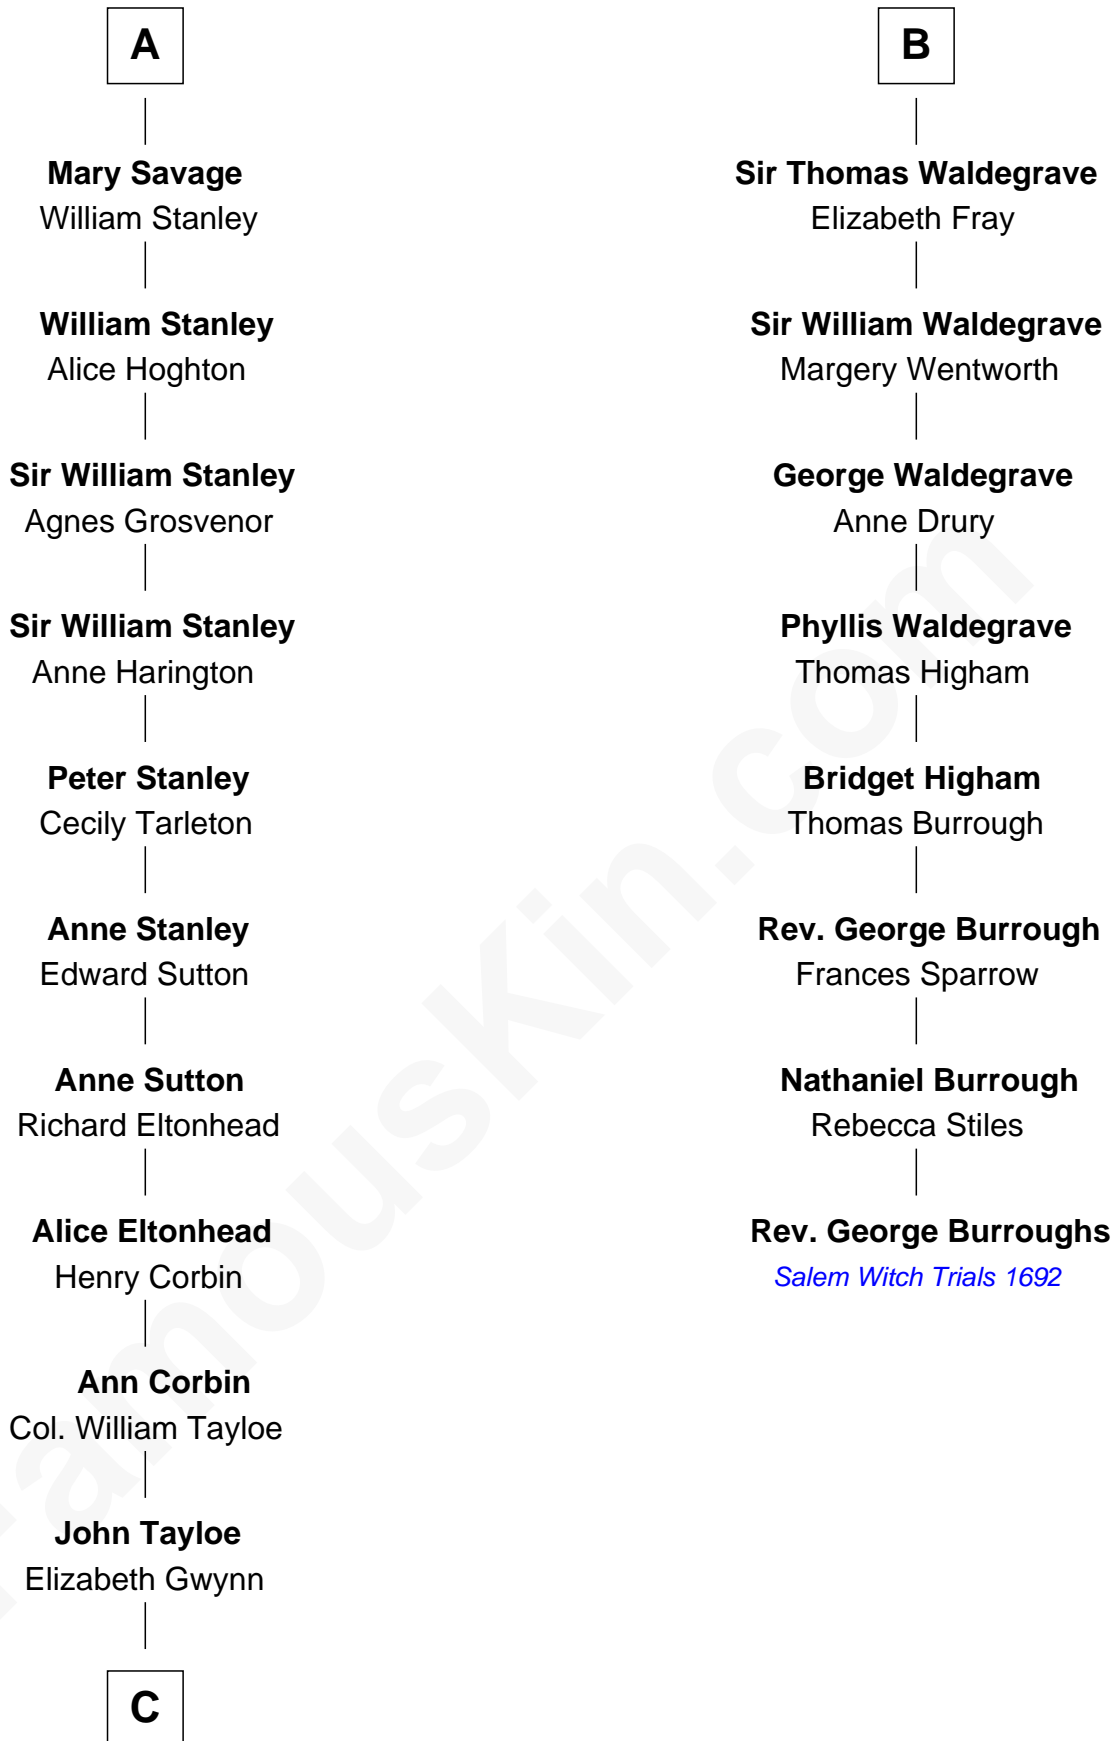

### Henry Lloyd

40th Governor of Maryland

14th cousin 7 times removed of

**Rev. George Burroughs**

Executed for Witchcraft, Salem 1692

**Sir William Longespee**

Ela of Salisbury

**Stephen Longespee**  
Emmeline de Ridelisford

**Ela Longespee**  
Sir Roger la Zouche

**Sir Alan la Zouche**  
Eleanor de Segrave

**Maude la Zouche**  
Sir Robert de Holland

**Maude de Holland**  
Sir Thomas de Swinnerton

**Sir Robert de Swinnerton**  
Elizabeth de Beke

**Maud de Swinnerton**  
Sir John Savage

**A**

**Ida Longespee**

Sir William de Beauchamp

**Beatrice de Beauchamp**  
Sir William de Munchensy

**William de Munchensy**  
Alice - - - - -

**Sir Thomas de Munchensy**  
Joyce - - - - -

**Thomas Munchensy**  
Joan Vauncy

**Joan Munchensy**  
Sir Richard Waldegrave

**Sir Richard Waldegrave**  
Joan Doreward

**B**

**C**

**John Tayloe**  
Rebecca Plater

**Elizabeth Tayloe**  
Col. Edward Lloyd