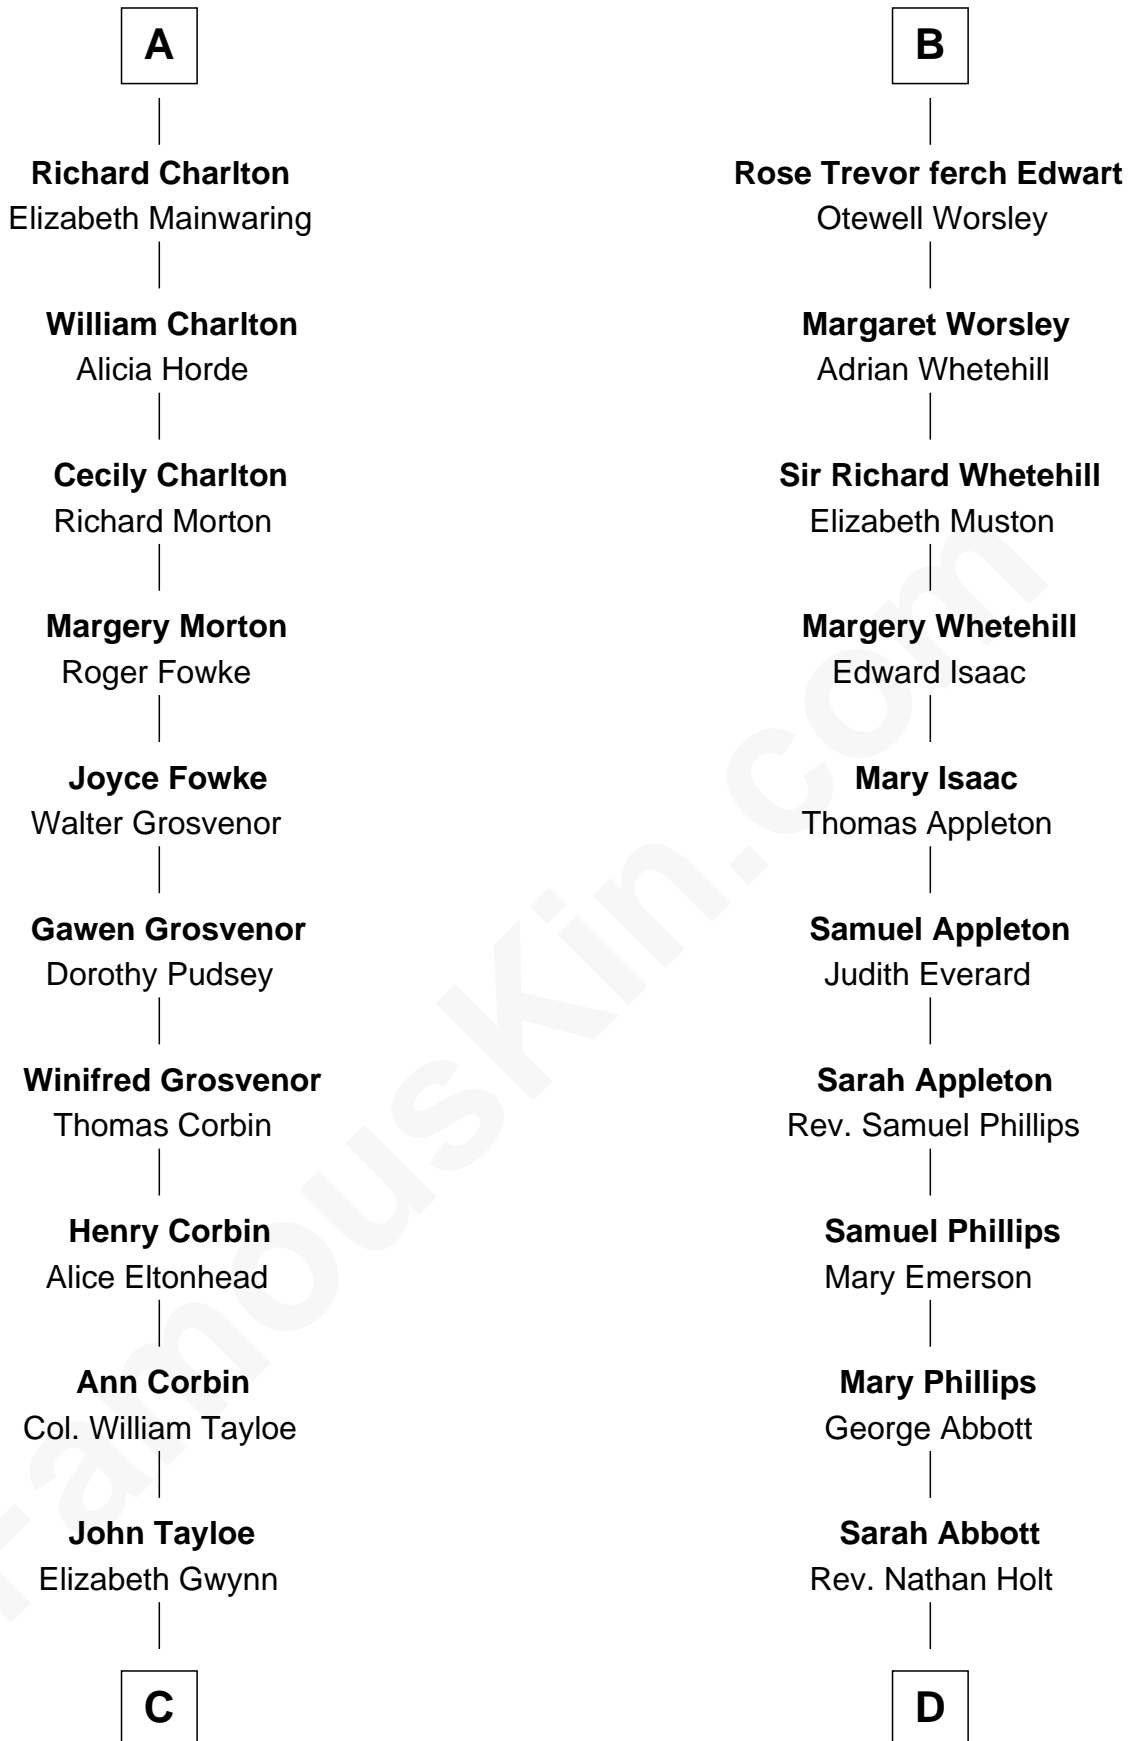

**Nichole d'Aubenev**

Sir Roger de Somery

**Maud de Somery**

Sir Henry de Erdington

**Sir Henry de Erdington**

Joan de Wolvey

**Sir Giles de Erdington**

Elizabeth de Tolthorpe

Sir Roger de Somery

**Joan de Somery**

John IV le Strange

**John V le Strange**

Maud de Walton

**Elizabeth le Strange**

Gruffydd ap Madog

**Gruffydd Fychan ap Gruffydd**

Elen ferch Thomas ap Llewelyn

**Lowri ferch Gruffydd Fychan**

Robert Puleston

**Angharad Puleston**

Edwart Trevor ap Daffyd

**B**

**C**

**John Tayloe**  
Rebecca Plater

**Elizabeth Tayloe**  
Col. Edward Lloyd

**Col. Edward Lloyd**  
Sally Scott Murray

**Daniel Lloyd**  
Catherine Henry

**Henry Lloyd**  
*40th Governor of Maryland*

**D**

**Sarah Holt**  
William Frost

**Samuel Abbott Frost**  
Mary Blunt