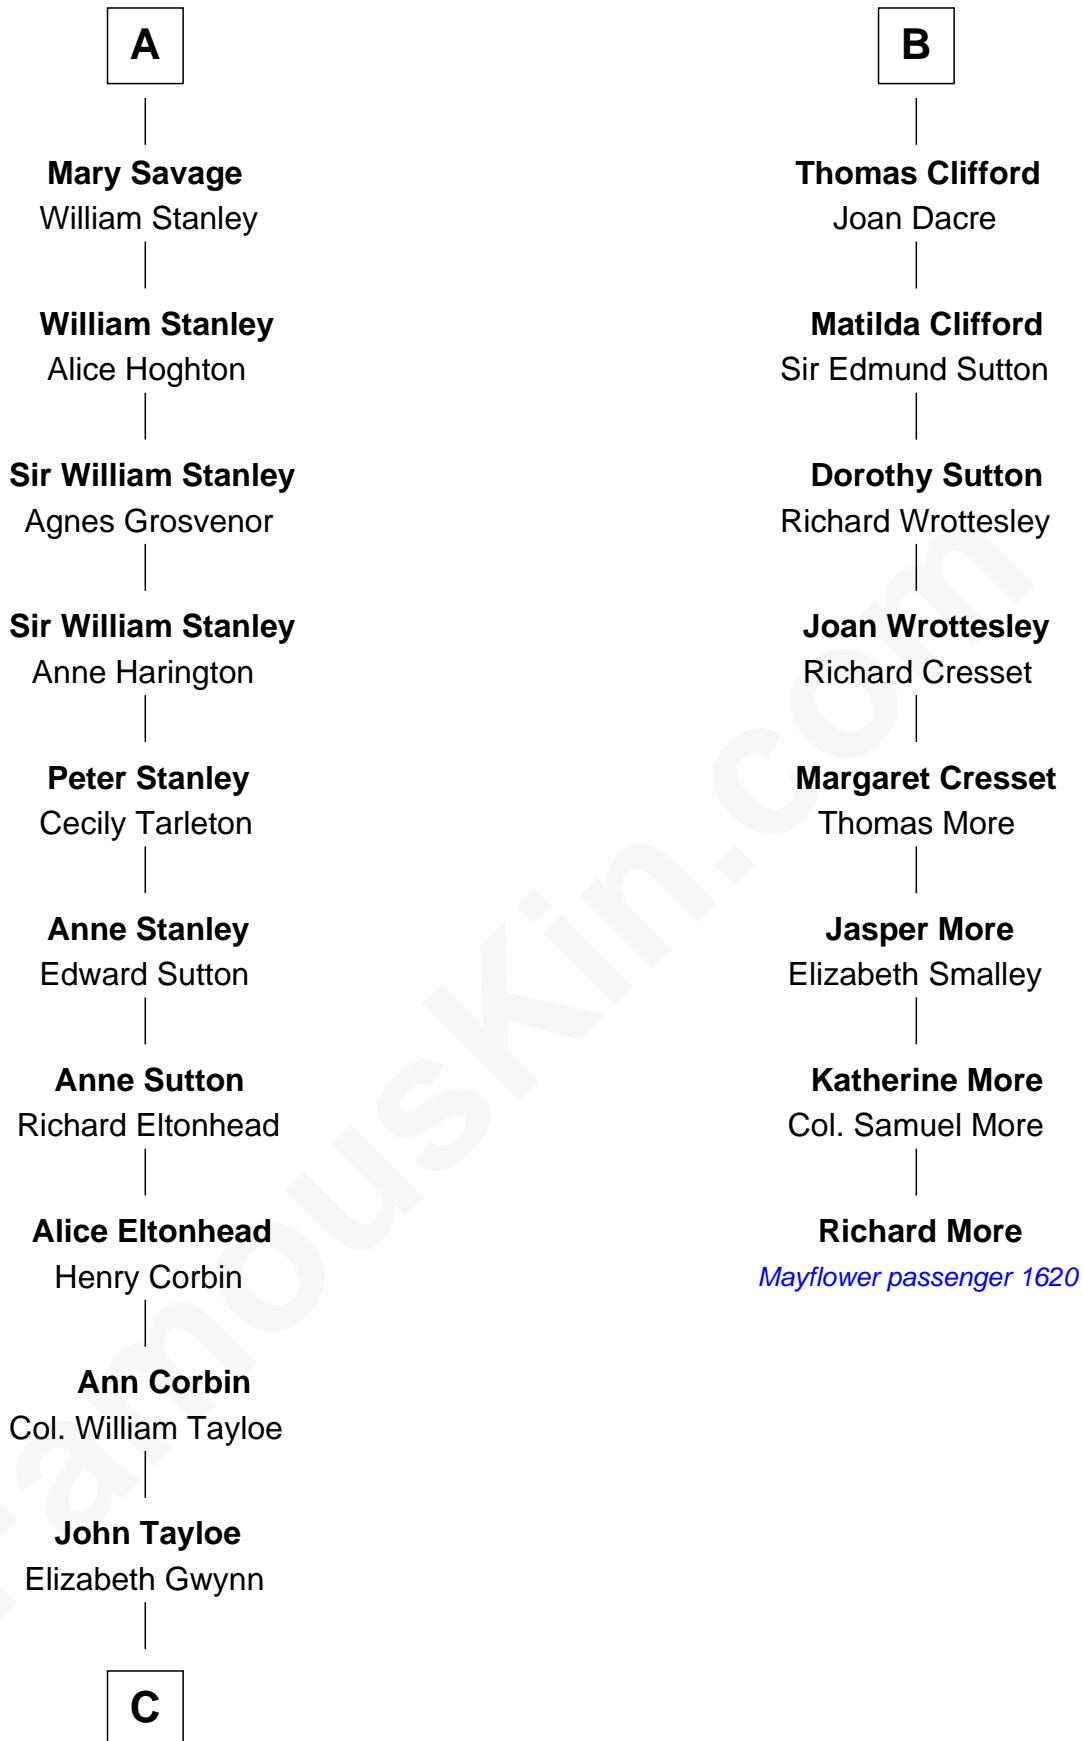

### Henry Lloyd

40th Governor of Maryland

14th cousin 7 times removed of

**Richard More**

(c1614 - c1696) Mayflower passenger 1620

**MAYFLOWER**

**Sir William Longespee**

Ela of Salisbury

**Stephen Longespee**  
Emmeline de Ridelisford

**Ela Longespee**  
Sir Roger la Zouche

**Sir Alan la Zouche**  
Eleanor de Segrave

**Maude la Zouche**  
Sir Robert de Holland

**Maude de Holland**  
Sir Thomas de Swinnerton

**Sir Robert de Swinnerton**  
Elizabeth de Beke

**Maud de Swinnerton**  
Sir John Savage

**A**

**William Longespee**  
Idoine de Camville

**Ela Longespee**  
Sir James de Audley

**Sir Hugh I de Audley**  
Iseult de Mortimer

**Alice de Audley**  
Sir Ralph de Neville

**Margaret de Neville**  
Sir Henry Percy

**Sir Henry Percy**  
Elizabeth Mortimer

**Elizabeth Percy**  
Sir John Clifford

**B**

**C**

—  
**John Tayloe**  
Rebecca Plater