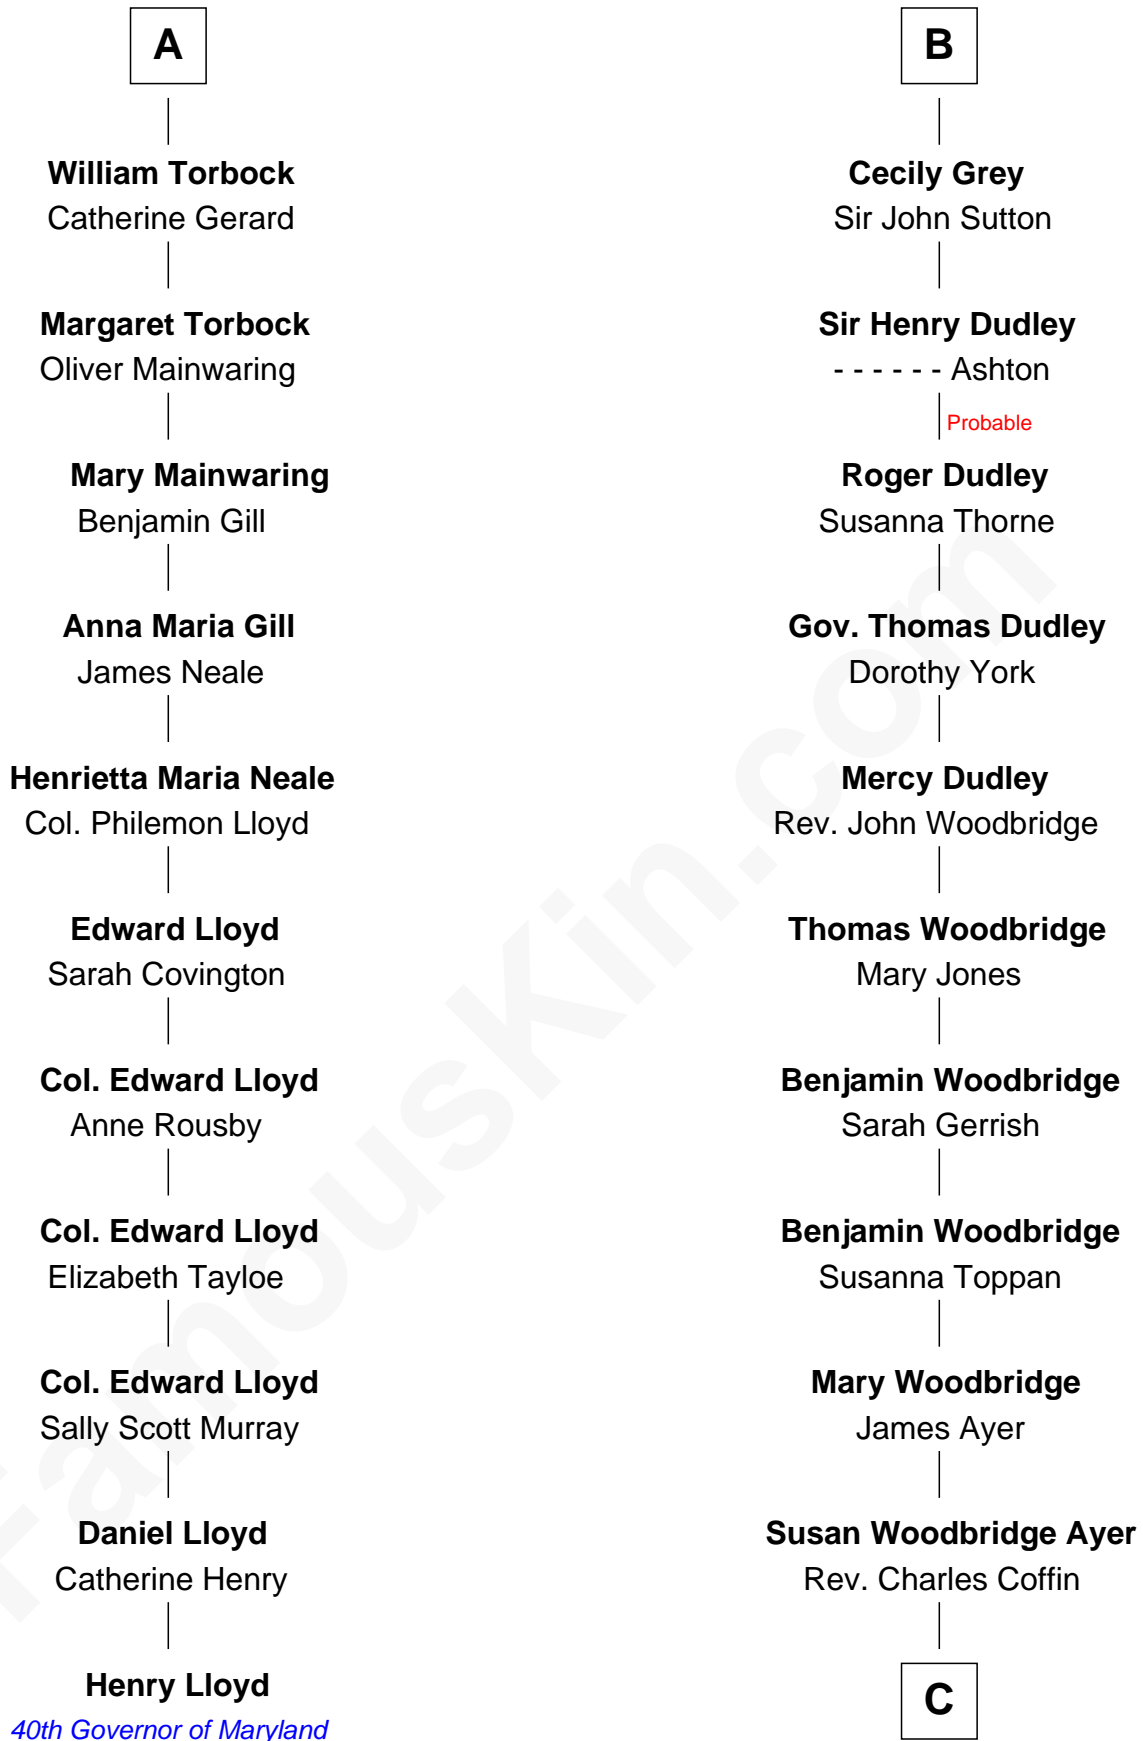

### Tennessee Williams

Author of *A Streetcar Named Desire*

**Bartholomew de Badlesmere**

Margaret de Clare

**Elizabeth de Badlesmere**

Sir William de Bohun

**Elizabeth de Bohun**

Sir Richard Fitzalan

**Thomas Torbock**

Elizabeth Moore

**A**

**Margery de Badlesmere**

Sir William de Ros

**Thomas de Ros**

Beatrice de Stafford

**Margaret de Ros**

Sir Reynold Grey

**Margaret Grey**

Sir William Bonville

**William Bonville**

Elizabeth Harington

**William Bonville**

Katherine Neville

**Cecily Bonville**

Thomas Grey

**B**

**C**

**Cornelius Worcester Coffin**

Nancy McCorkle

**Isabelle Coffin**

Thomas Lanier Williams

**Cornelius Coffin Williams**