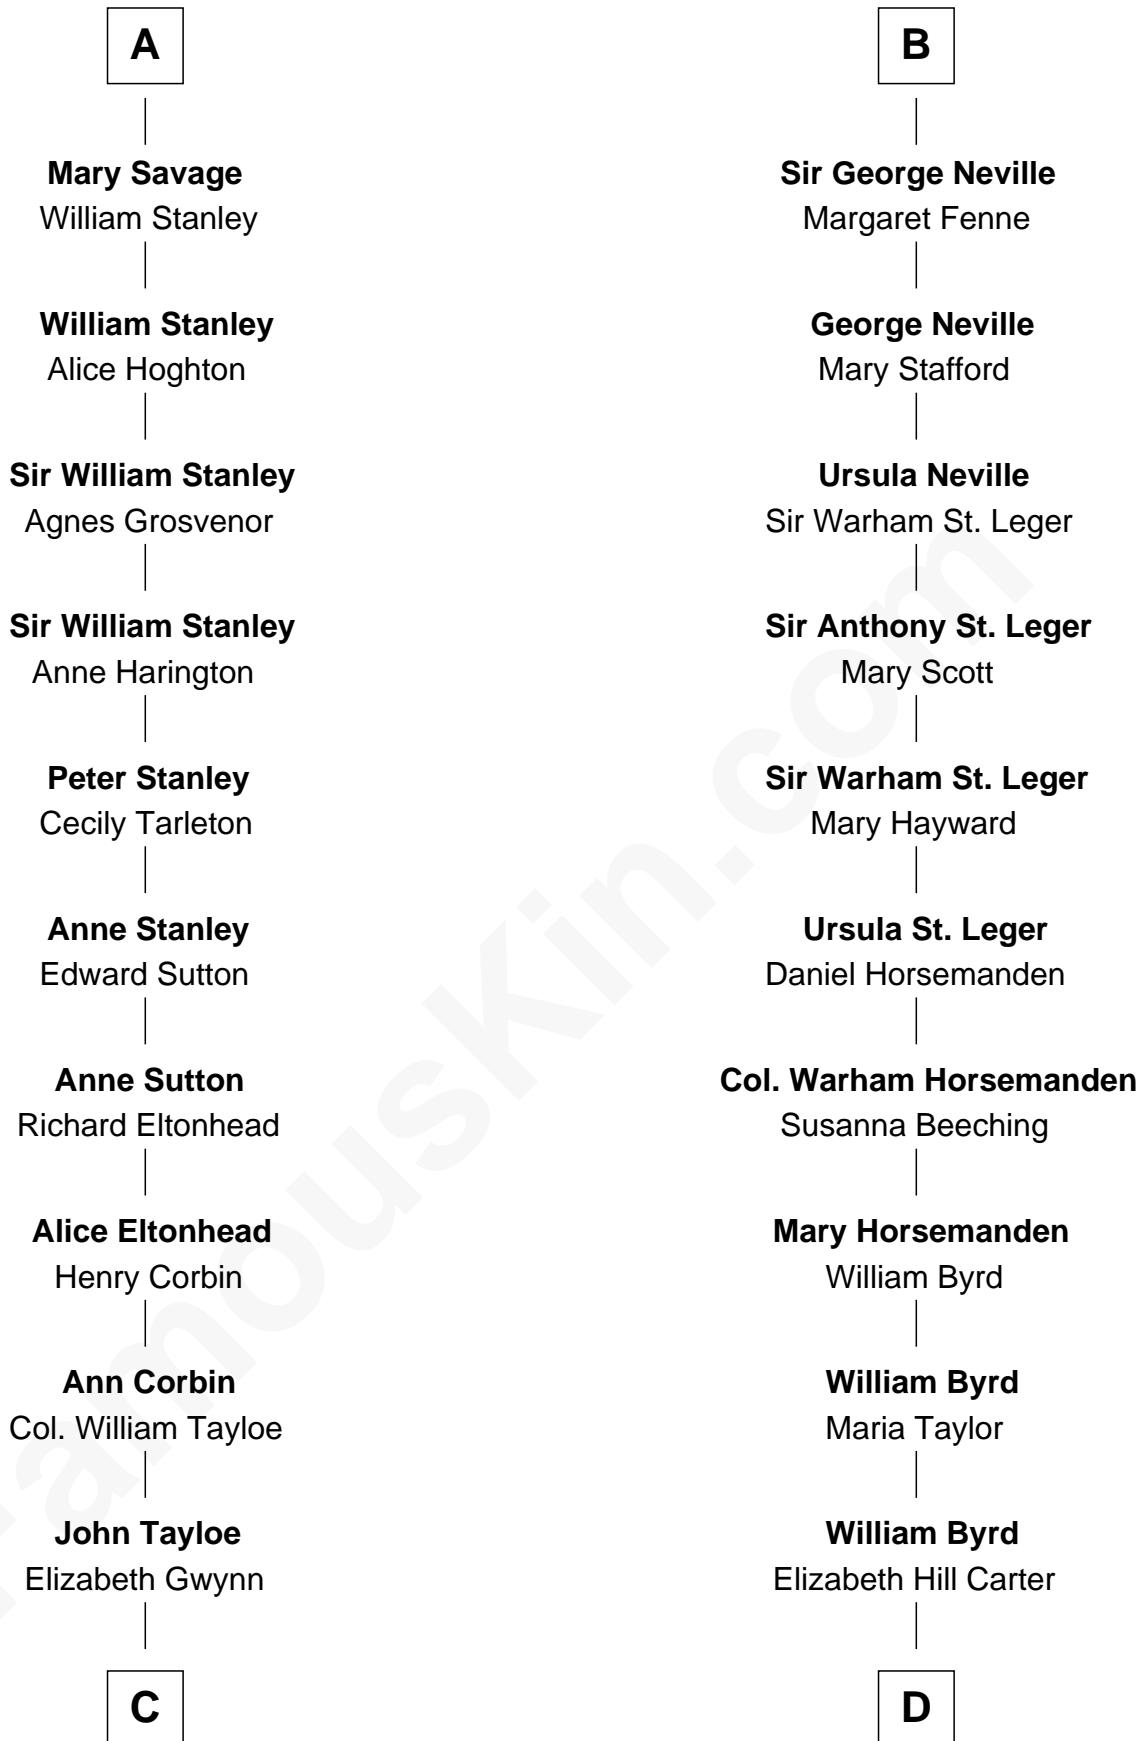

# FamousKin.com Relationship Chart of

**Henry Lloyd**

*40th Governor of Maryland*

**21st cousin of**

**Harry F. Byrd**

*50th Governor of Virginia*

**Sir William Longespee**

Ela of Salisbury

**Stephen Longespee**  
Emmeline de Ridelisford

**Ela Longespee**  
Sir Roger la Zouche

**Sir Alan la Zouche**  
Eleanor de Segrave

**Maude la Zouche**  
Sir Robert de Holland

**Maude de Holland**  
Sir Thomas de Swinnerton

**Sir Robert de Swinnerton**  
Elizabeth de Beke

**Maud de Swinnerton**  
Sir John Savage

**A**

**William Longespee**  
Idoine de Camville

**Ela Longespee**  
Sir James de Audley

**Sir Hugh I de Audley**  
Iseult de Mortimer

**Alice de Audley**  
Sir Ralph de Neville

**Sir John de Neville**  
Maude de Percy

**Sir Ralph Neville**  
Joan Beaufort

**Sir Edward Neville**  
Elizabeth de Beauchamp

**B**

**C**

**John Tayloe**  
Rebecca Plater