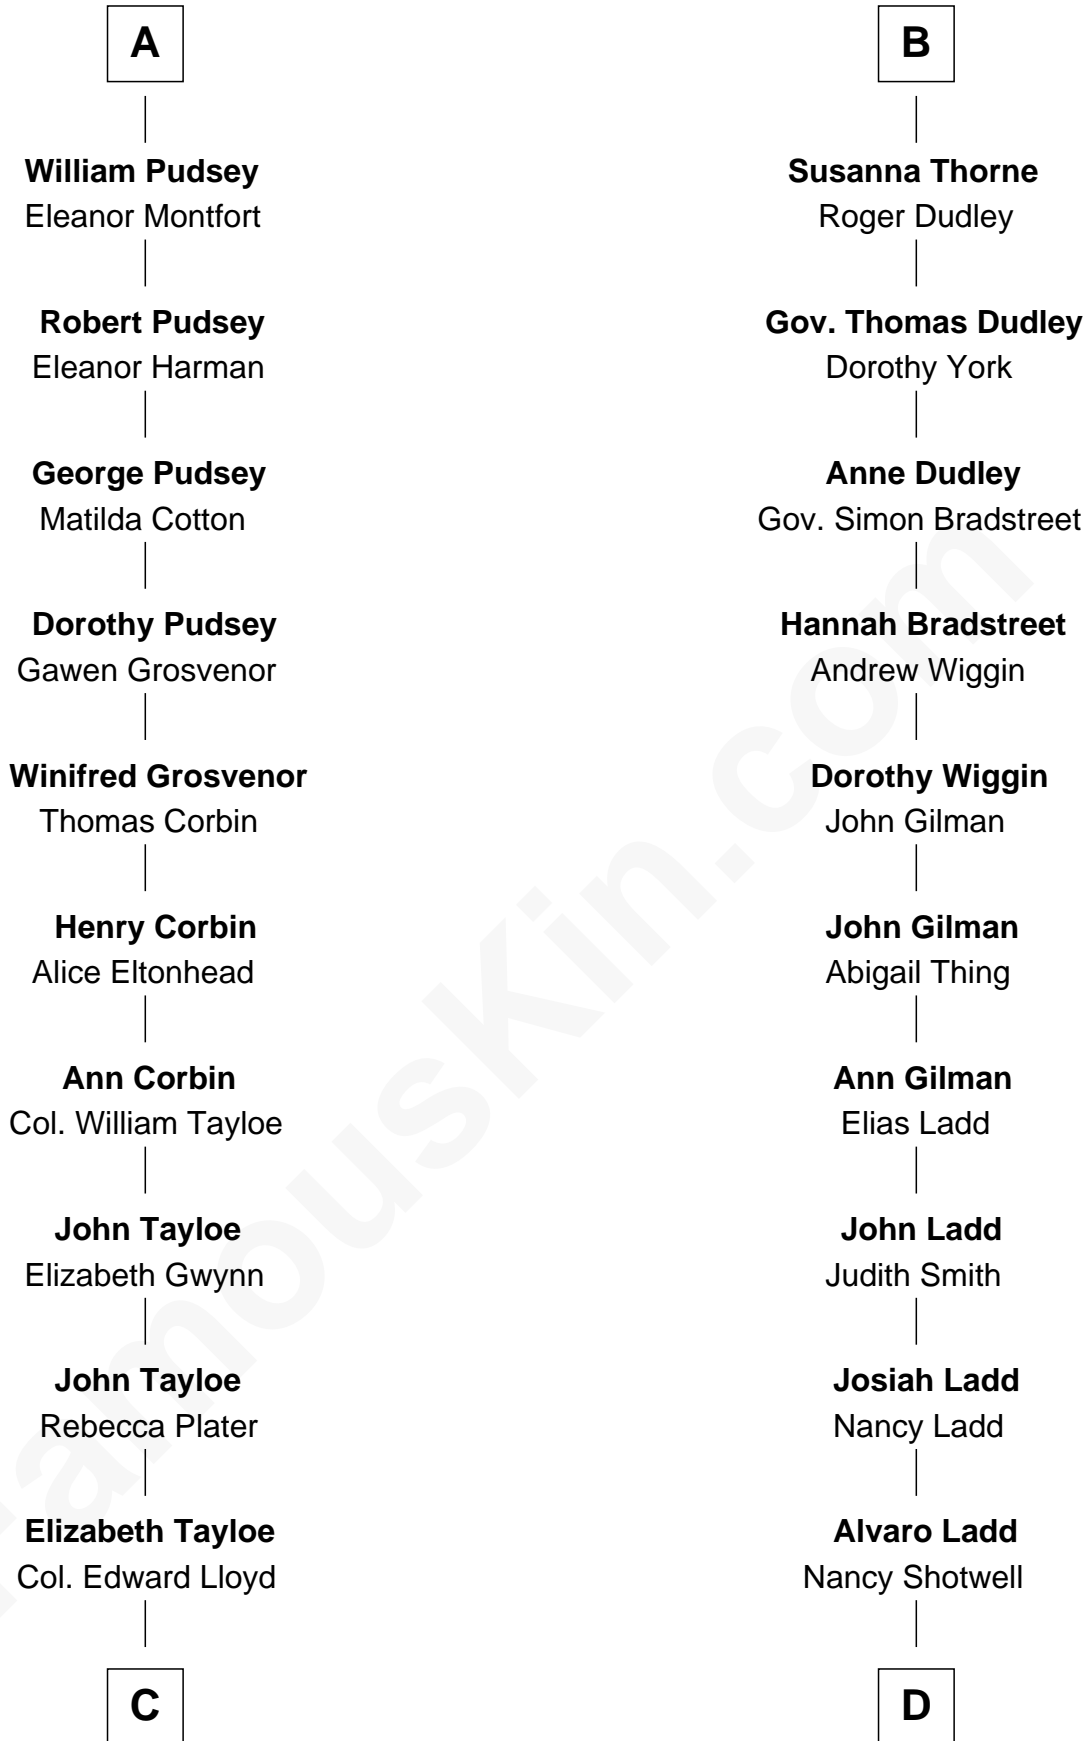

# FamousKin.com Relationship Chart of

**Henry Lloyd**

*40th Governor of Maryland*

19th cousin of

**Alan Ladd**

*Movie Actor*

**Sir John Grey**

*Avice Marmion*

**Sir Robert Grey**  
*Lora de St. Quintin*

**Elizabeth Grey**  
*Henry FitzHugh*

**Eleanor Fitzhugh**  
*Sir Thomas Tunstall*

**Margaret Tunstall**  
*Sir Ralph Pudsey*

**Sir John Pudsey**  
*Grace Hamerton*

**Henry Pudsey**  
*Margaret Conyers*

**Rowland Pudsey**  
*Edith Hare*

**A**

**Maud Grey**

*Sir Thomas Harcourt*

**Sir Thomas Harcourt**  
*Jane Fraunceys*

**Sir Richard Harcourt**  
*Edith St. Clair*

**Alice Harcourt**  
*William Bessiles*

**Elizabeth Bessiles**  
*Richard Fettiplace*

**Anne Fettiplace**  
*Edward Purefoy*

**Mary Purefoy**  
*Thomas Thorne*

**B**

**C**

**Col. Edward Lloyd**

Sally Scott Murray

**Daniel Lloyd**