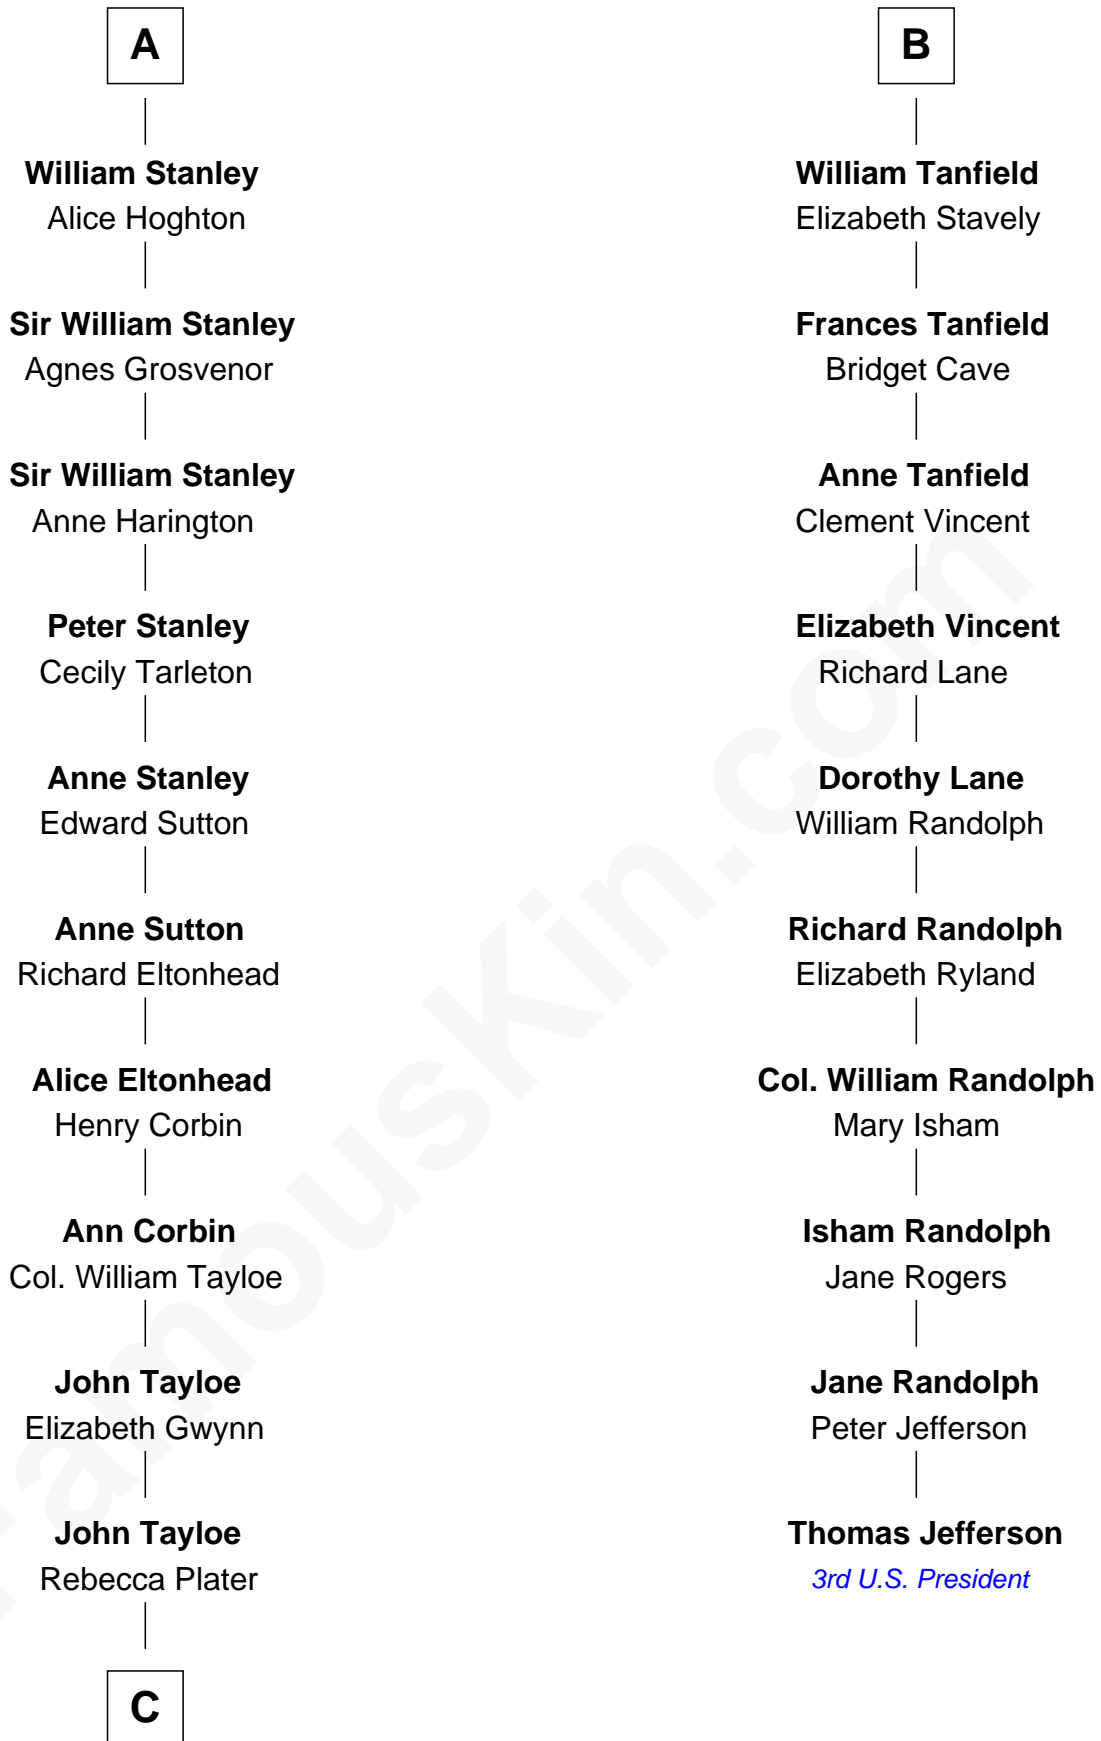

**Mary Savage**

William Stanley

**A**

**Margery la Zouche**

Robert FitzRoger

**Euphemia de Clavering**

Sir Ranulph de Neville

**Sir Ralph de Neville**

Alice de Audley

**Sir John de Neville**

Maude de Percy

**Sir Ralph Neville**

Joan Beaufort

**Sir Edward Neville**

Katherine Howard

**Catherine Neville**

Robert Tanfield

**B**

**C**

—  
**Elizabeth Tayloe**  
Col. Edward Lloyd

—  
**Col. Edward Lloyd**  
Sally Scott Murray

—  
**Daniel Lloyd**  
Catherine Henry

—  
**Henry Lloyd**  
*40th Governor of Maryland*