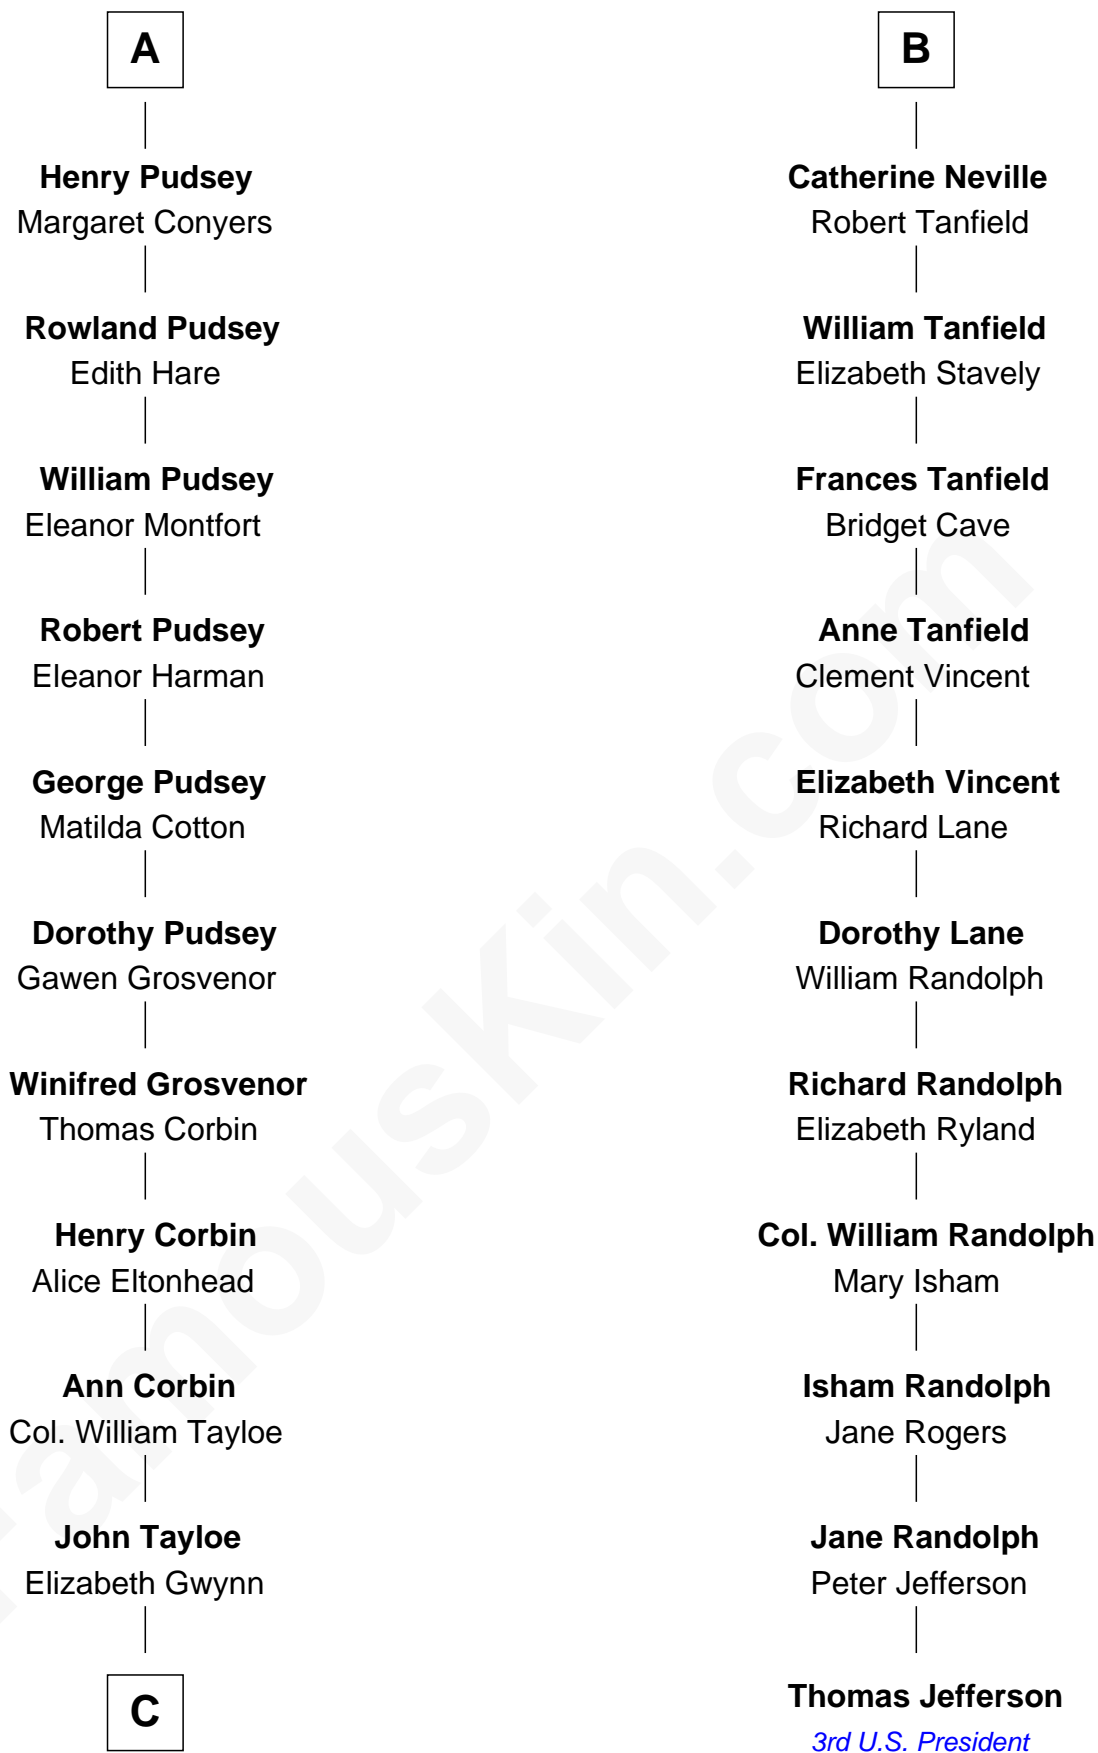

**Sir John Pudsey**

Grace Hamerton

**A**

**Roger FitzJohn**

Isabel - - - - -

**Robert FitzRoger**

Margery la Zouche

**Euphemia de Clavering**

Sir Ranulph de Neville

**Sir Ralph de Neville**

Alice de Audley

**Sir John de Neville**

Maude de Percy

**Sir Ralph Neville**

Joan Beaufort

**Sir Edward Neville**

Katherine Howard

**B**

**C**

—  
**John Tayloe**  
Rebecca Plater

—  
**Elizabeth Tayloe**  
Col. Edward Lloyd

—  
**Col. Edward Lloyd**  
Sally Scott Murray

—  
**Daniel Lloyd**  
Catherine Henry

—  
**Henry Lloyd**  
*40th Governor of Maryland*