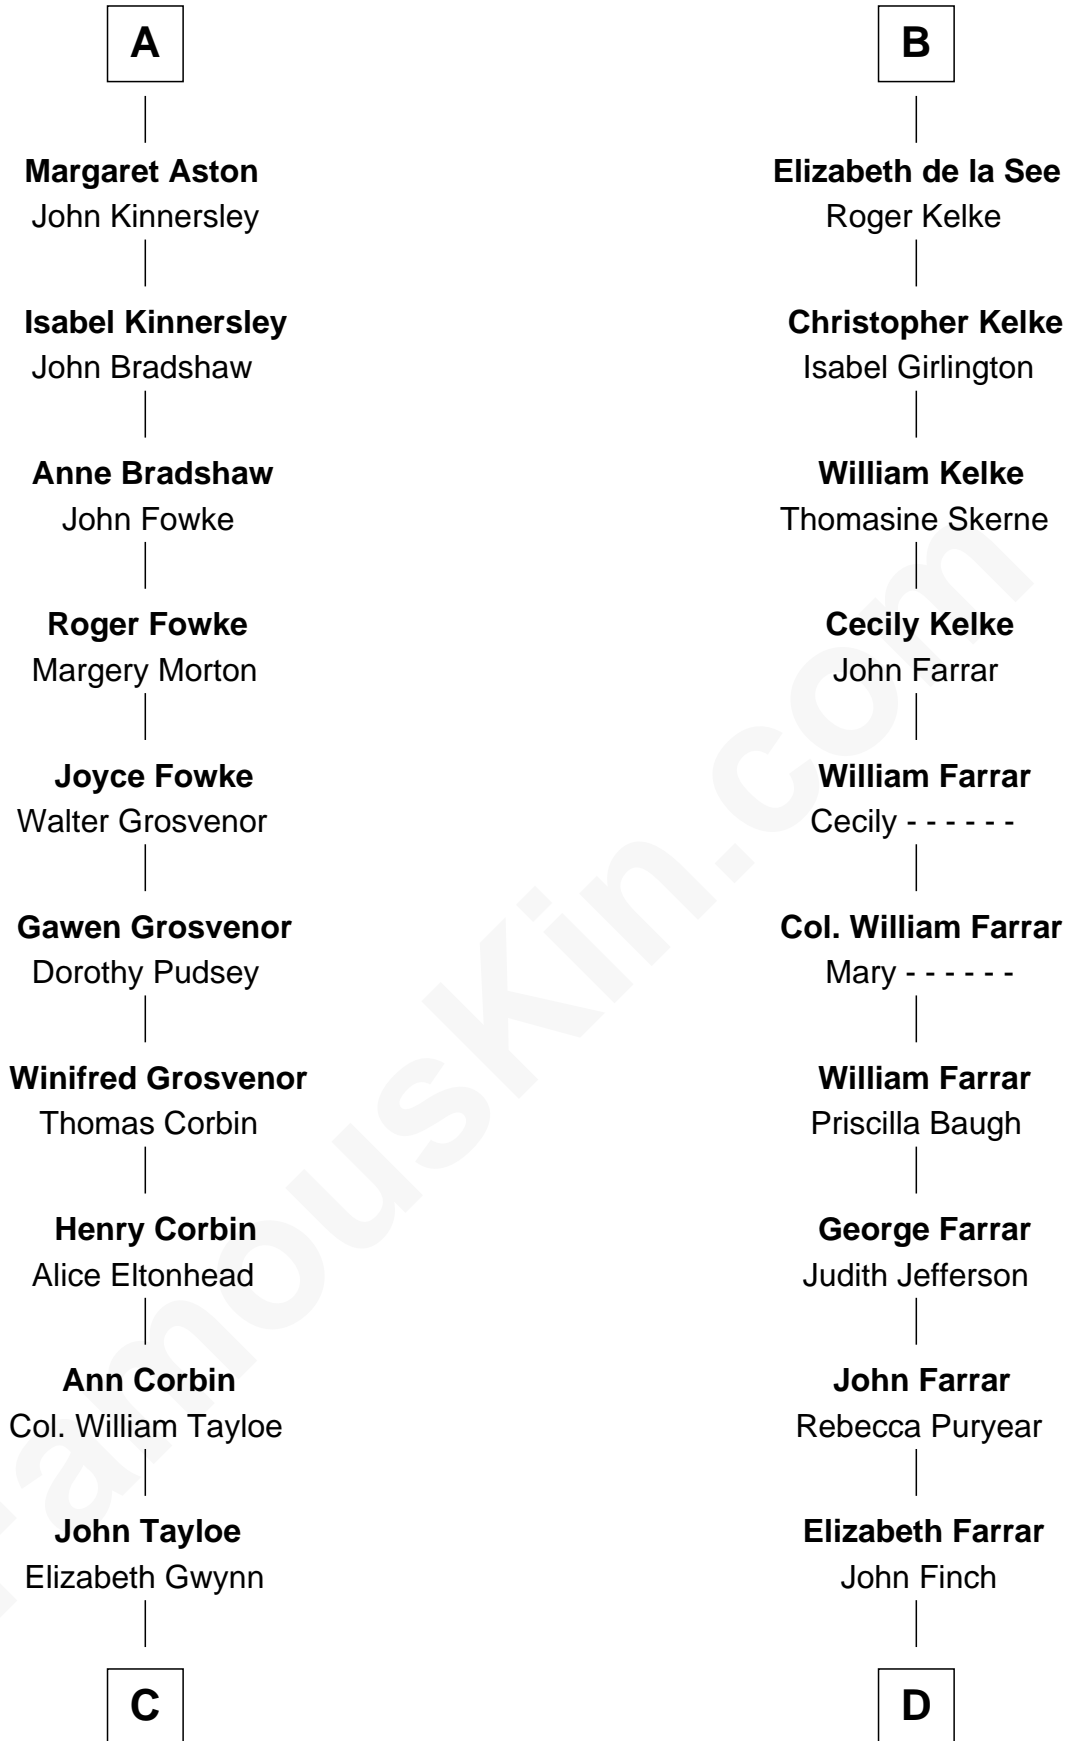

# FamousKin.com Relationship Chart of

**Henry Lloyd**

*40th Governor of Maryland*

**21st cousin of**

**Harper Lee**

*Author of To Kill a Mockingbird*

**William de Ros**  
Maude de Vaux

**Sir William de Ros**  
Margery de Badlesmere

**Maud de Roos**  
John de Welles

**Margery de Welles**  
Stephen le Scrope

**Maude le Scrope**  
Sir Baldwin Freville

**Joyce Freville**  
Sir Roger Aston

**Sir Robert Aston**  
Isabel Brereton

**John Aston**  
Elizabeth Delves

**A**

**Agnes de Ros**  
Pain de Tibetot

**Sir John de Tibetot**  
Margaret de Badlesmere

**Sir Robert de Tibetot**  
Margaret Deincourt

**Elizabeth de Tibetot**  
Sir Philip le Despencer

**Margery Despencer**  
Sir Roger Wentworth

**Sir Philip Wentworth**  
Mary Clifford

**Elizabeth Wentworth**  
Sir Martin de la See

**B**

**C**

**John Tayloe**  
Rebecca Plater

**Elizabeth Tayloe**  
Col. Edward Lloyd

**Col. Edward Lloyd**  
Sally Scott Murray