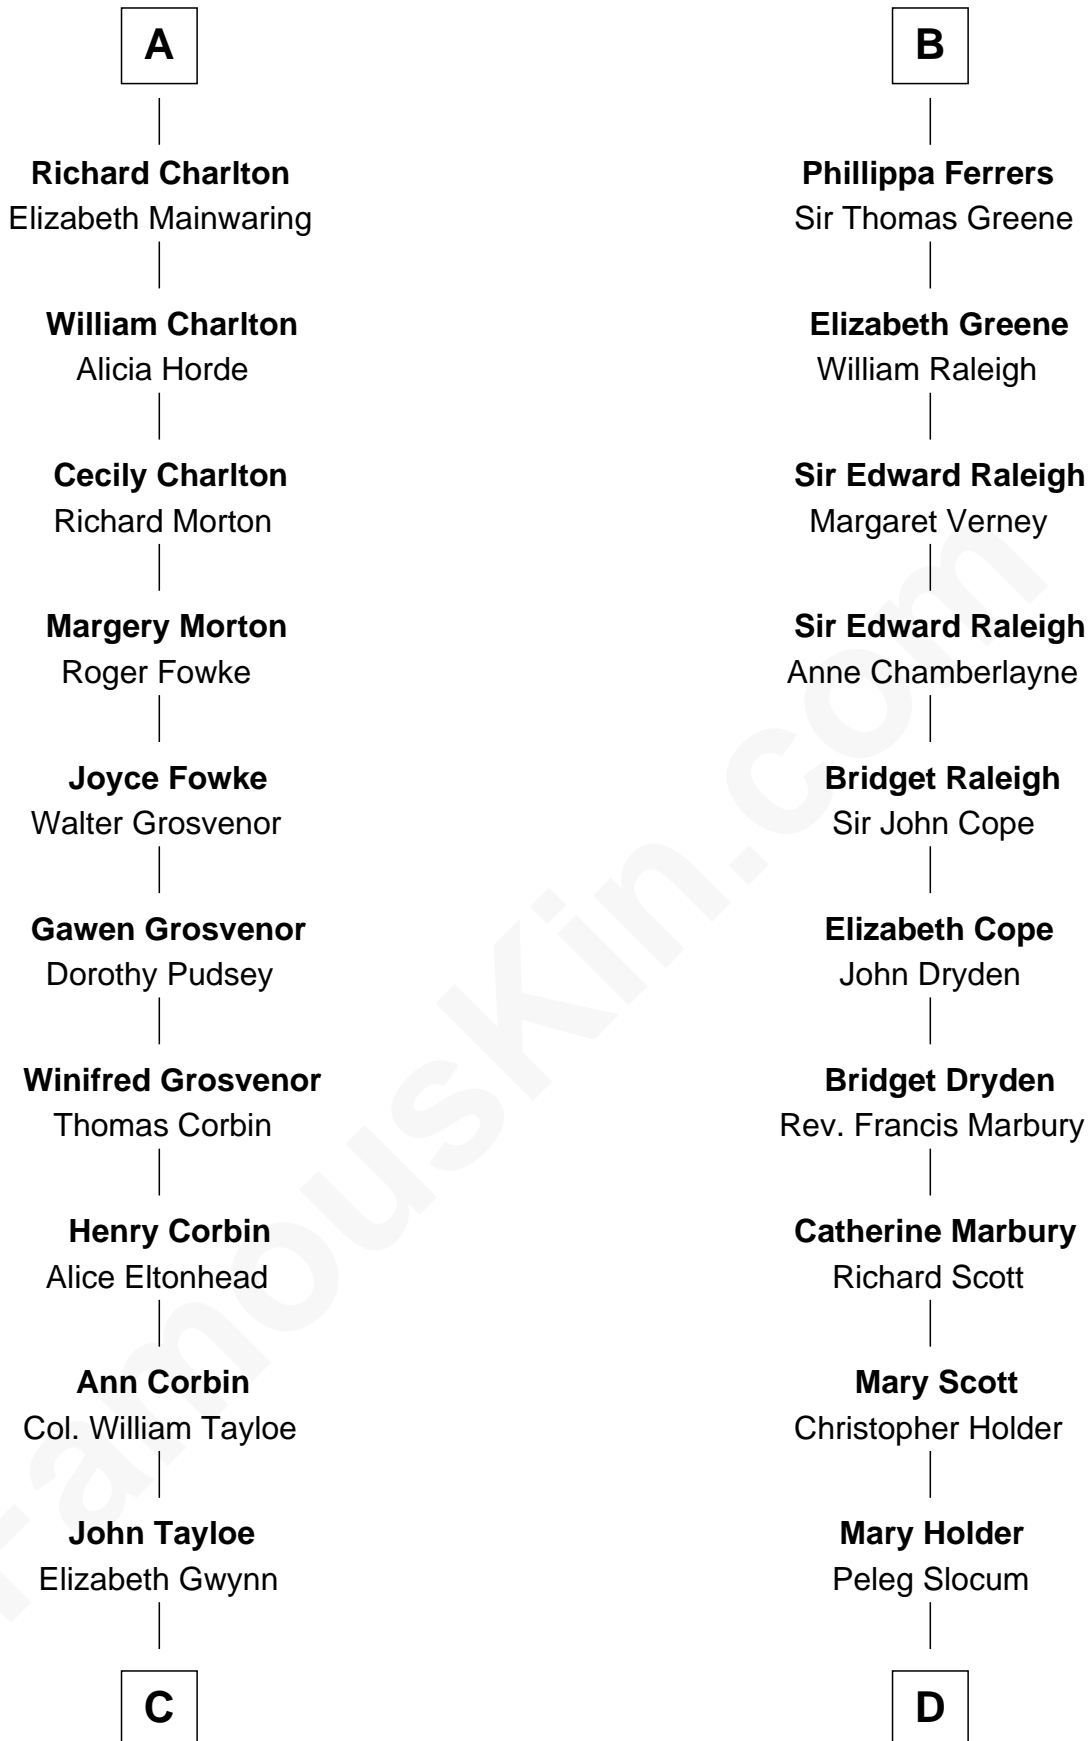

Sir Roger de Somery

**Margaret de Somery**

Ralph Basset

**Ralph Basset**

Hawise - - - - -

**Margaret Basset**

Edmund de Stafford

**Ralph de Stafford**

Margaret de Audley

**Elizabeth de Stafford**

John de Ferrers

**Robert de Ferrers**

Margaret Despencer

**B**

**C**

**John Tayloe**  
Rebecca Plater

**Elizabeth Tayloe**  
Col. Edward Lloyd

**Col. Edward Lloyd**  
Sally Scott Murray

**Daniel Lloyd**  
Catherine Henry

**Henry Lloyd**  
*40th Governor of Maryland*

**D**

**Peleg Slocum**  
Rebecca Bennett