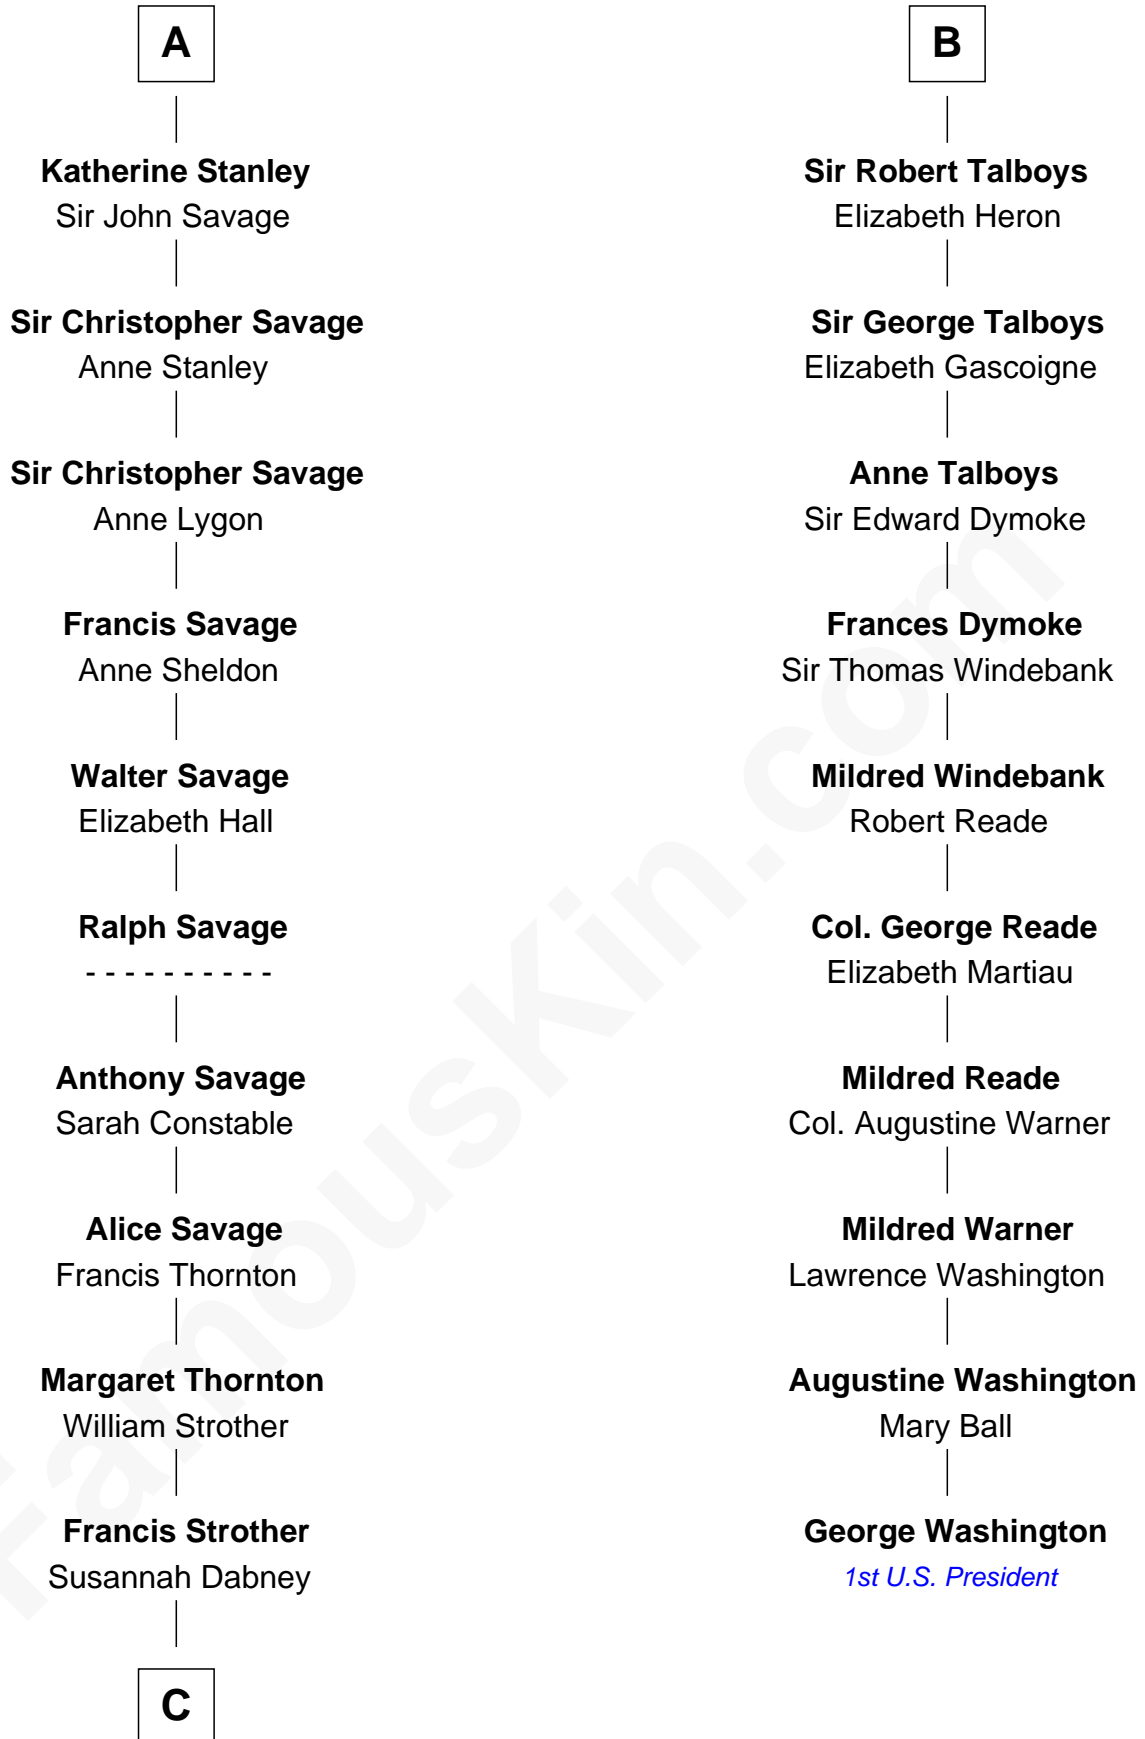

**FamousKin.com**  
**Relationship Chart of**  
**Zachary Taylor**  
*12th U.S. President*

**16th cousin 3 times removed of**  
**George Washington**  
*1st U.S. President*

**Sir Humphrey de Bohun**  
Maud of Eu

**Sir Humphrey de Bohun**  
Eleanor de Braiose

**Humphrey de Bohun**  
Maud de Fiennes

**Humphrey de Bohun**  
Elizabeth Plantagenet

**Sir William de Bohun**  
Elizabeth de Badlesmere

**Elizabeth de Bohun**  
Sir Richard Fitzalan

**Elizabeth Fitzalan**  
Sir Robert Goushill

**Joan Goushill**  
Sir Thomas Stanley

**A**

**Eleanor de Bohun**  
Sir John de Verdun

**Maud de Verdun**  
Sir John de Grey

**Sir Roger de Grey**  
Elizabeth de Hastings

**Sir Reynold de Grey**  
Eleanor le Strange

**Sir Reynold Grey**  
Margaret de Ros

**Margaret Grey**  
Sir William Bonville

**Elizabeth Bonville**  
William Talboys

**B**

**C**

William Strother

Sarah Bayly