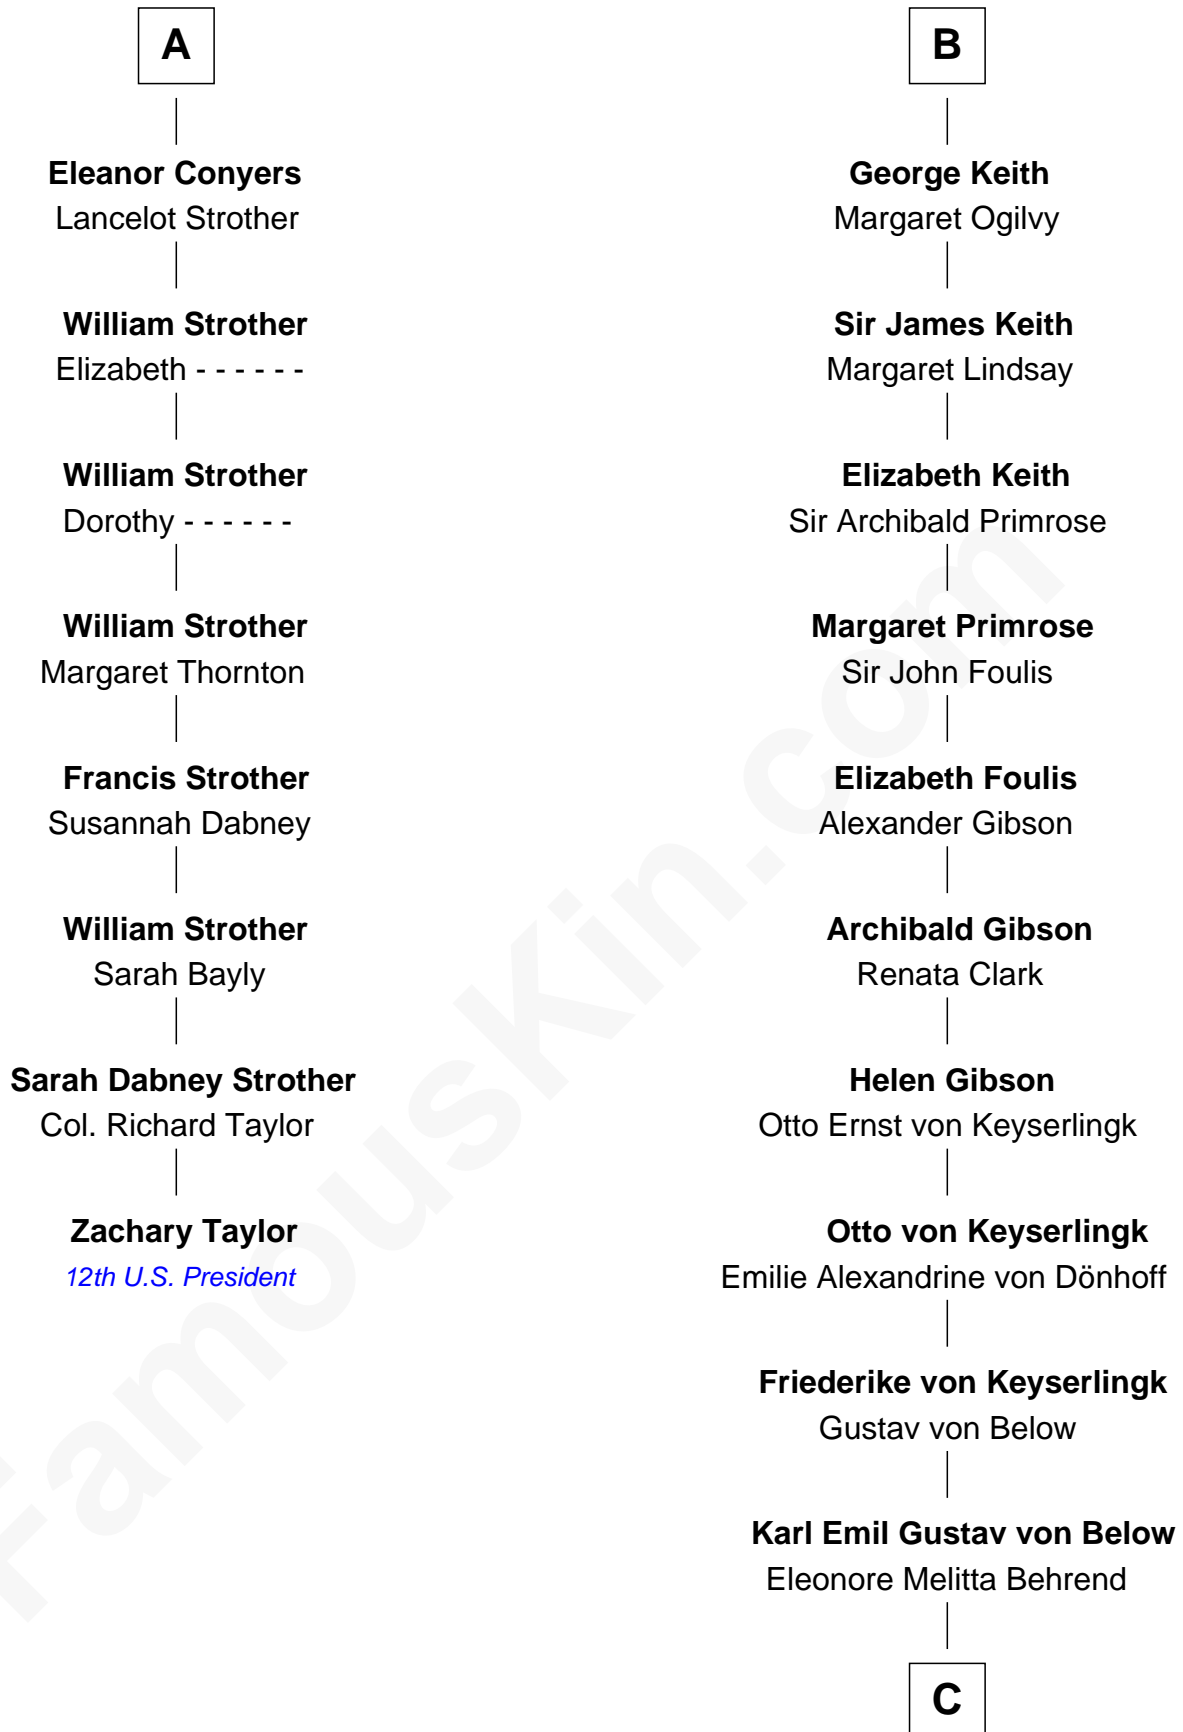

**FamousKin.com**  
**Relationship Chart of**  
**Zachary Taylor**  
*12th U.S. President*

**14th cousin 5 times removed of**  
**Wernher von Braun**  
*Rocket Scientist*

**John of Gaunt**  
 Katherine Roet

**C**

**Marie Eleonore Dorothea von Below**

Wernher von Quistorp

**Emmy von Quistorp**

Magnus von Braun

**Wernher von Braun**

*Rocket Scientist*

FamousKin.com