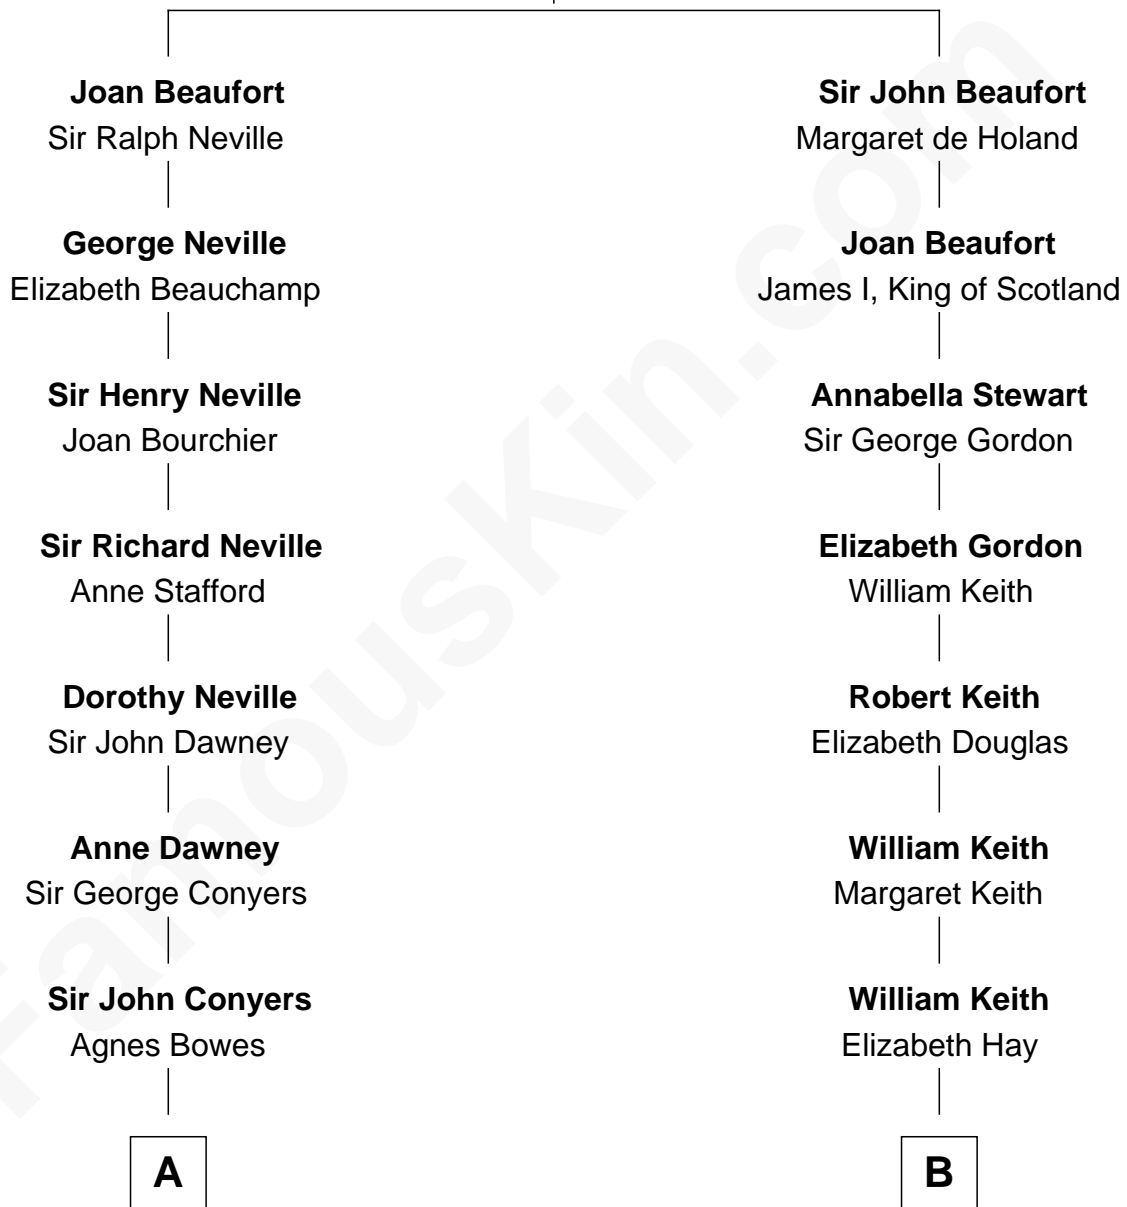

**FamousKin.com**  
**Relationship Chart of**  
**Zachary Taylor**  
*12th U.S. President*

**14th cousin 5 times removed of**  
**Wernher von Braun**  
*Rocket Scientist*

**John of Gaunt**  
 Katherine Roet

**C**

**Marie Eleonore Dorothea von Below**

Wernher von Quistorp

**Emmy von Quistorp**

Magnus von Braun

**Wernher von Braun**

*Rocket Scientist*

FamousKin.com