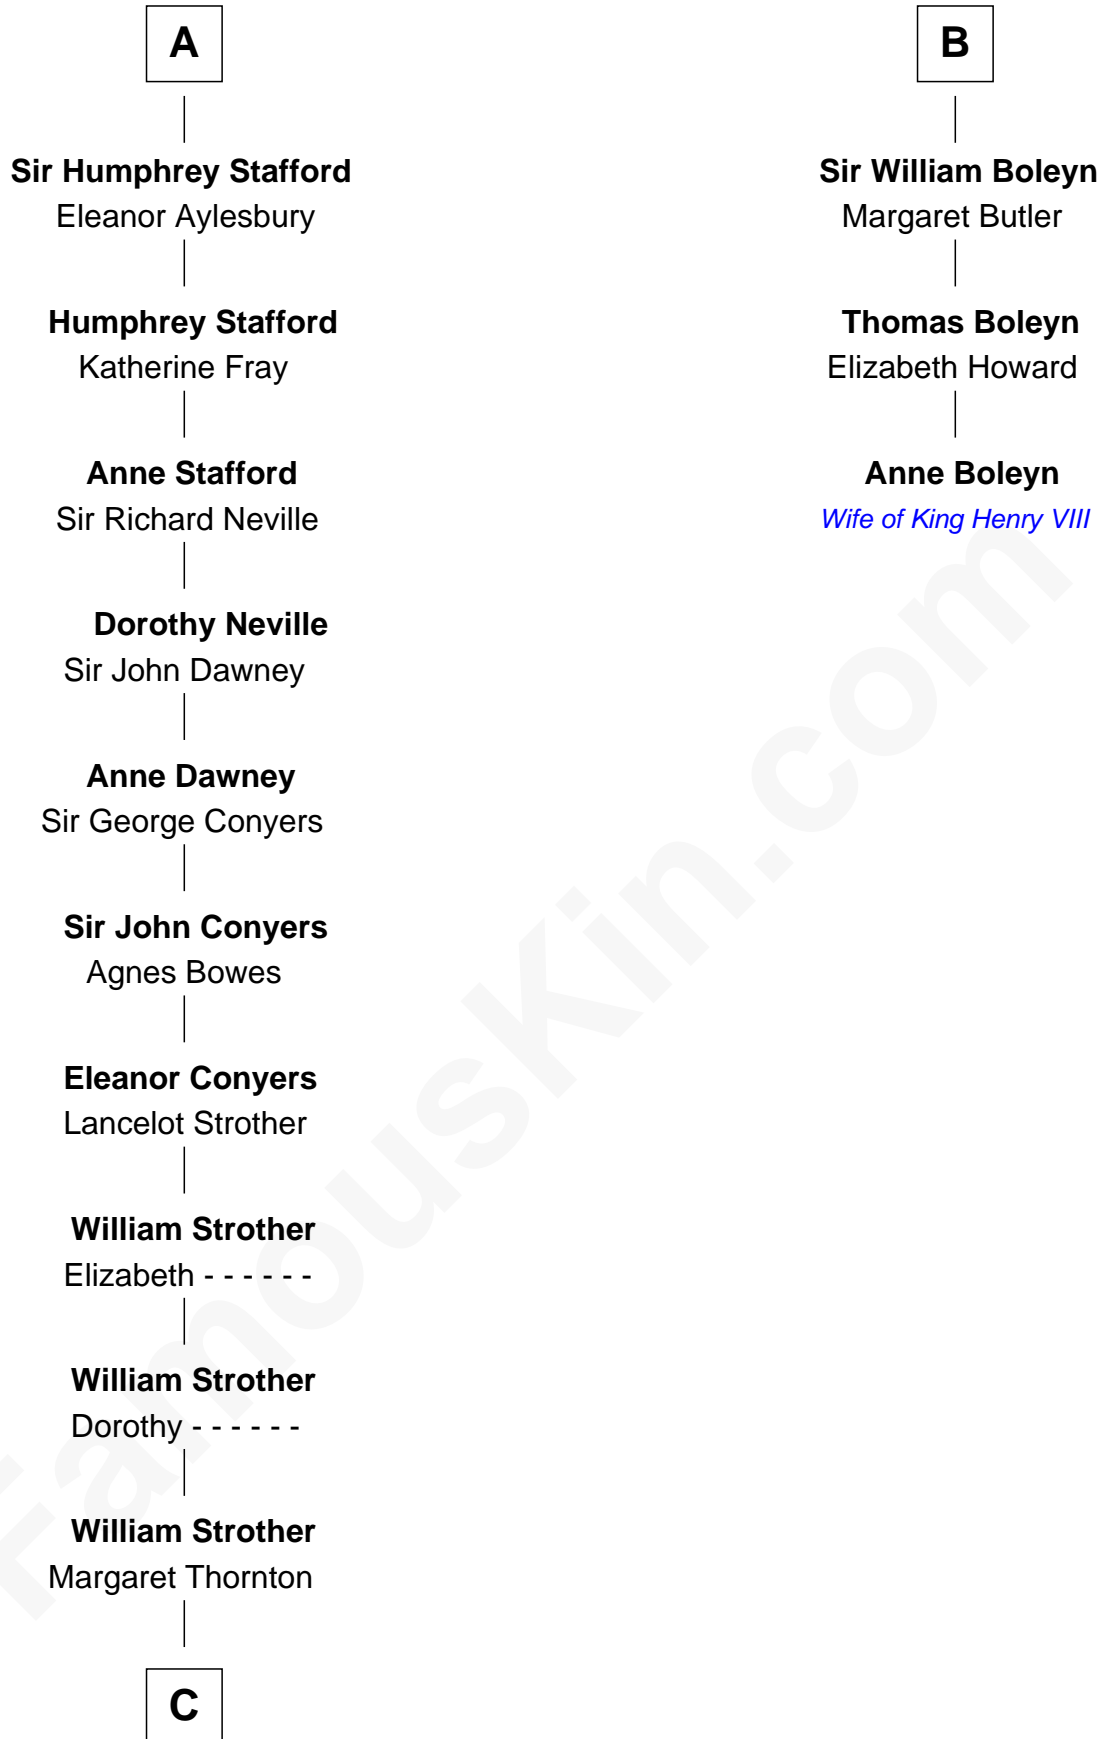

**Margaret de Somery**

Ralph Basset

**Ralph Basset**

Hawise - - - - -

**Margaret Basset**

Edmund de Stafford

**Ralph de Stafford**

Katherine de Hastang

John IV le Strange

**Hawise le Strange**

Robert de Felton

**Sir John de Felton**

Sibyl - - - - -

**Sir Thomas de Felton**

Joan Walkfare

**Eleanor de Felton**

Sir Thomas Hoo

**Sir Thomas Hoo**

Elizabeth Wychingham

**Anne Hoo**

Sir Geoffrey Boleyn

**B**

**C**

Francis Strother  
Susannah Dabney

William Strother  
Sarah Bayly

Sarah Dabney Strother  
Col. Richard Taylor

Zachary Taylor  
*12th U.S. President*

FamousKin.com