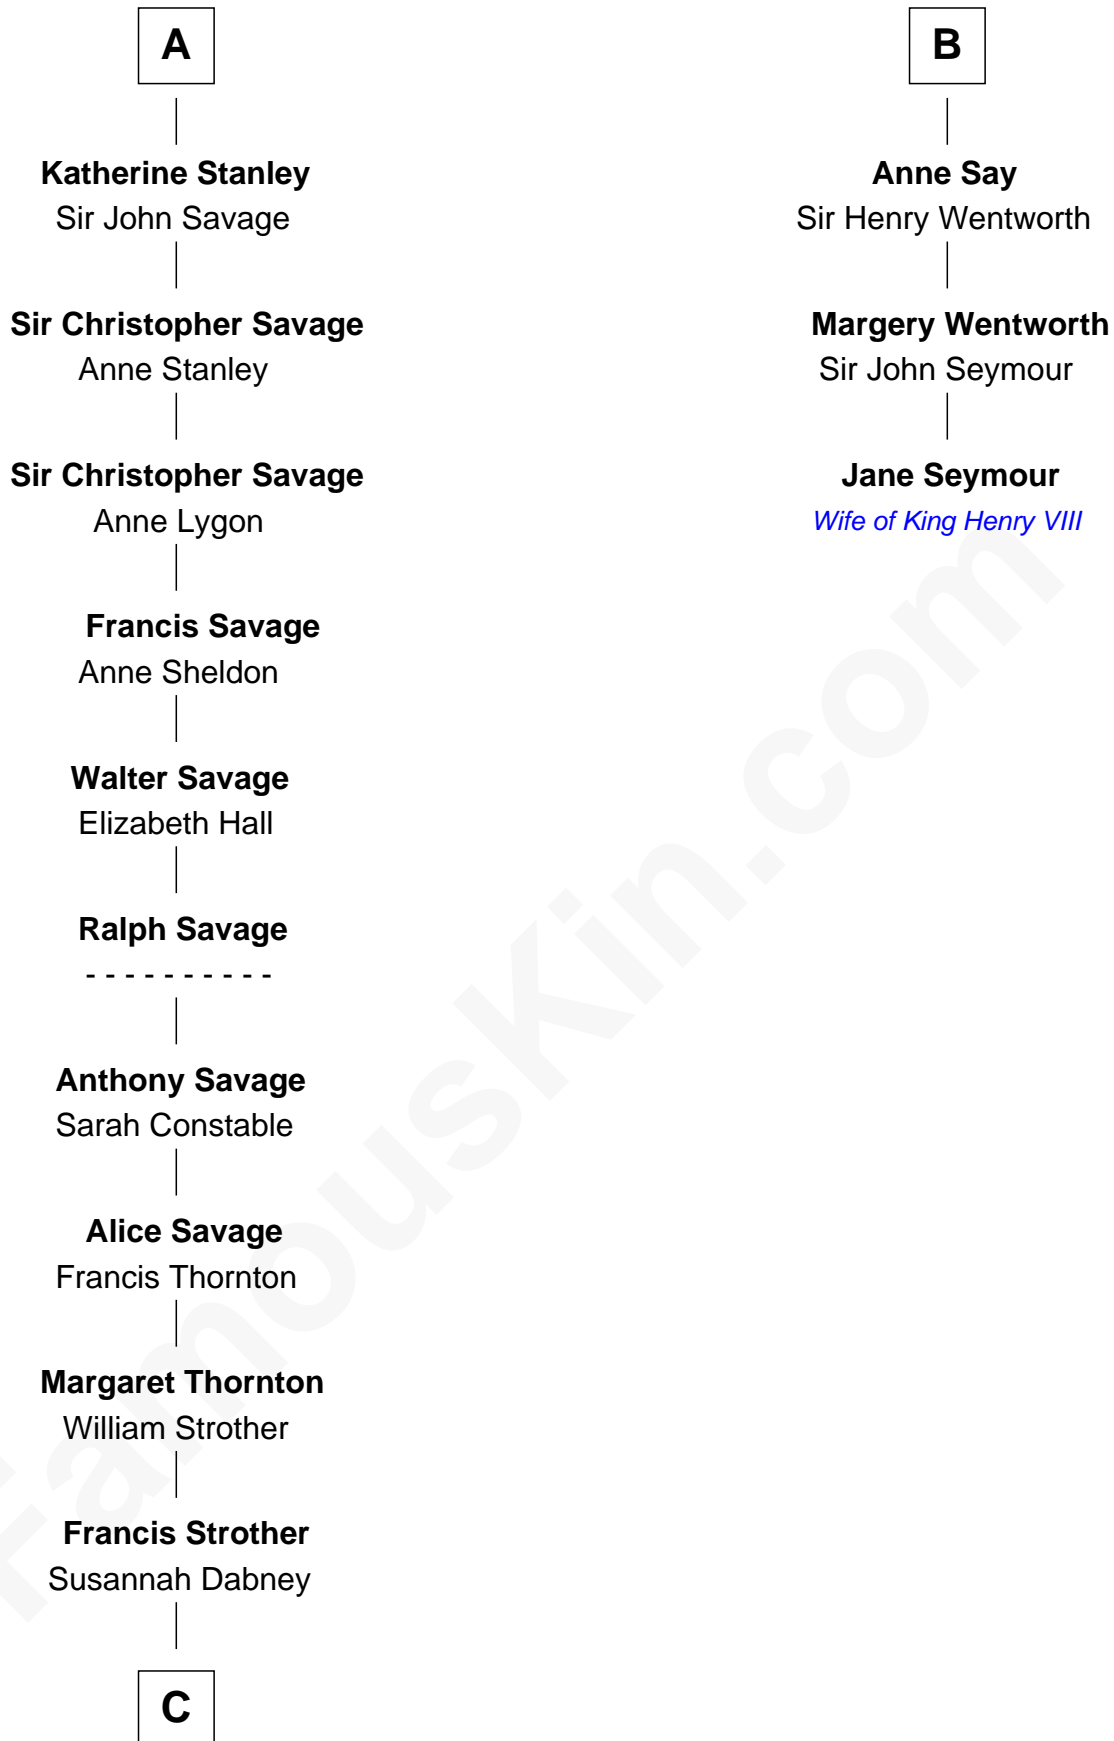

**FamousKin.com**  
**Relationship Chart of**  
**Zachary Taylor**  
*12th U.S. President*

**9th cousin 10 times removed of**  
**Jane Seymour**  
*3rd Wife of King Henry VIII*

**Sir Humphrey de Bohun**  
Maud of Eu

**Sir Humphrey de Bohun**  
Eleanor de Braiose

**Humphrey de Bohun**  
Maud de Fiennes

**Humphrey de Bohun**  
Elizabeth Plantagenet

**Sir William de Bohun**  
Elizabeth de Badlesmere

**Elizabeth de Bohun**  
Sir Richard Fitzalan

**Elizabeth Fitzalan**  
Sir Robert Goushill

**Joan Goushill**  
Sir Thomas Stanley

**A**

**Eleanor de Bohun**  
Sir John de Verdun

**Maud de Verdun**  
Sir John de Grey

**Sir Roger de Grey**  
Elizabeth de Hastings

**Sir Reynold de Grey**  
Eleanor le Strange

**Ida Grey**  
John Cokayne

**Elizabeth Cokayne**  
Sir Laurence Cheney

**Elizabeth Cheney**  
Sir John Say

**B**

**C**

William Strother

Sarah Bayly