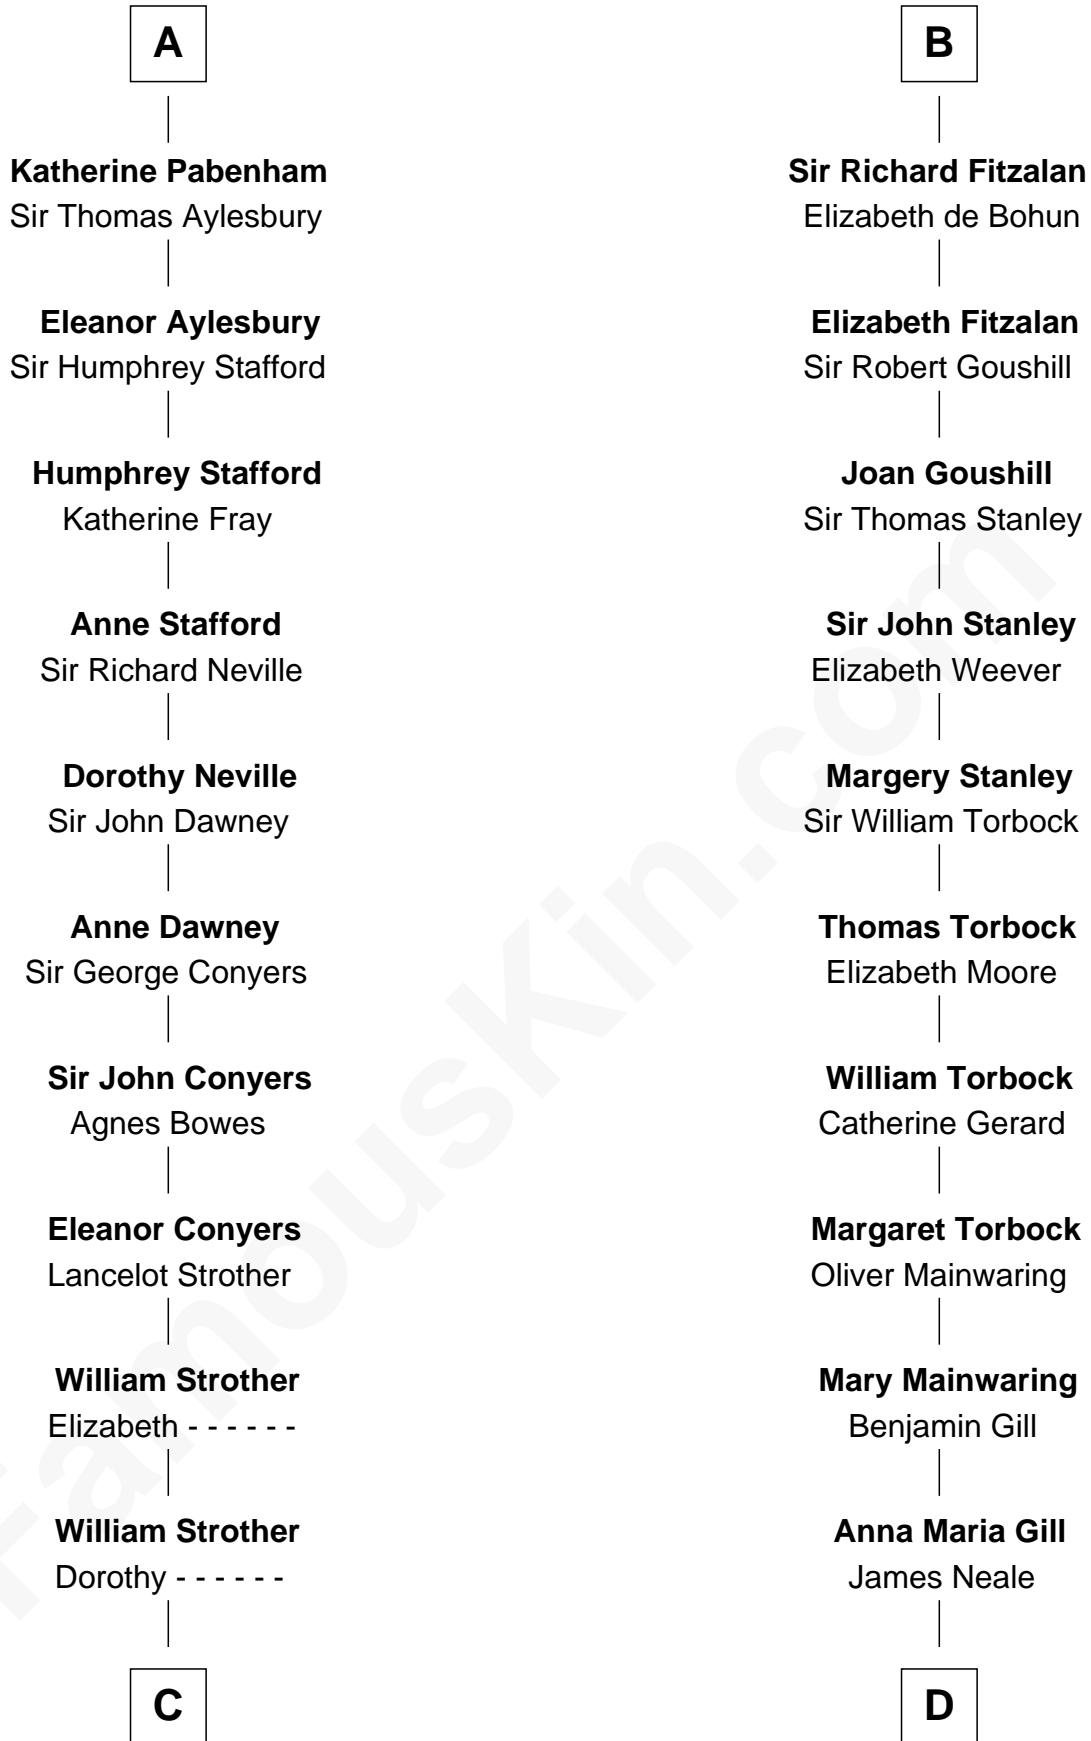

## Gundred de Warenne

*with husband*  
William I de Lancaster

*with husband*  
Roger de Newburgh

**William II de Lancaster**

Hawise de Stuteville

**Waleran de Newburgh**

Alice de Harcourt

**Hawise de Lancaster**

Gilbert FitzRoger

**Alice de Newburgh**

William Mauduit

**Hawise de Lancaster**

Peter II de Brus

**Isabel Mauduit**

Sir William de Beauchamp

**Agnes de Brus**

Joan Peveral

**Maud de Chaworth**

Henry Plantagenet

**Elizabeth d'Engaine**

Sir Laurence de Pabenham

**Eleanor Plantagenet**

Richard Fitzalan

**A**

**B**

**C**

**William Strother**  
Margaret Thornton

**Francis Strother**  
Susannah Dabney

**William Strother**  
Sarah Bayly

**Sarah Dabney Strother**  
Col. Richard Taylor

**Zachary Taylor**  
*12th U.S. President*