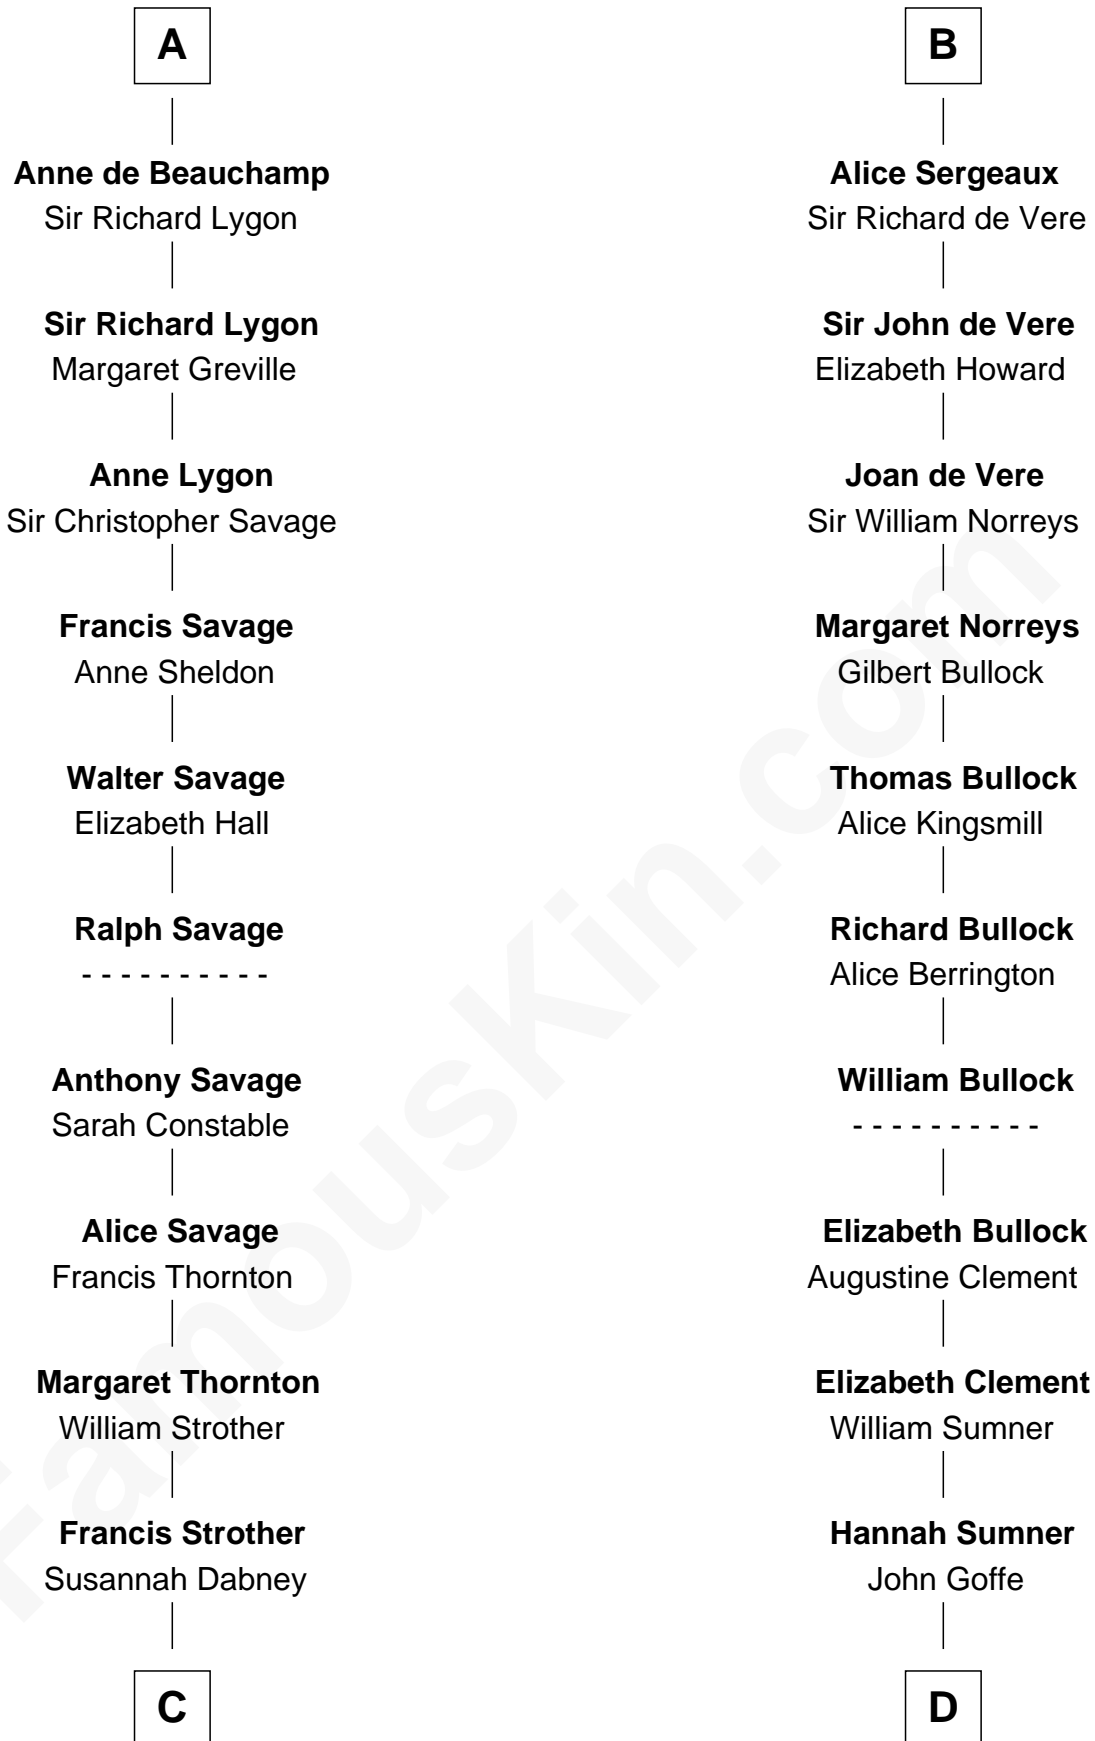

# FamousKin.com Relationship Chart of

**Zachary Taylor**

12th U.S. President

19th cousin of

**Samuel Howard**

Boston Tea Party Participant

**William Mauduit**  
Alice de Newburgh

**Isabel Mauduit**  
Sir William de Beauchamp

**Sir Walter de Beauchamp**  
Alice de Tony

**Giles de Beauchamp**  
Catherine de Bures

**John de Beauchamp**  
Elizabeth - - - - -

**Sir William de Beauchamp**  
Catherine de Ufflete

**John de Beauchamp**  
Margaret Ferrers

**Sir Richard de Beauchamp**  
Elizabeth Stafford

**A**

**Isabel Mauduit**  
Sir William de Beauchamp

**William de Beauchamp**  
Maud FitzJohn

**Isabella de Beauchamp**  
Sir Hugh le Despencer

**Hugh le Despencer**  
Eleanor de Clare

**Isabel le Despencer**  
Richard Fitzalan

**Sir Edmund Fitzalan**  
Sibyl de Montagu

**Philippe Fitzalan**  
Sir Richard Sergeaux

**B**

**C**

**William Strother**

Sarah Bayly

**Sarah Dabney Strother**