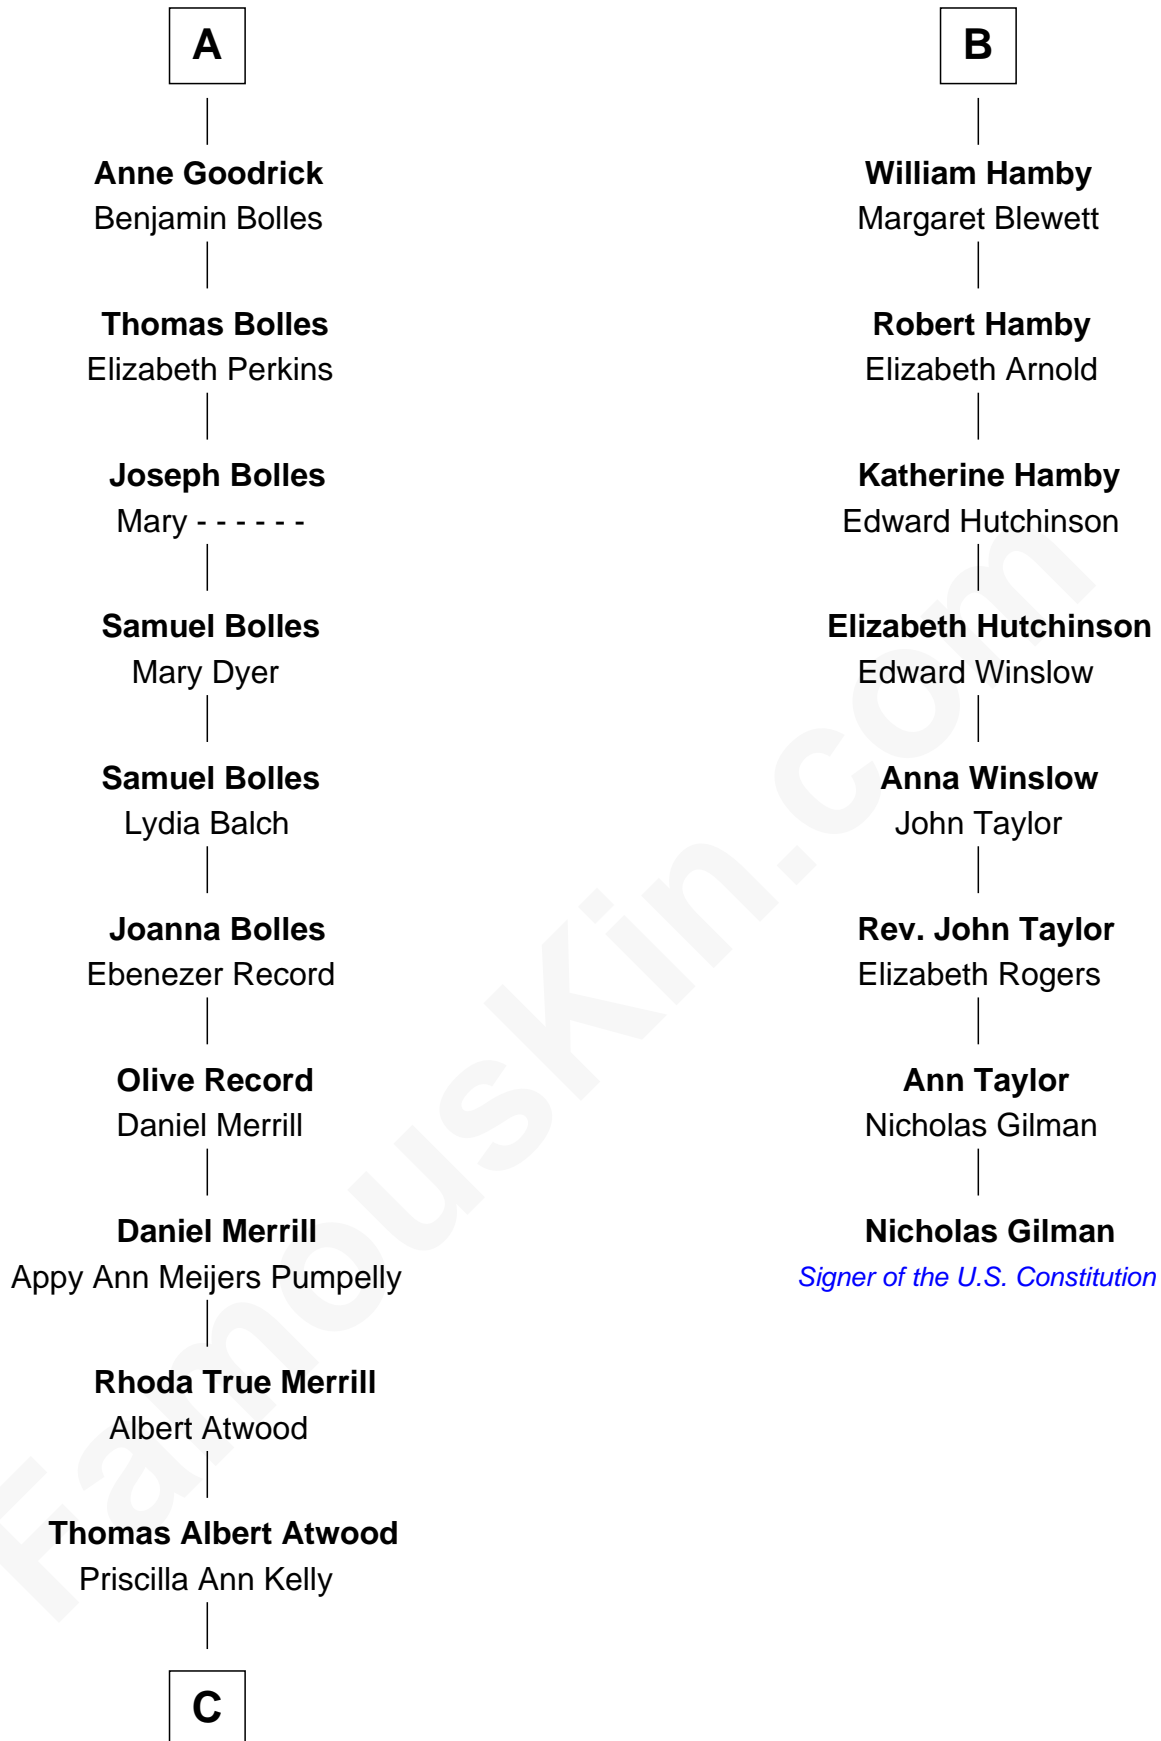

# FamousKin.com Relationship Chart of

**Dave Cowens**

*NBA Hall of Famer*

14th cousin 6 times removed of

**Nicholas Gilman**

*Signer of the U.S. Constitution*

**John de Welles**

Maud de Roos

**John de Welles**  
Eleanor de Mowbray

**Eudo de Welles**  
Maud de Greystoke

**Sir Lionel de Welles**  
Joan de Waterton

**Margaret de Welles**  
Sir Thomas Dymoke

**Sir Lionel Dymoke**  
Joanna Griffith

**Anne Dymoke**  
John Goodrick

**Lionel Goodrick**  
Winifred Sappcott

**A**

**Margery de Welles**  
Stephen le Scrope

**Maude le Scrope**  
Sir Baldwin Freville

**Margaret Freville**  
Sir Hugh Willoughby

**Margery Willoughby**  
Sir Godfrey Hilton

**Elizabeth Hilton**  
Richard Thimbleby

**Anne Thimbleby**  
John Booth

**Eleanor Booth**  
Edward Hamby

**B**

**C**

—  
**Charles Albert Atwood**

Mina Sylvia Cundiff