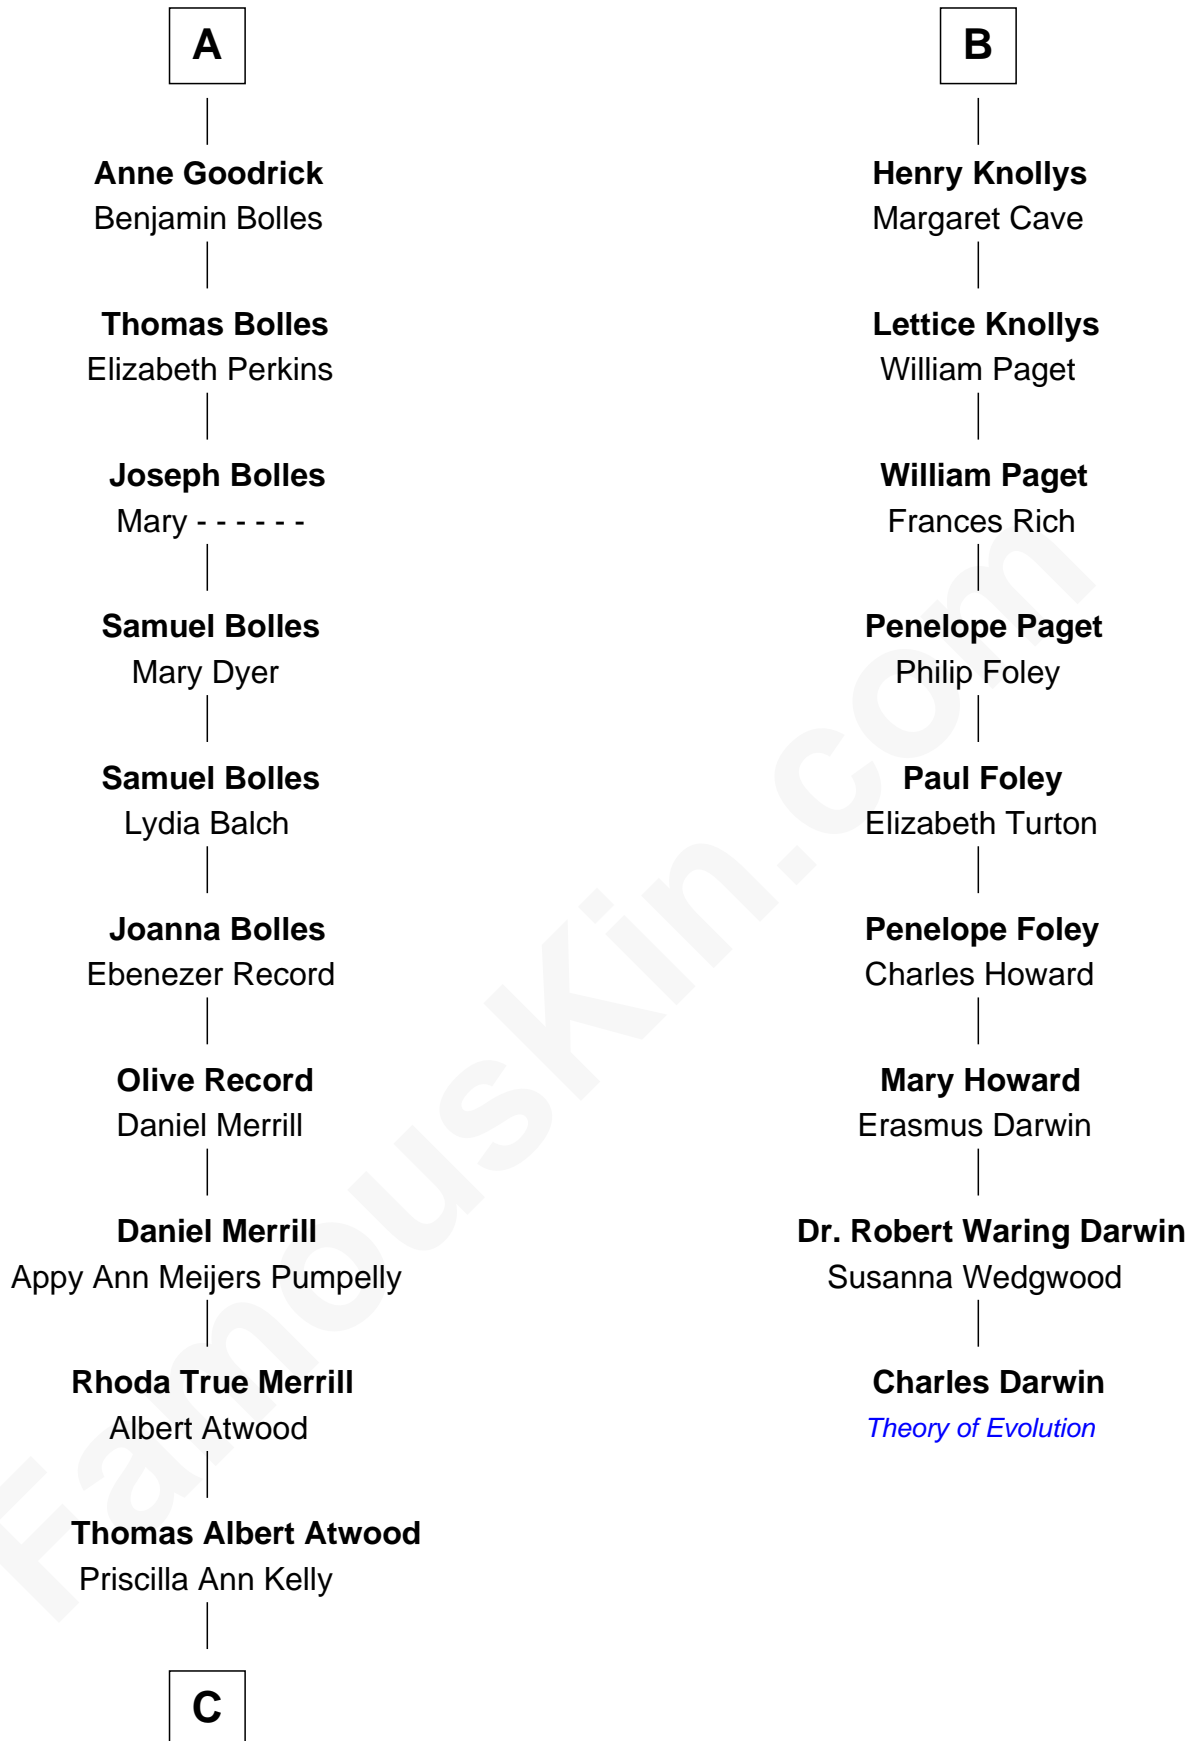

# FamousKin.com Relationship Chart of

**Dave Cowens**

*NBA Hall of Famer*

15th cousin 5 times removed of

**Charles Darwin**

*Theory of Evolution*

**John de Welles**

Maud de Roos

**John de Welles**  
Eleanor de Mowbray

**Eudo de Welles**  
Maud de Greystoke

**Sir Lionel de Welles**  
Joan de Waterton

**Margaret de Welles**  
Sir Thomas Dymoke

**Sir Lionel Dymoke**  
Joanna Griffith

**Anne Dymoke**  
John Goodrick

**Lionel Goodrick**  
Winifred Sappcott

**A**

**Anne de Welles**  
James Butler

**James Butler**  
Joan Beauchamp

**Sir Thomas Butler**  
Anne Hankeford

**Margaret Butler**  
Sir William Boleyn

**Thomas Boleyn**  
Elizabeth Howard

**Mary Boleyn**  
Sir William Carey

**Catherine Carey**  
Sir Francis Knollys

**B**

**C**

—  
**Charles Albert Atwood**

Mina Sylvia Cundiff

—  
**Stanley True Atwood**