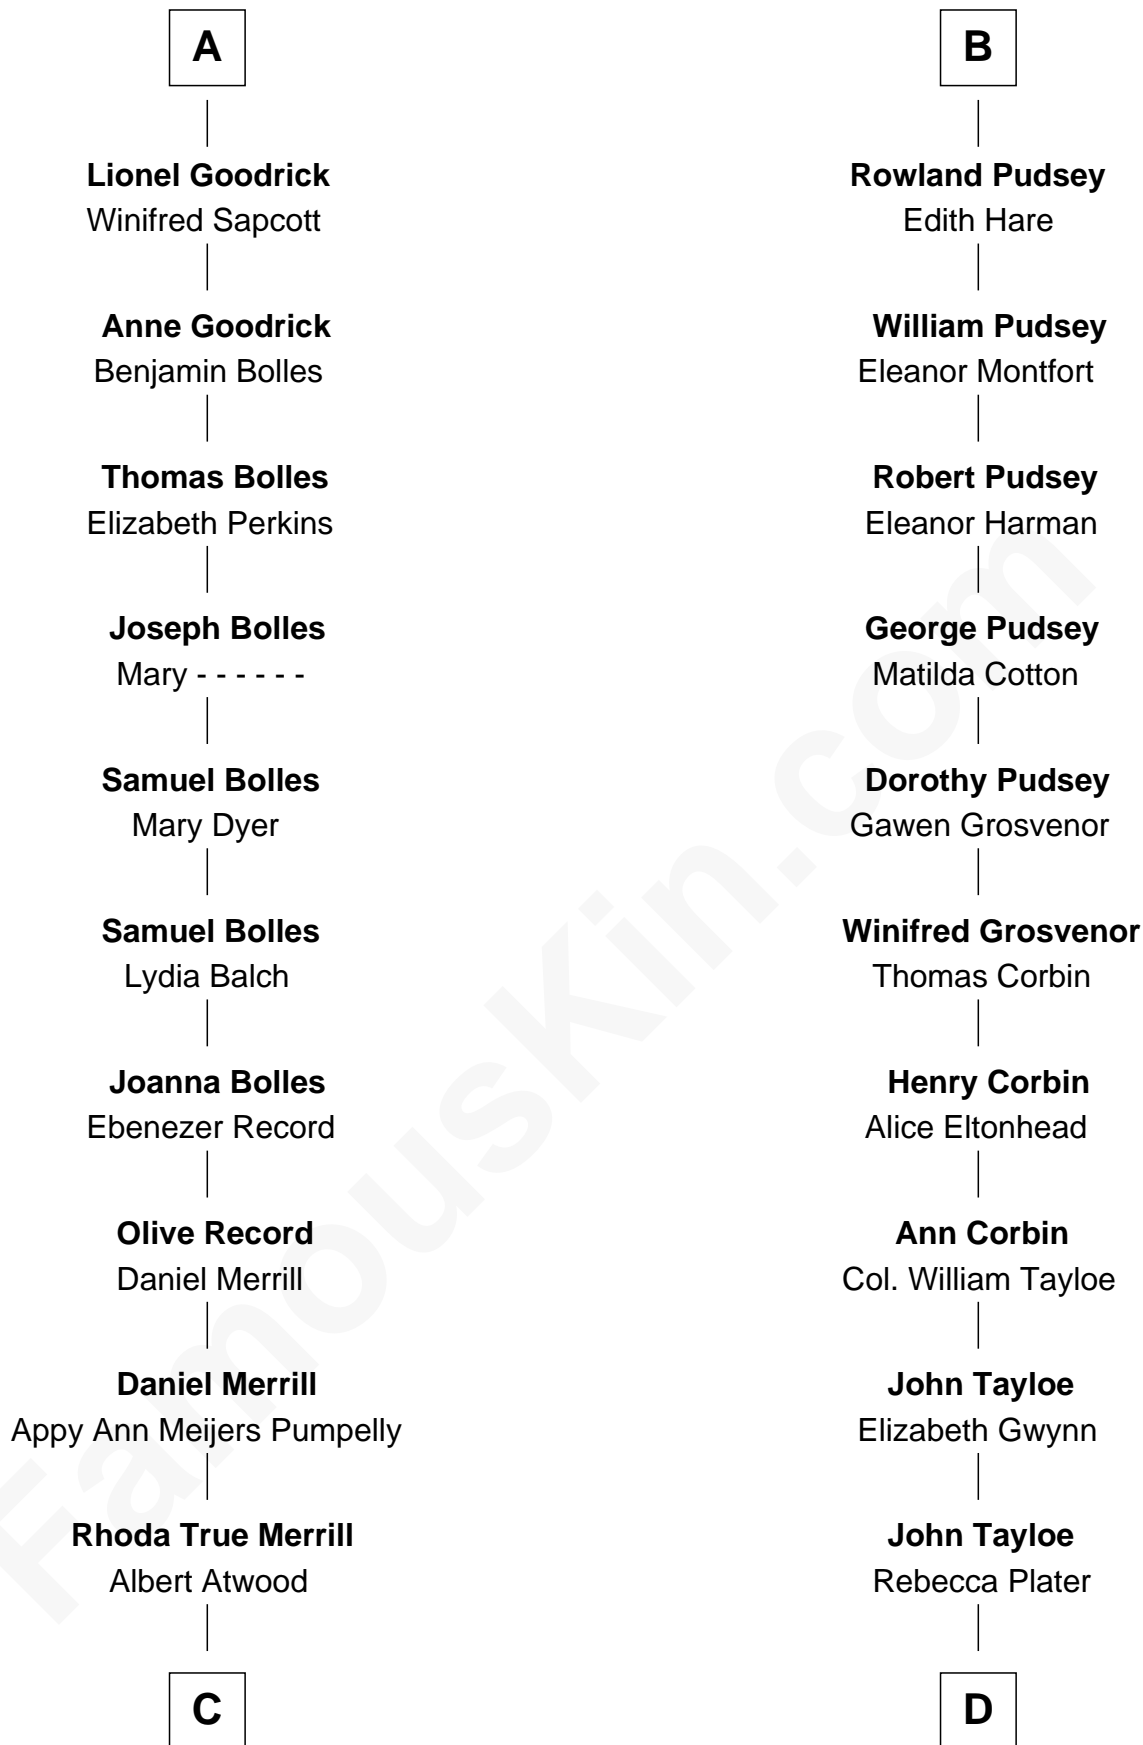

Joan - - - - -

**Joan Scrope**

Henry Fitzhugh

**Henry FitzHugh**

Elizabeth Grey

**Eleanor Fitzhugh**

Sir Thomas Tunstall

**Margaret Tunstall**

Sir Ralph Pudsey

**Sir John Pudsey**

Grace Hamerton

**Henry Pudsey**

Margaret Conyers

**B**

**C**

**Thomas Albert Atwood**

*NBA Hall of Famer*

**D**

**Elizabeth Tayloe**

Col. Edward Lloyd

**Mary Tayloe Lloyd**

Francis Scott Key

**Elizabeth Phoebe Key**

Charles Howard