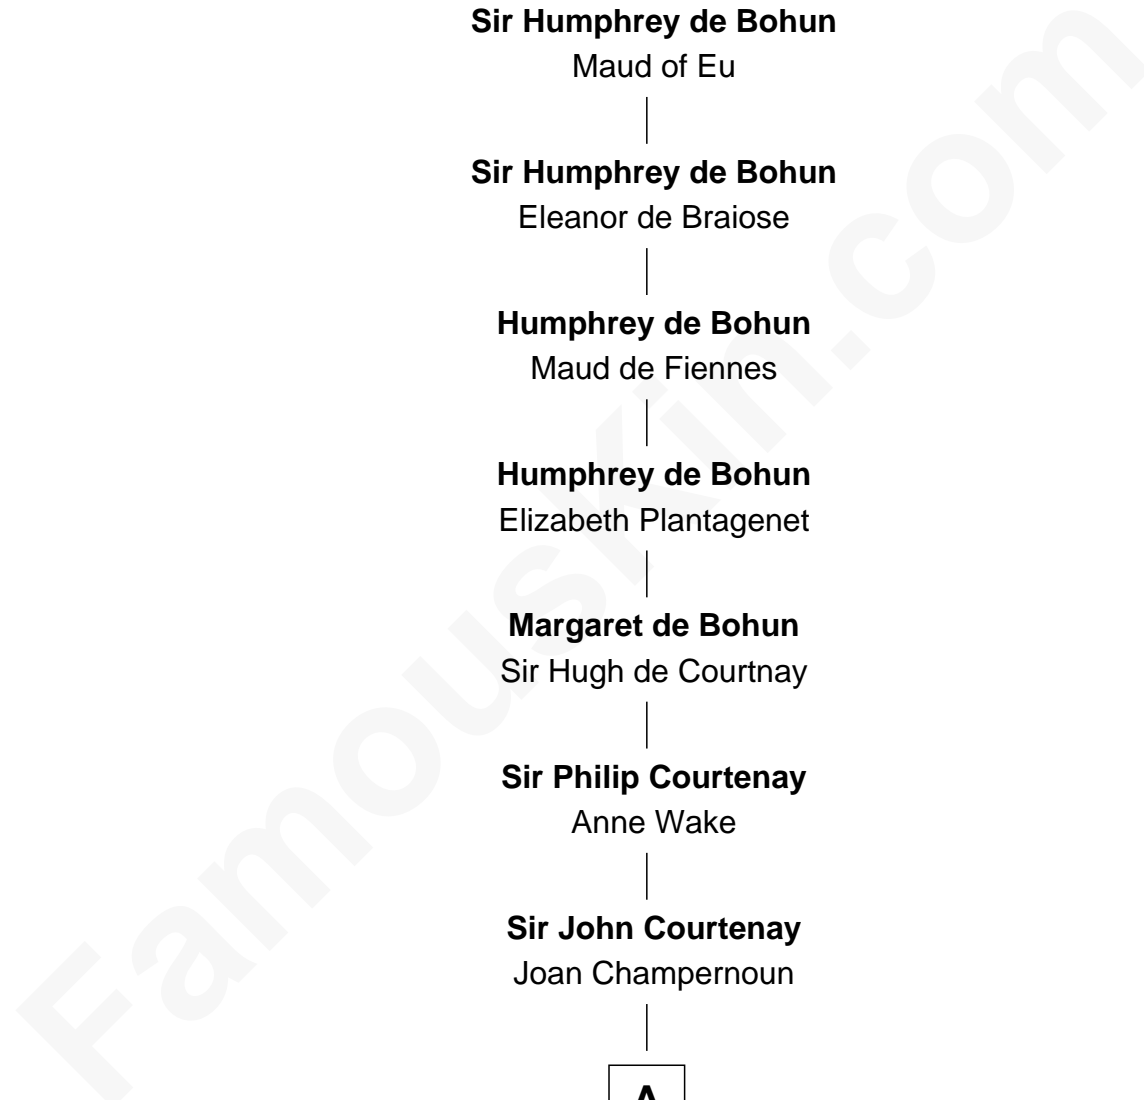

# FamousKin.com Relationship Chart of

**Kit Harington**

TV Actor - "Game of Thrones"

23rd Great-grandson of

**Henry de Bohun**

*Magna Carta Surety*

**Henry de Bohun**

Maud de Mandeville

**Sir Humphrey de Bohun**

Maud of Eu

**Sir Humphrey de Bohun**

Eleanor de Braiose

**Humphrey de Bohun**

Maud de Fiennes

**Humphrey de Bohun**

Elizabeth Plantagenet

**Margaret de Bohun**

Sir Hugh de Courtnay

**Sir Philip Courtenay**

Anne Wake

**Sir John Courtenay**

Joan Champernoun

**A**

**A**

**Sir Philip Courtenay**

Elizabeth Hungerford

**Katherine Courtenay**

Sir William Huddesfield

**Elizabeth Huddesfield**

Sir Anthony Poyntz

**Sir Nicholas Poyntz**

Joan Berkeley