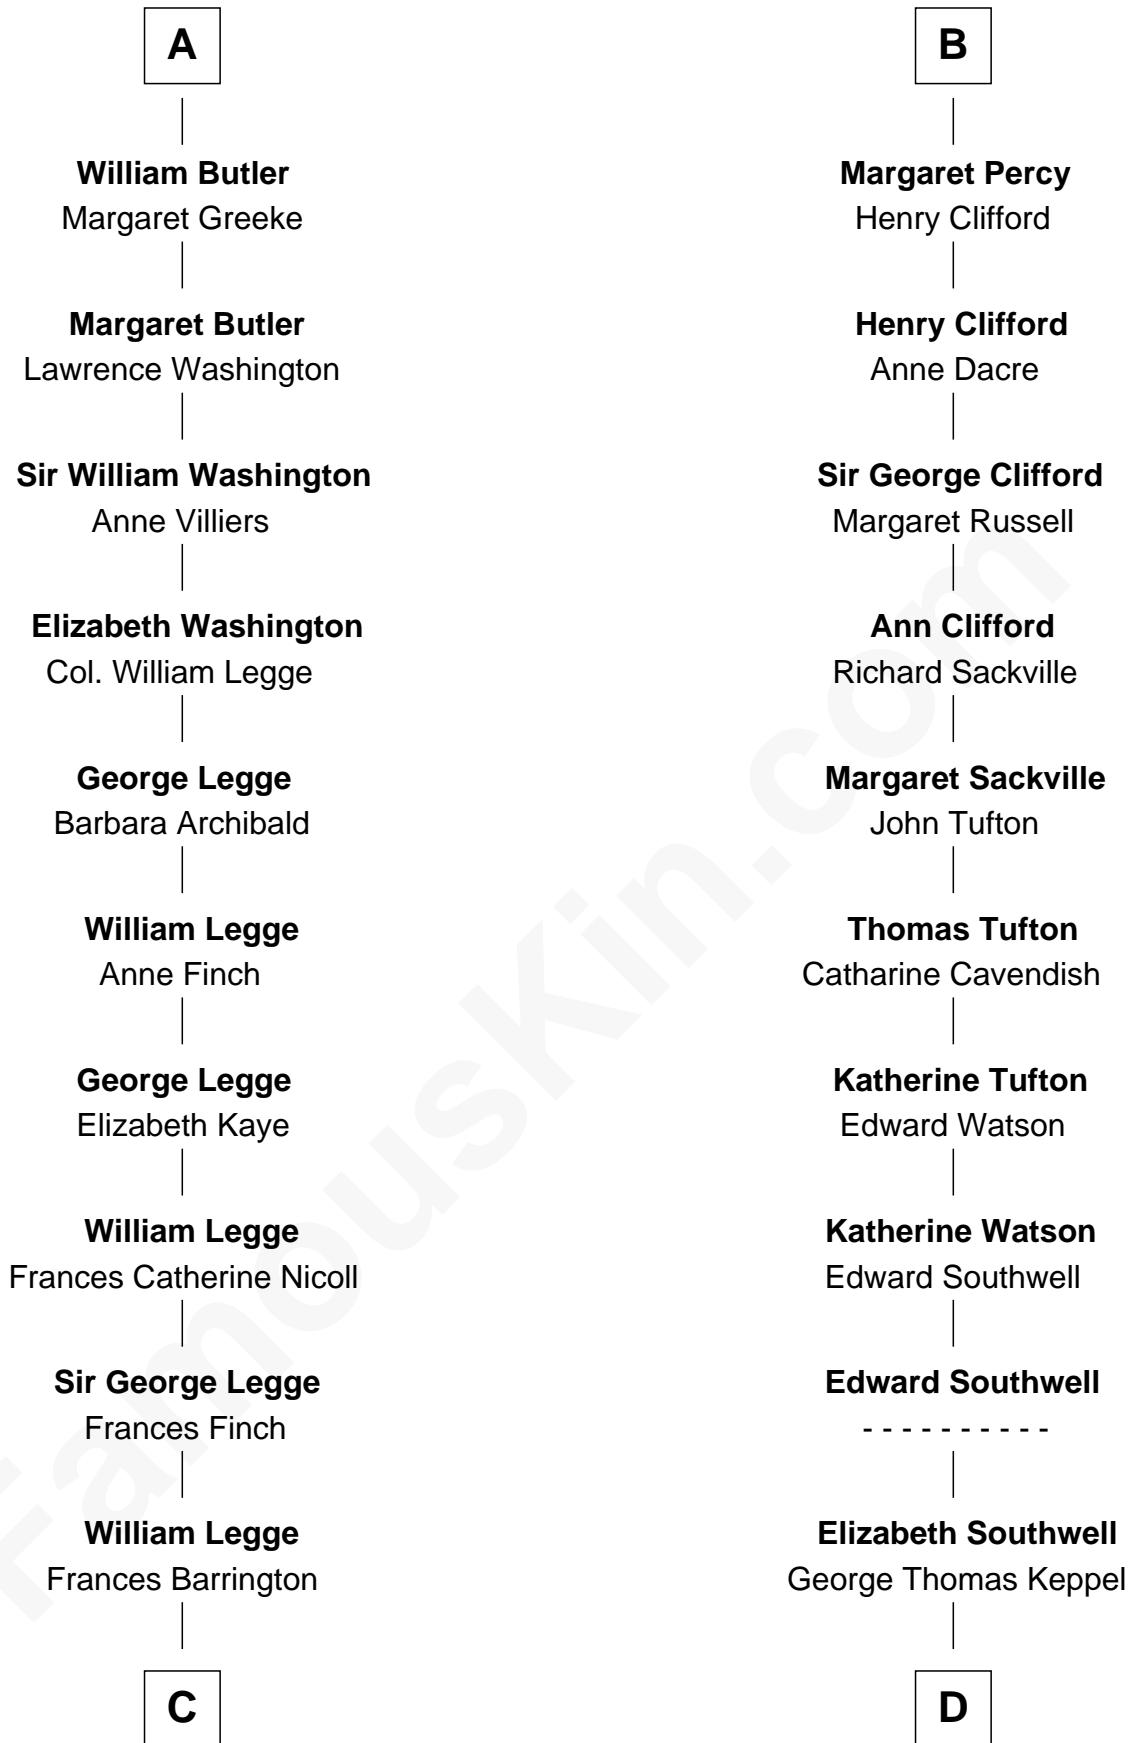

**Sir Maurice de Berkeley**

Eve la Zouche

**Thomas de Berkeley**

Katherine de Clyvedon

**Sir John Berkeley**

Elizabeth Betteshorne

**Elizabeth Berkeley**

Sir John Sutton

Eve la Zouche

**Thomas de Berkeley**

Katherine de Clyvedon

**Sir John Berkeley**

Elizabeth Betteshorne

**Eleanor Berkeley**

Sir Richard Poynings

**Eleanor Poynings**

Sir Henry Percy

**Henry Percy**

Maud Herbert

**Henry Algernon Percy**

Catherine Spencer

**B**

**C**

**Edward Henry Legge**  
Cordelia Twysden Molesworth

**Lois Marjorie Legge**  
Ernest Wriothesley Denny

**Lavender Cecilia Denny**  
John Charles Dundas Harington

**Sir David Richard Harington**  
Deborah Jane Catesby

**Kit Harington**  
*TV Actor - "Game of Thrones"*