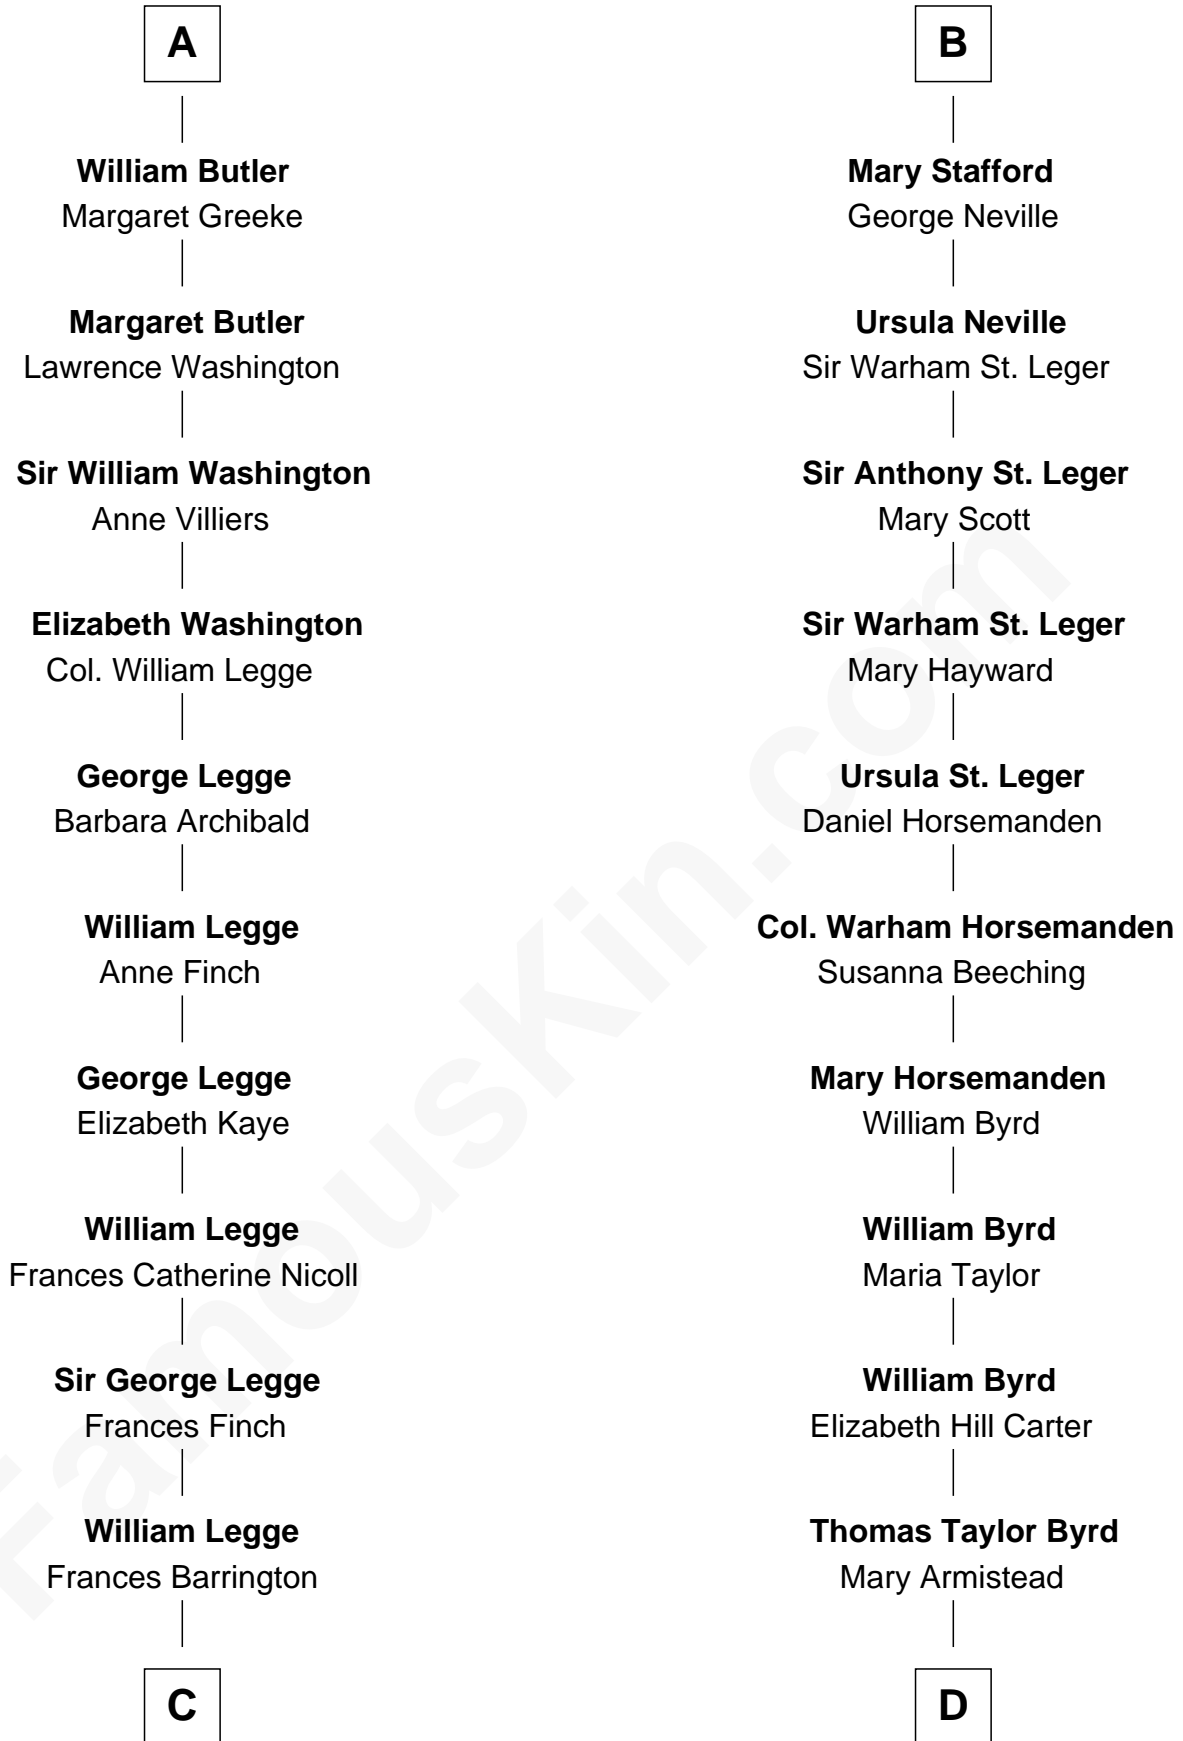

### Kit Harington

TV Actor - "Game of Thrones"

20th cousin 1 time removed of

**Admiral Richard Byrd**  
Polar Explorer

**Sir Thomas de Berkeley**  
Joan de Ferrers

**Sir Maurice de Berkeley**  
Eve la Zouche

**Thomas de Berkeley**  
Katherine de Clyvedon

**Sir John Berkeley**  
Elizabeth Betteshorne

**Elizabeth Berkeley**  
Sir John Sutton

**Sir Edmund Sutton**  
Joyce Tiptoft

**Sir John Sutton**  
Anne Clarell

**Margaret Sutton**  
John Butler

**A**

**Sir Maurice de Berkeley**  
Eve la Zouche

**Thomas de Berkeley**  
Katherine de Clyvedon

**Sir John Berkeley**  
Elizabeth Betteshorne

**Eleanor Berkeley**  
Sir Richard Poynings

**Eleanor Poynings**  
Sir Henry Percy

**Henry Percy**  
Maud Herbert

**Eleanor Percy**  
Edward Stafford

**B**

**C**

**Edward Henry Legge**  
Cordelia Twysden Molesworth

**Lois Marjorie Legge**  
Ernest Wriothesley Denny