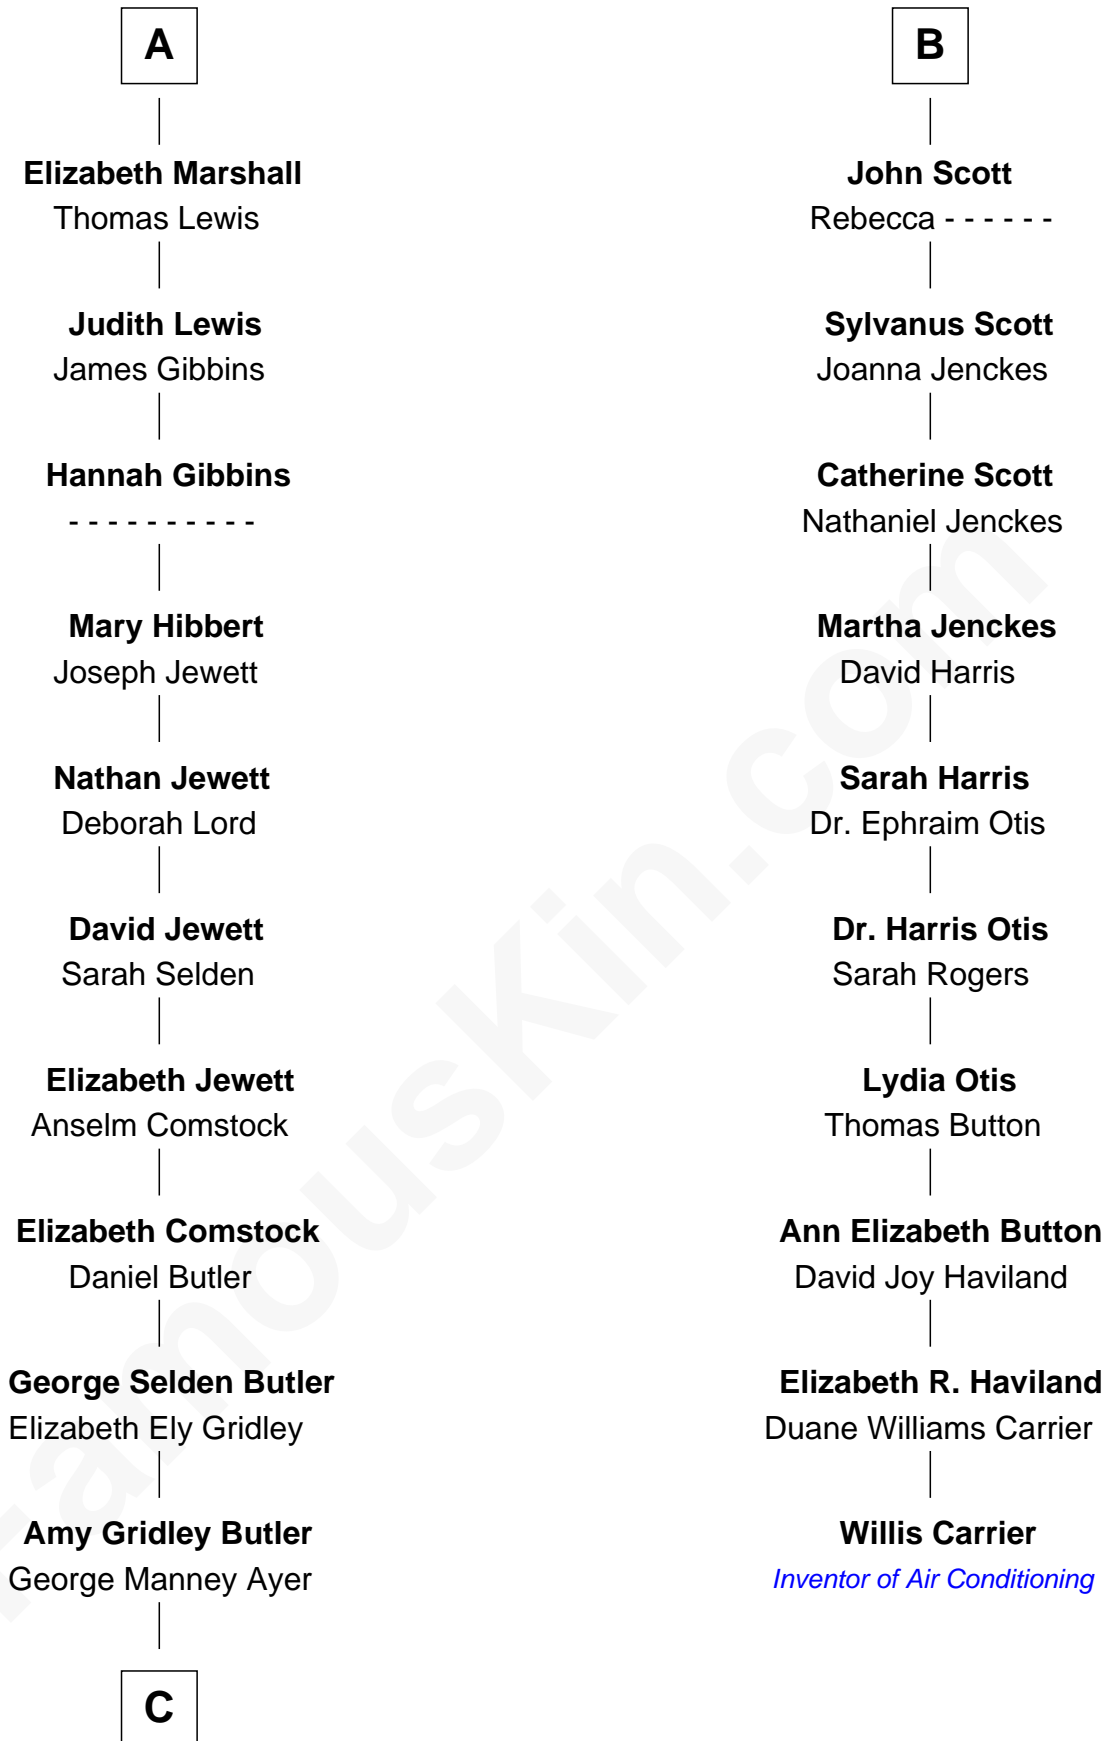

**Joyce Mytton**

John Harpersfield

**Edward Harpersfield alias Mytton**

Anne Skrimshire

**Katherine Mytton**

Roger Marshall

**A**

**Sir Thomas Blount**

Margaret de Gresley

**Sir Thomas Blount**

Agnes Hawley

**Anne Blount**

William Marbury

**Robert Marbury**

Katherine Williamson

**William Marbury**

Agnes Lenton

**Rev. Francis Marbury**

Bridget Dryden

**Catherine Marbury**

Richard Scott

**B**

**C**

—  
**Adele Augusta Ayer**  
Levi Addison Gardner

—  
**Dorothy Ayer Gardner**  
Leslie Lynch King

—  
**Gerald Ford**  
*38th U.S. President*

FamousKin.com