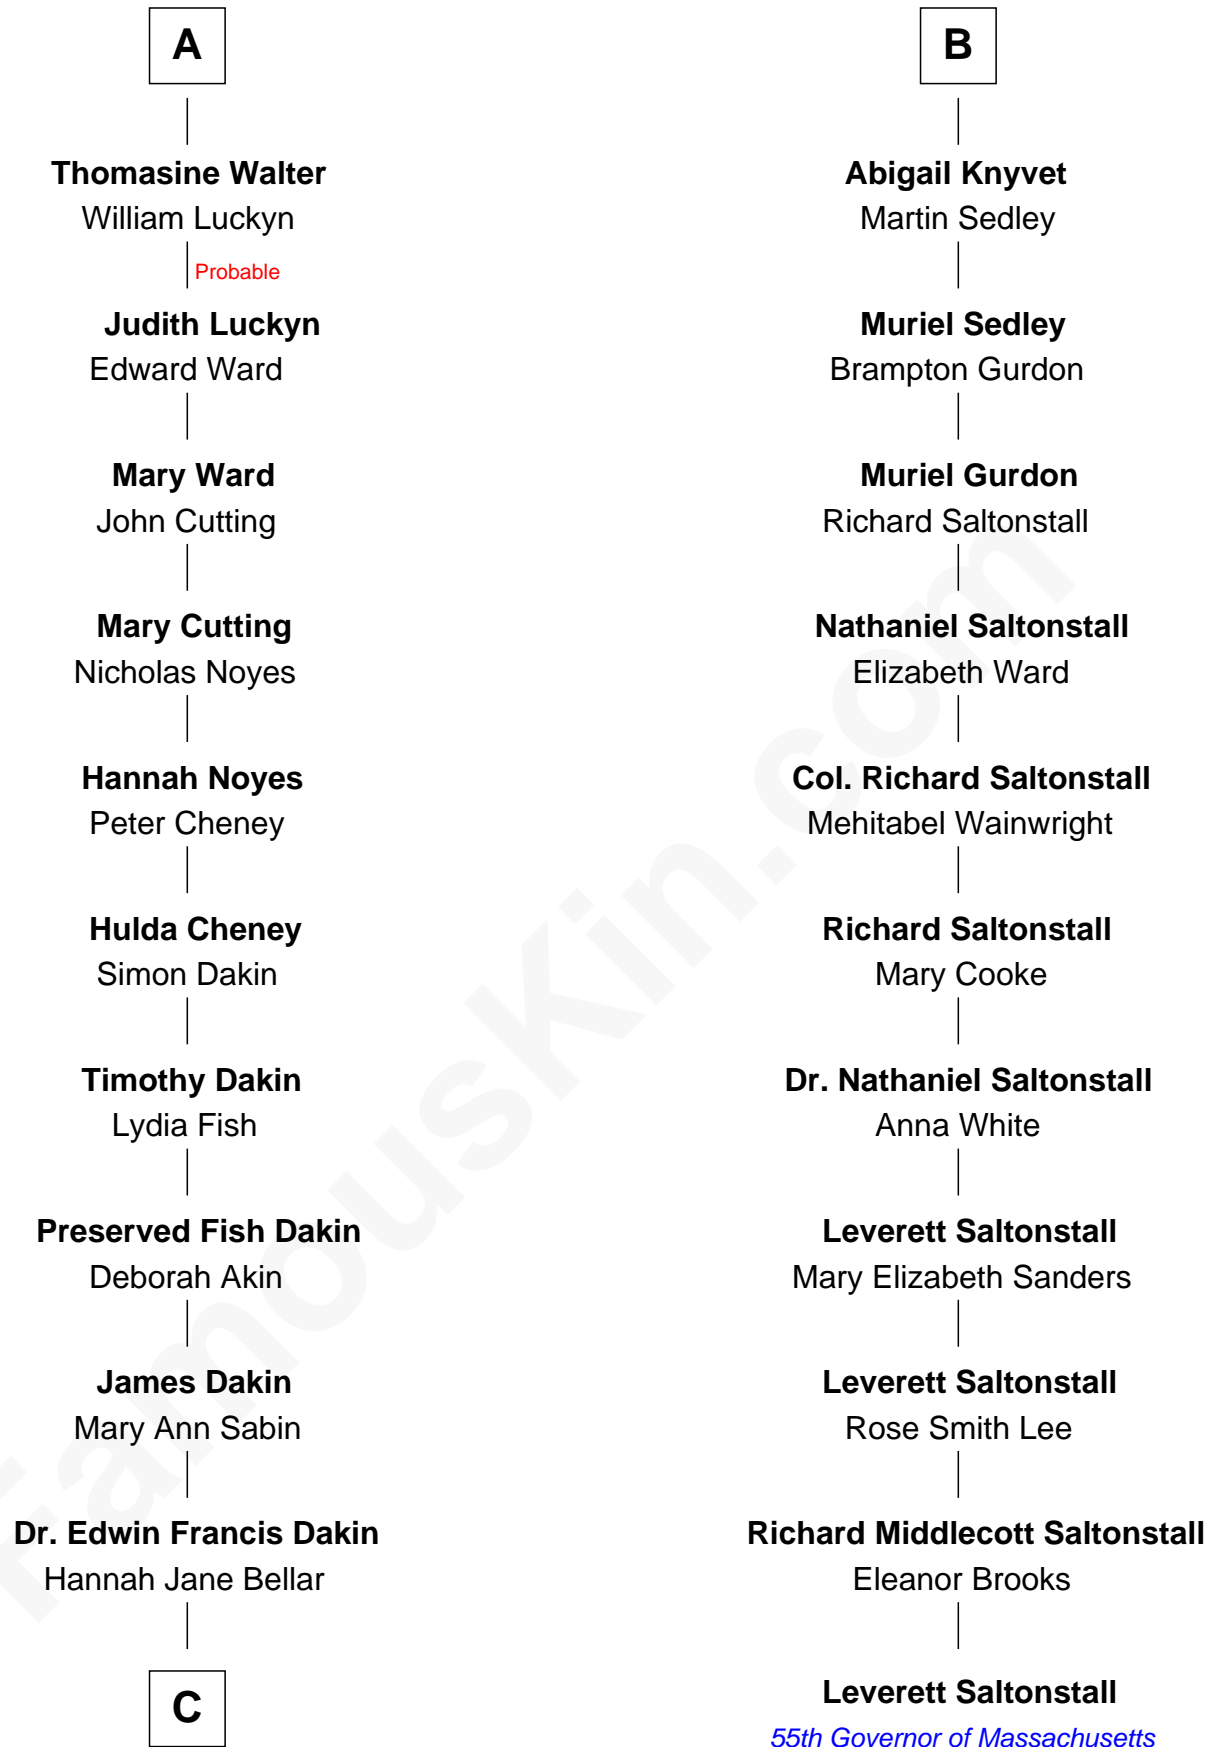

### Leverett Saltonstall

55th Governor of Massachusetts

**Sir John Howard**

Alice de Bois

**Joan Howard**  
Sir Peter de Brewes

**Beatrice Brewes**  
Sir Hugh Shirley

**Sir Ralph Shirley**  
Joan Basset

**Beatrice Shirley**  
John Brome

**Isabel Brome**  
John Denton

**Thomas Denton**  
Jane Webbe

**Isabel Denton**  
William ap Walter

**A**

**Sir Robert Howard**  
Margaret de Scales

**Sir John Howard**  
Alice Tendring

**Sir Robert Howard**  
Margaret Mowbray

**Sir John Howard**  
Margaret Chedworth

**Katherine Howard**  
Sir John Bouchier

**Jane Bouchier**  
Edmund Knyvet

**John Knyvet**  
Agnes Harcourt

**B**

**C**

**Ida Jane Dakin**  
George Washington Hawke

**Ronald M. Hawke**  
Edith S. Mosher