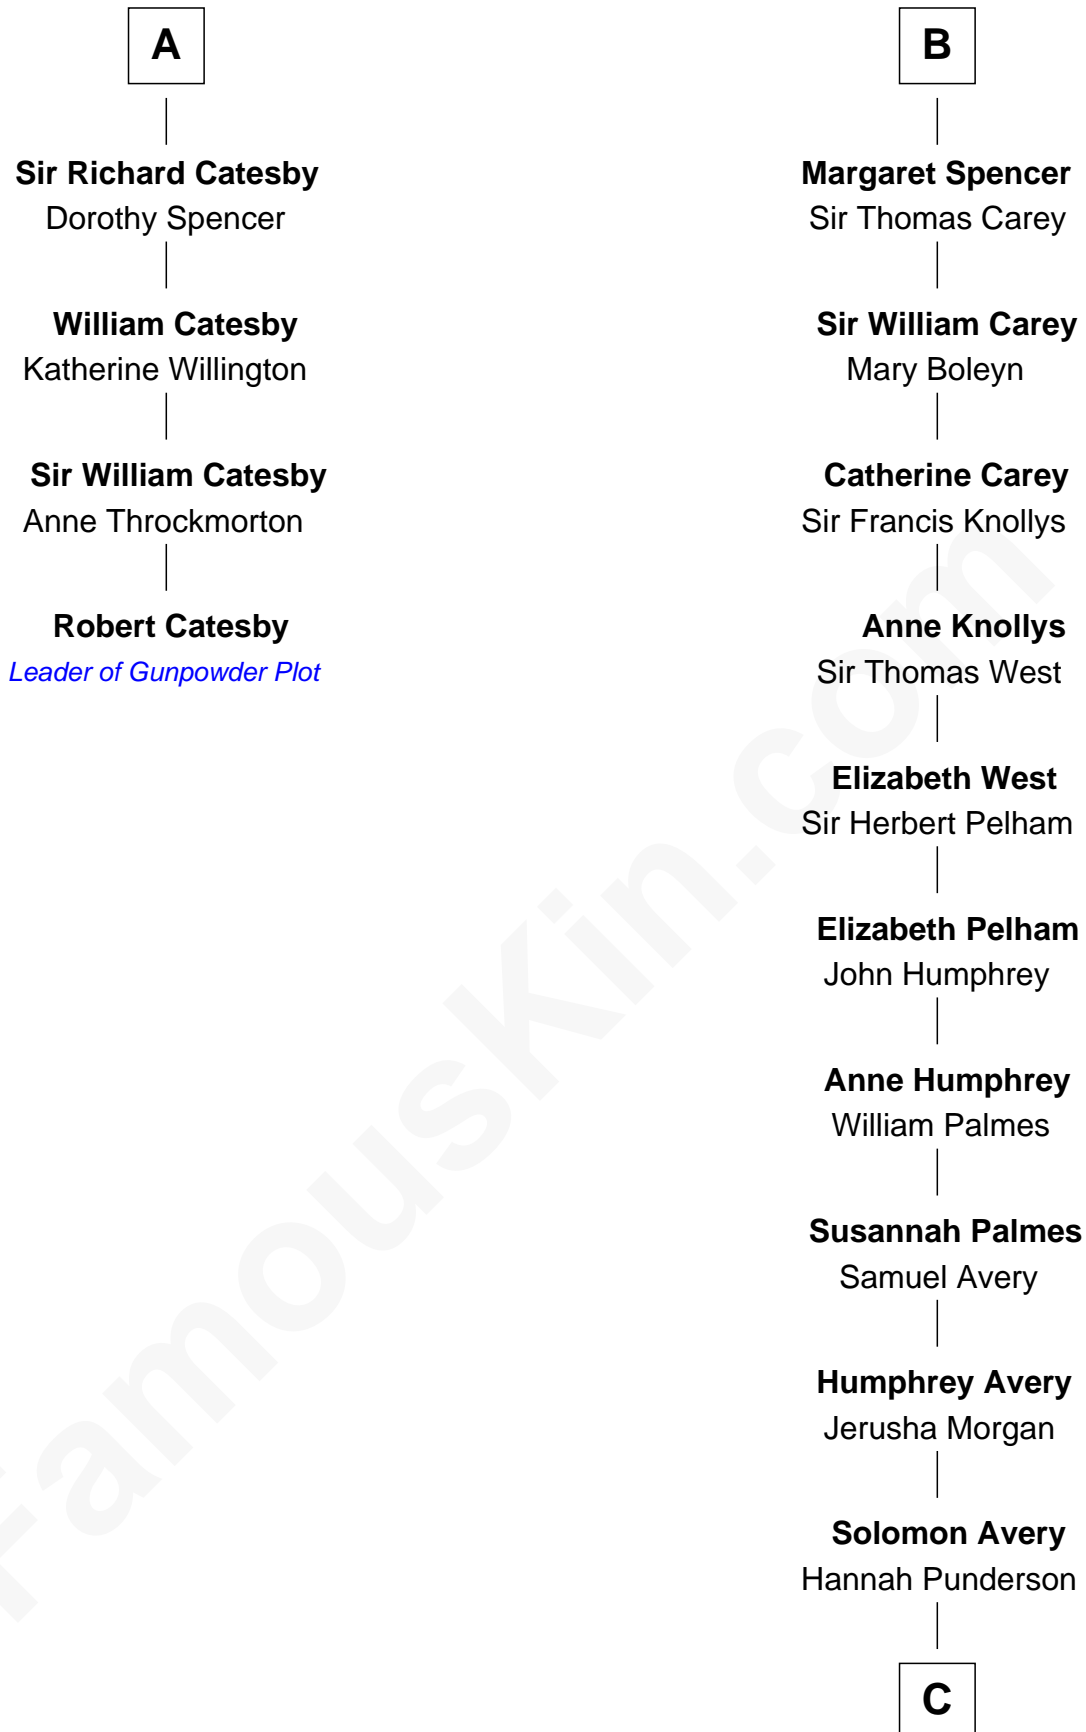

# FamousKin.com Relationship Chart of

**Robert Catesby**

*Leader of Gunpowder Plot*

10th cousin 10 times removed of

**John D. Rockefeller**

*Founder of the Standard Oil Company*

**Eudo la Zouche**  
Milicent de Cantilupe

**Lucy Zouche**  
Thomas de Greene

**Sir Henry Greene**  
Katherine Drayton

**Agnes Greene**  
Sir William la Zouche

**Sir William la Zouche**  
Elizabeth - - - - -

**William Zouche**  
Elizabeth St. John

**Margaret Zouche**  
William Catesby

**George Catesby**  
Elizabeth Empson

**A**

**Eve la Zouche**  
Sir Maurice de Berkeley

**Thomas de Berkeley**  
Margaret de Mortimer

**Maurice de Berkeley**  
Elizabeth le Despencer

**Thomas de Berkeley**  
Margaret de Lisle

**Elizabeth de Berkeley**  
Richard de Beauchamp

**Eleanor Beauchamp**  
Edmund Beaufort

**Eleanor Beaufort**  
Sir Robert Spencer

**B**

**C**

**Miles Avery**

Malinda Pixley