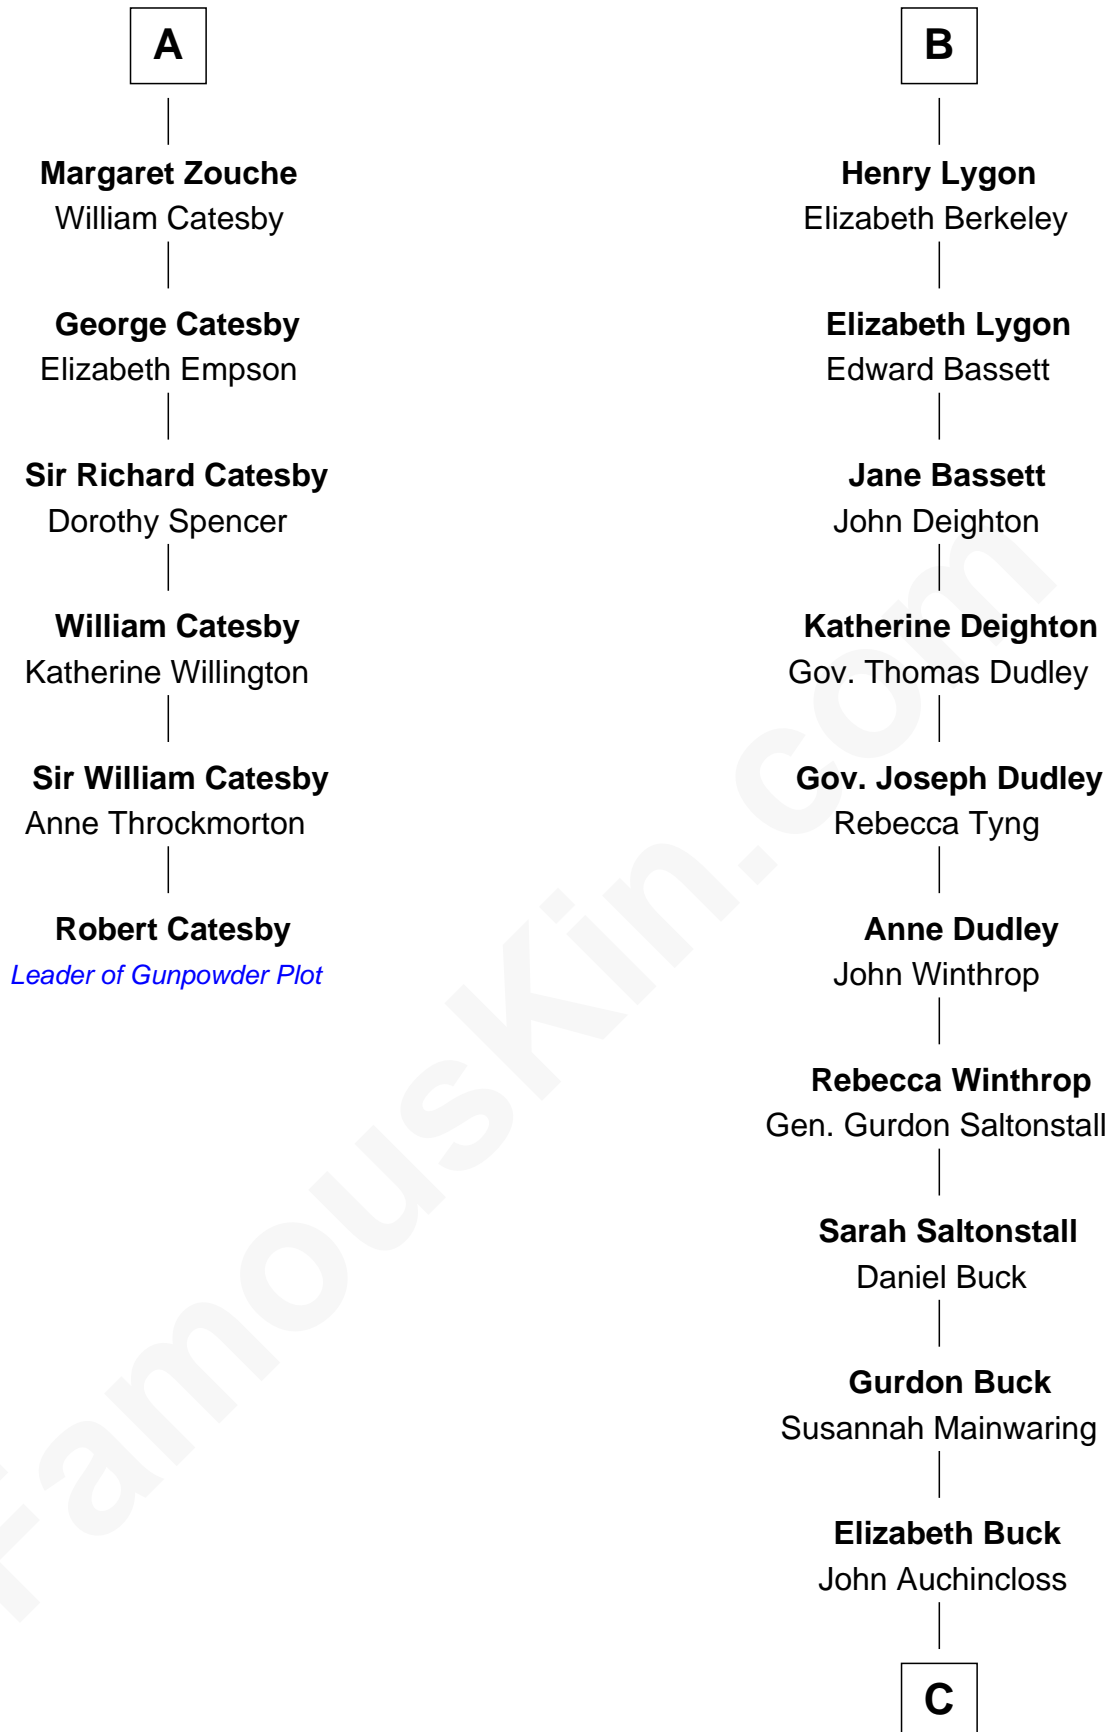

# FamousKin.com Relationship Chart of

**Robert Catesby**

*Leader of Gunpowder Plot*

12th cousin 7 times removed of

**Louis Auchincloss**

*Author*

**Sir Walter de Beauchamp**

Alice de Tony

Elizabeth Stafford

**Anne de Beauchamp**

Sir Richard Lygon

**Sir Richard Lygon**

Margaret Greville

**B**

**C**

**John Winthrop Auchincloss**

Joanna Hone Russell

**Joseph Howland Auchincloss**

Priscilla Dixon Stanton

**Louis Auchincloss**

*Author*

FamousKin.com