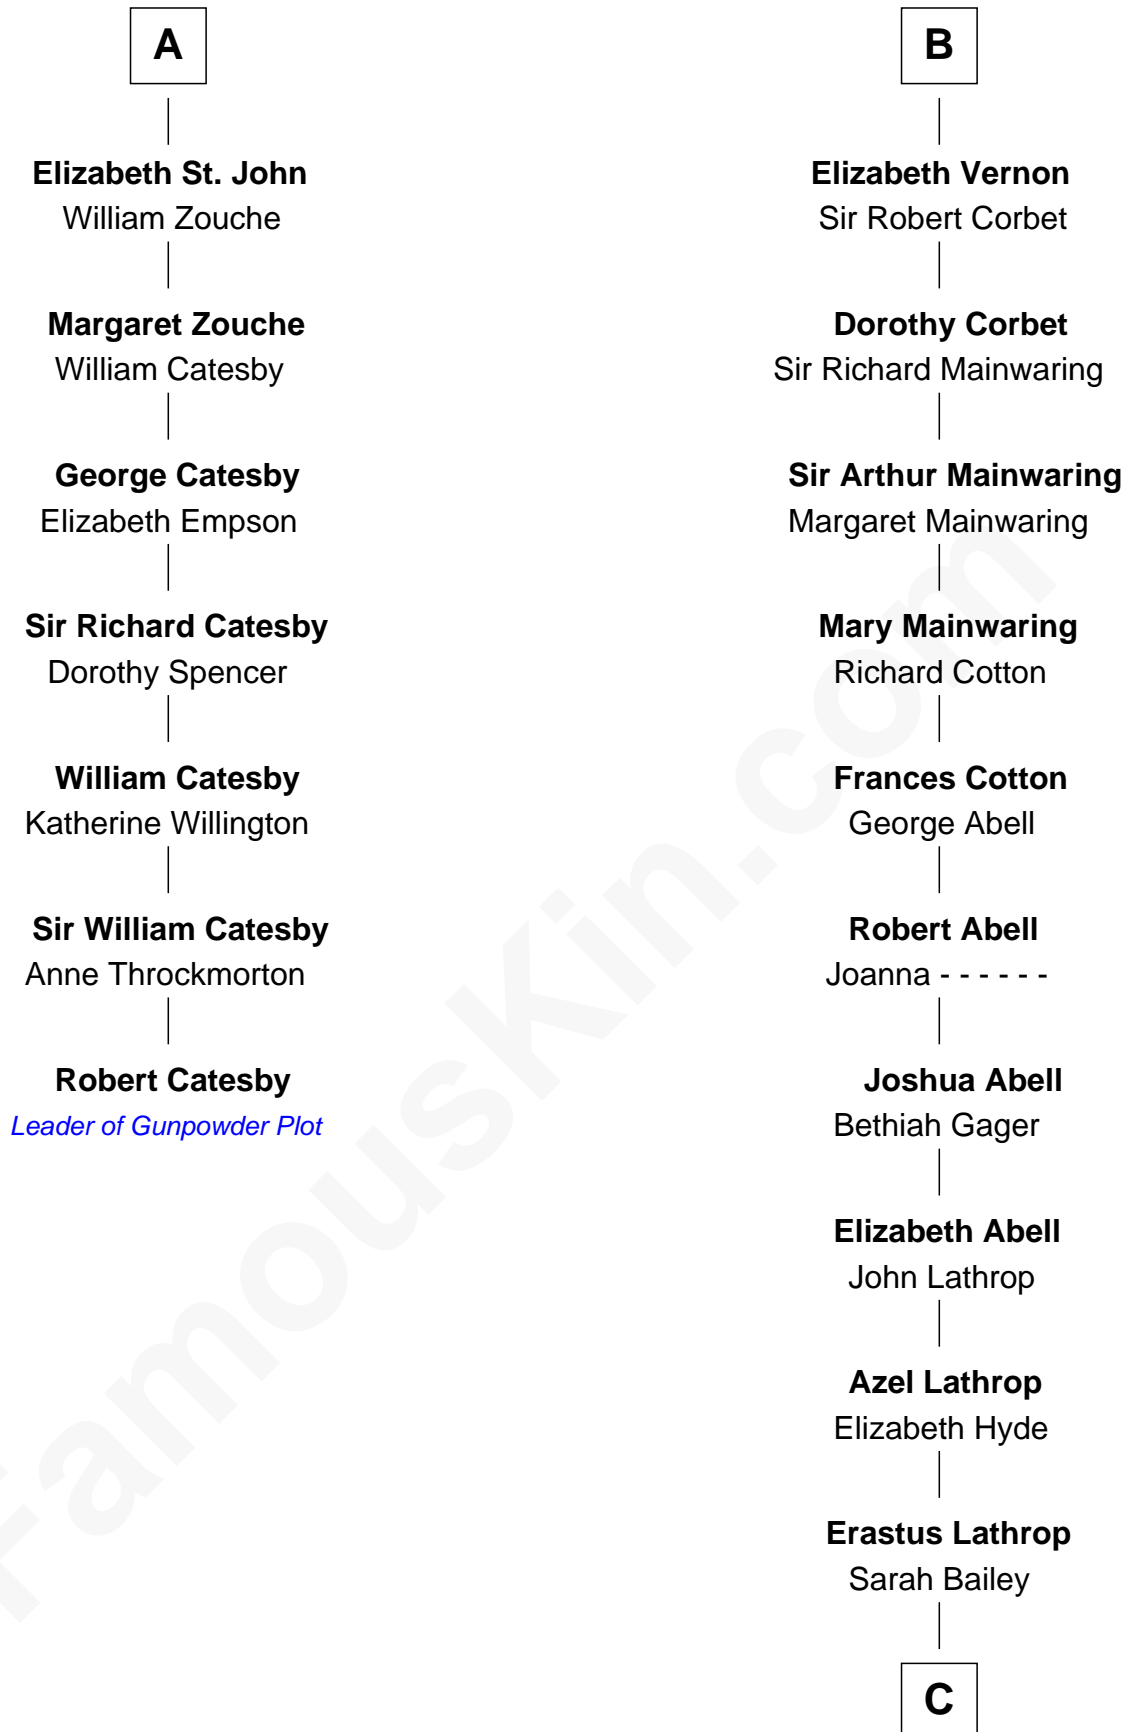

# FamousKin.com Relationship Chart of

**Robert Catesby**

*Leader of Gunpowder Plot*

13th cousin 6 times removed of

**Marjorie Post**

*Founder of General Foods*

**Sir William de Beauchamp**

Isabel Mauduit

**Sir Walter de Beauchamp**

Alice de Tony

**Roger de Beauchamp**

-----

**Sir Roger de Beauchamp**

Sibyl de Pateshulle

**Sir Roger de Beauchamp**

Joan de Clopton

**Sir Roger Beauchamp**

Mary -----

**Sir John Beauchamp**

Edith Stourton

**Margaret Beauchamp**

Sir Oliver St. John

**A**

**William de Beauchamp**

James Butler

**Elizabeth Butler**

John Talbot

**Ann Talbot**

Sir Henry Vernon

**B**

**C**

—  
**Caroline Cushman Lathrop**