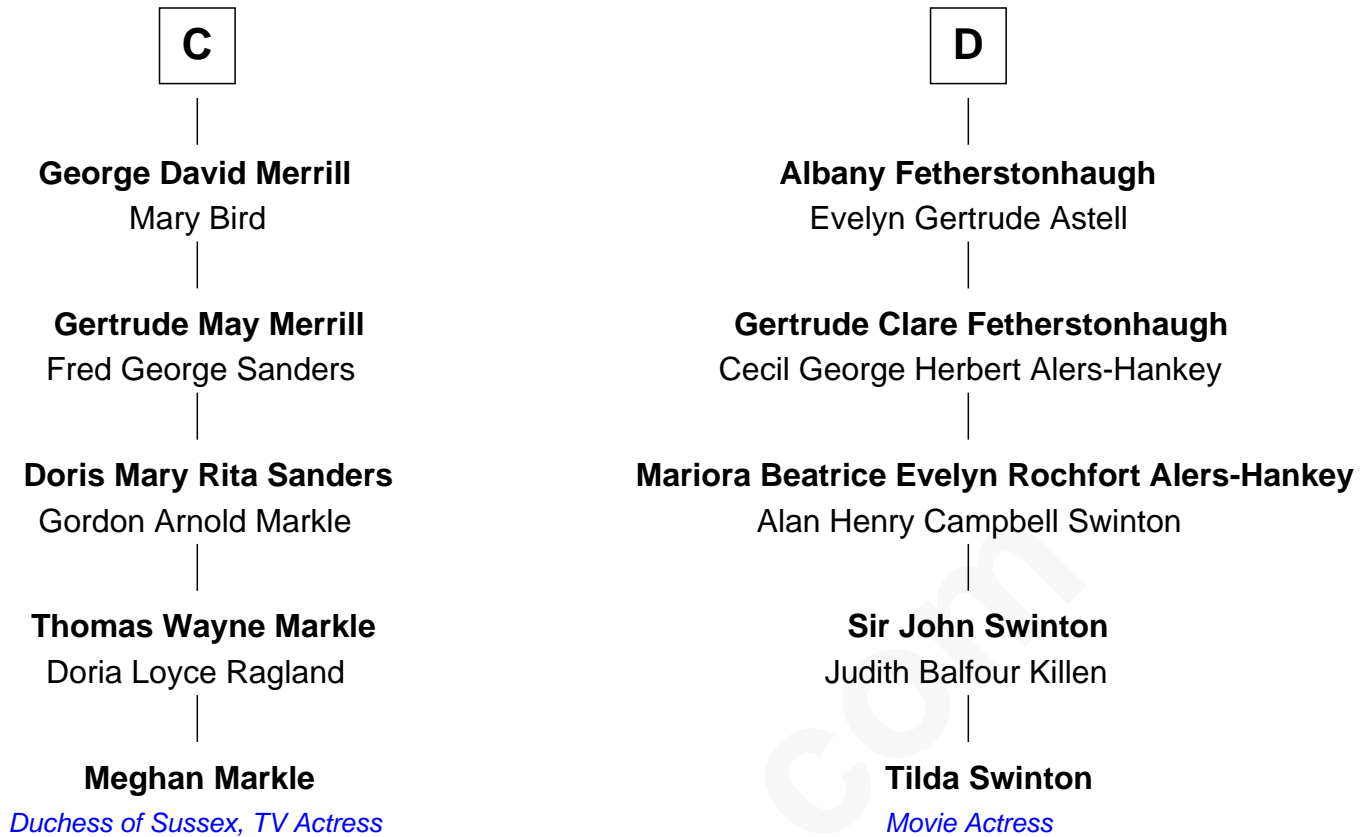

# FamousKin.com Relationship Chart of

**Meghan Markle**

*Duchess of Sussex, TV Actress*

21st cousin of

**Tilda Swinton**

*Movie Actress*

**Sir William de la Pole**

Katherine de Norwich

**Elizabeth Hastings**

Sir Robert Hildyard

**Sir Piers Hildyard**

Joan de la See

**Isabel Hildyard**

Ralph Legard

**A**

**Katherine de la Pole**

Constantine de Clifton

**Sir John de Clifton**

Elizabeth de Cromwell

**Constantine de Clifton**

Margaret Howard

**Elizabeth Clifton**

Sir John Knyvet

**Sir John Knyvet**

Alice Lynne

**Sir William Knyvet**

Alice Grey

**Sir Edmund Knyvet**

Eleanor Tyrrel

**B**

Tilda Swinton photo by [Nicolas Genin](#) (CC BY-SA 2.0)