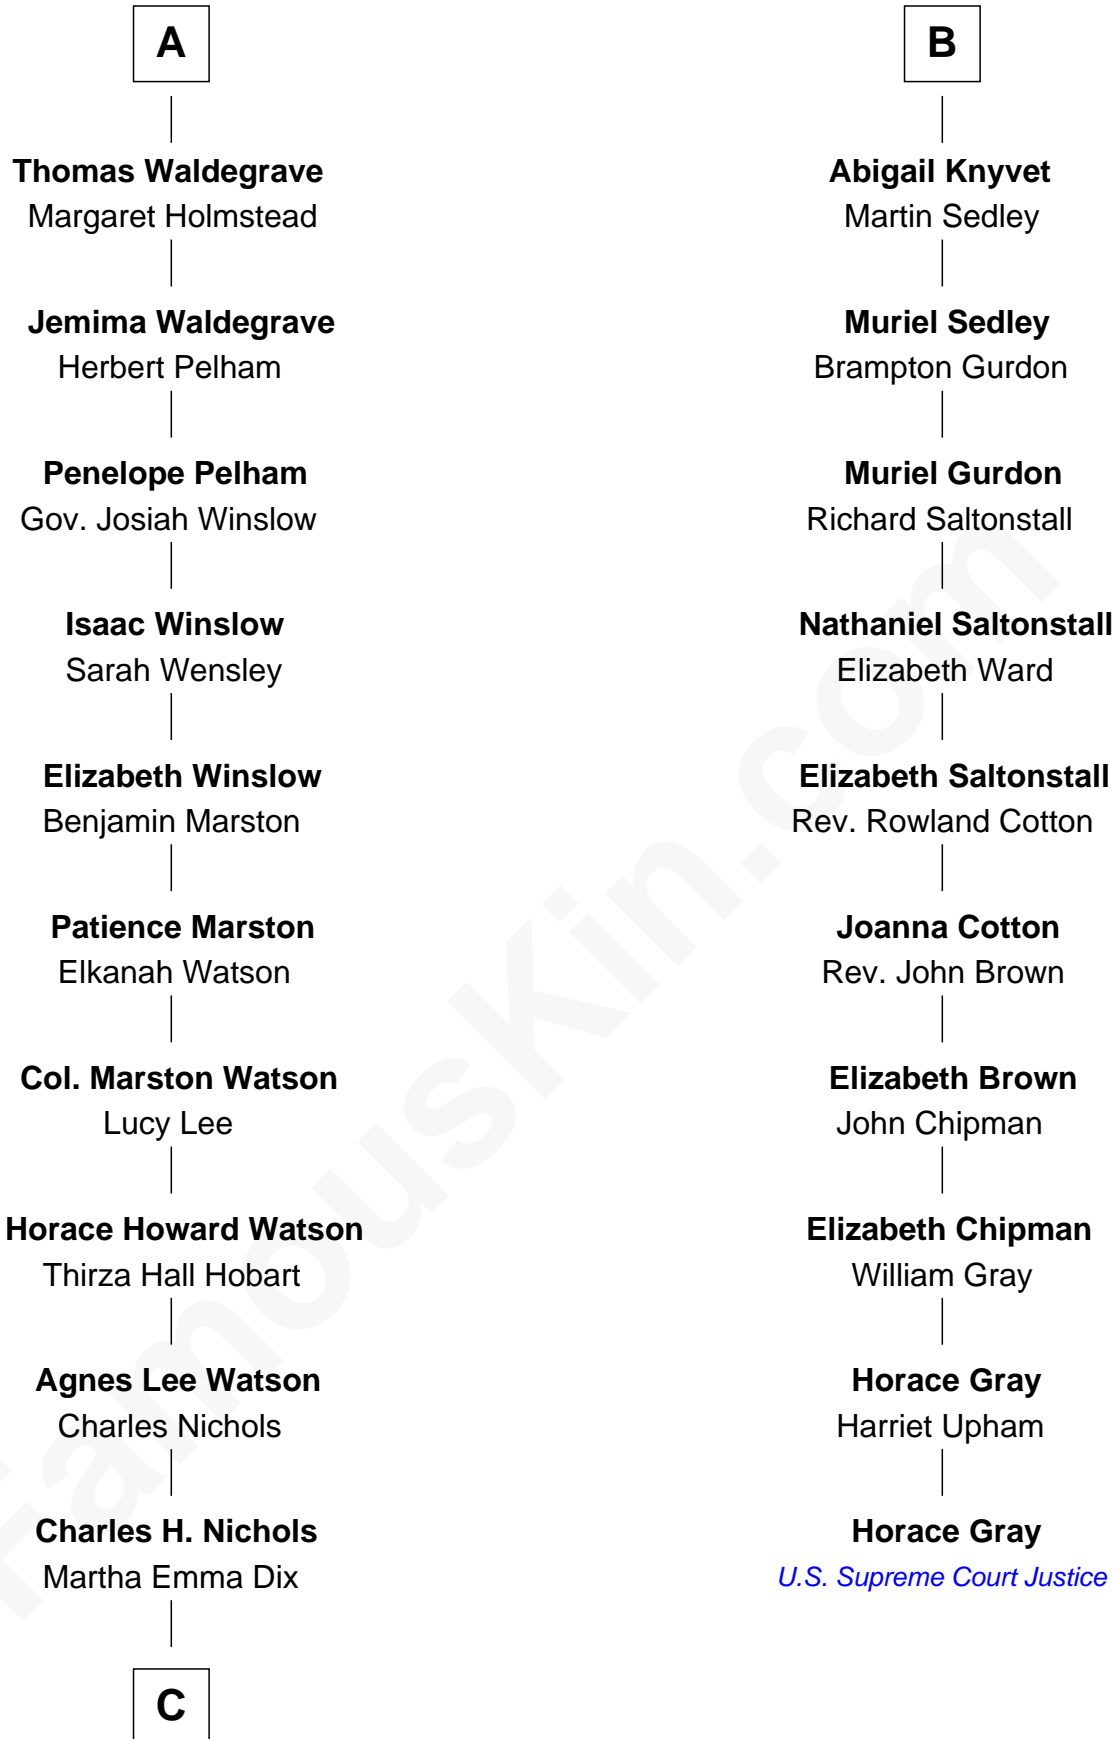

## Relationship Chart of

### Horace Gray

U.S. Supreme Court Justice

**Sir Robert de Scales**

Katherine d'Ufford

**C**

—  
**Charles Nichols**  
Julia Ellen Skelton

—  
**Natalie Nichols**  
Ulysses John Lupien

—  
**Carol Frances Lupien**  
John Joseph Cena