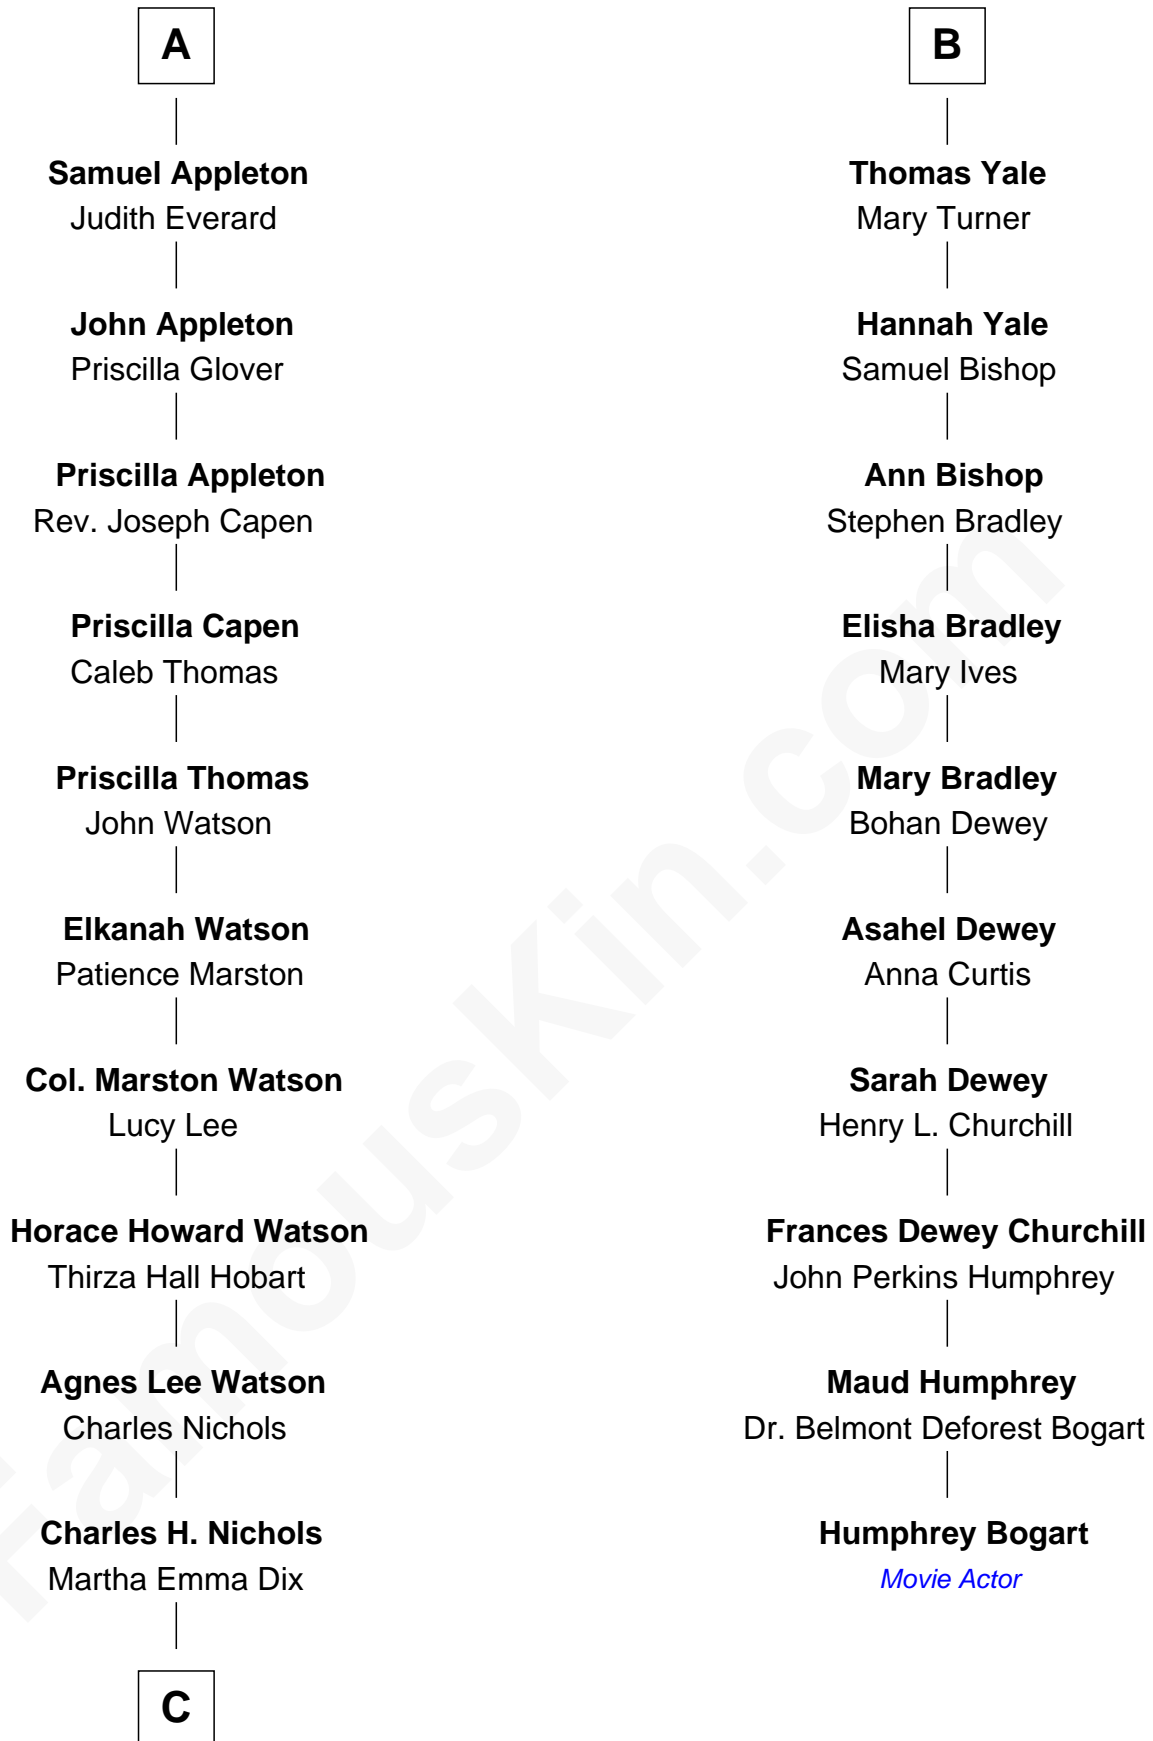

Otewell Worsley

**Margaret Worsley**

Adrian Whetehill

**Sir Richard Whetehill**

Elizabeth Muston

**Margery Whetehill**

Edward Isaac

**Mary Isaac**

Thomas Appleton

**A**

**Tudor Gruffydd**

Maud ferch Ienaf ap Adda

**Lowri ferch Twdr**

Gruffyd ap Einion

**Elisau ap Gruffydd**

Margaret ferch Jenkyn

**David Lloyd**

Gwenhwyfar Lloyd

**John Wynn**

Agnes Lloyd

**Rev. David Yale**

Frances Lloyd

**Thomas Yale**

Ann Lloyd

**B**

**C**

—  
**Charles Nichols**  
Julia Ellen Skelton

—  
**Natalie Nichols**  
Ulysses John Lupien

—  
**Carol Frances Lupien**  
John Joseph Cena

—  
**John Cena**  
*Actor and Pro Wrestler*

FamousKin.com