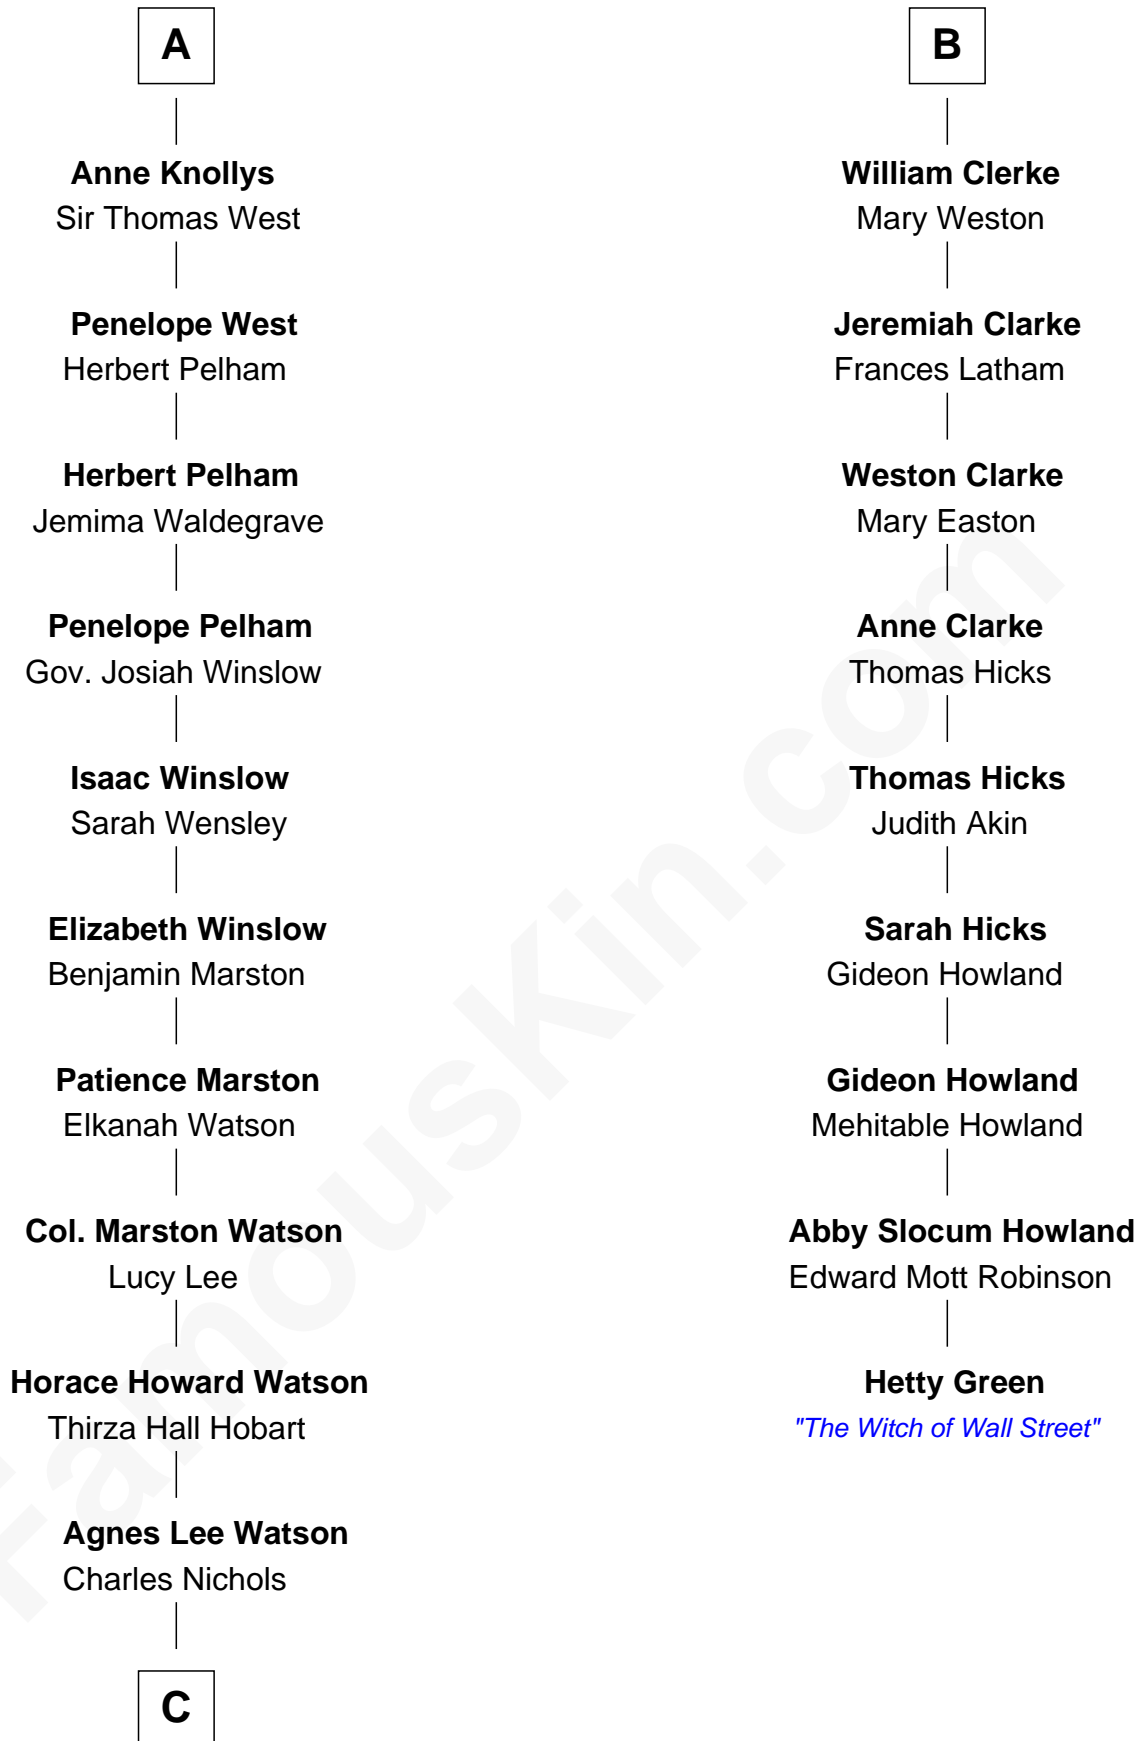

## Relationship Chart of

### Hetty Green

"The Witch of Wall Street"

**John de Welles**

Maud de Roos

**C**

—  
**Charles H. Nichols**

Martha Emma Dix

—  
**Charles Nichols**