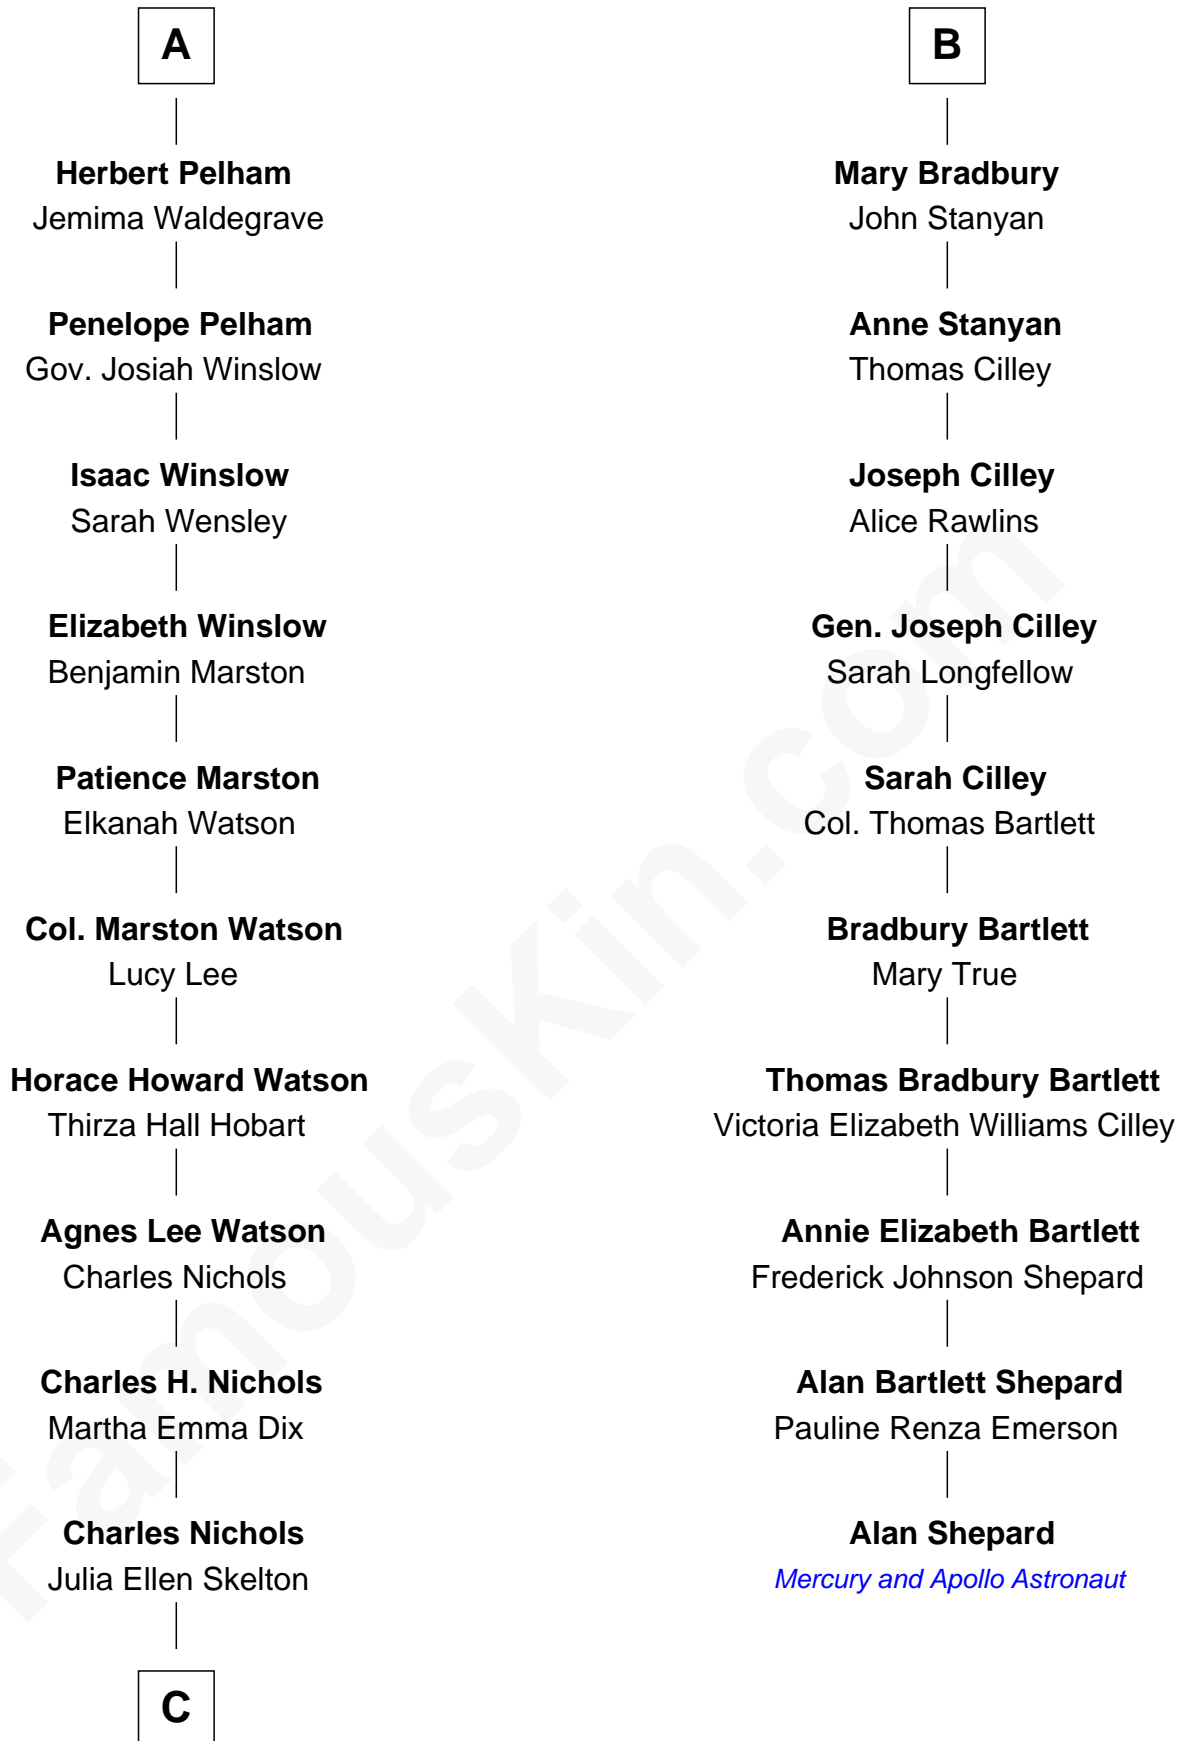

## Relationship Chart of

### Alan Shepard

*Mercury and Apollo Astronaut*

**Sir Lionel de Welles**

Joan de Waterton

**C**

**Natalie Nichols**  
Ulysses John Lupien

**Carol Frances Lupien**  
John Joseph Cena

**John Cena**  
*Actor and Pro Wrestler*