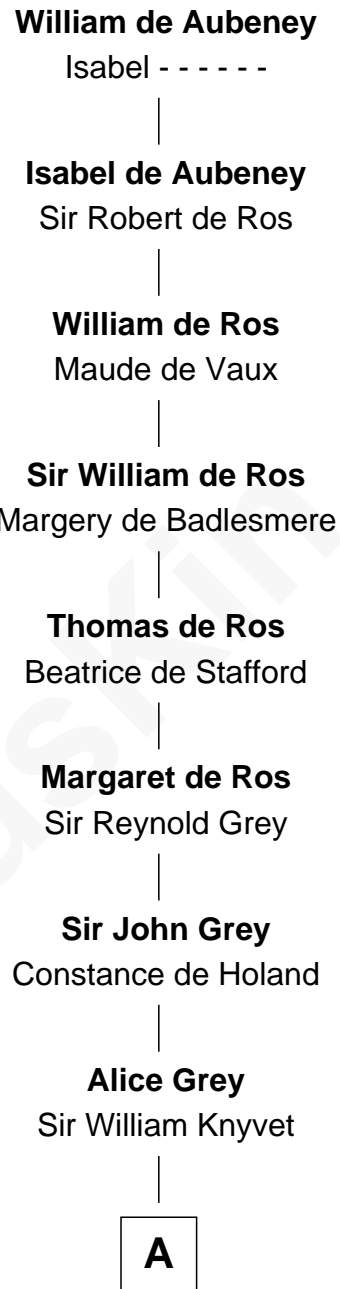

**FamousKin.com**  
**Relationship Chart of**  
**William de Aubeney**  
( - 1242)

**20th Great-grandfather of**  
**Louis Auchincloss**  
*Author*

**A**

**Sir Edmund Knyvet**

Eleanor Tyrrel

**Edmund Knyvet**

Jane Bouchier

**John Knyvet**

Agnes Harcourt

**Abigail Knyvet**

Martin Sedley

**Muriel Sedley**

Brampton Gurdon

**Muriel Gurdon**

Richard Saltonstall

**Nathaniel Saltonstall**

Elizabeth Ward

**Gov. Gurdon Saltonstall**

Jerusha Richards

**Gen. Gurdon Saltonstall**

Rebecca Winthrop

**Sarah Saltonstall**

Daniel Buck

**B**

**B**

**Gurdon Buck**

Susannah Mainwaring

**Elizabeth Buck**

John Auchincloss

**John Winthrop Auchincloss**