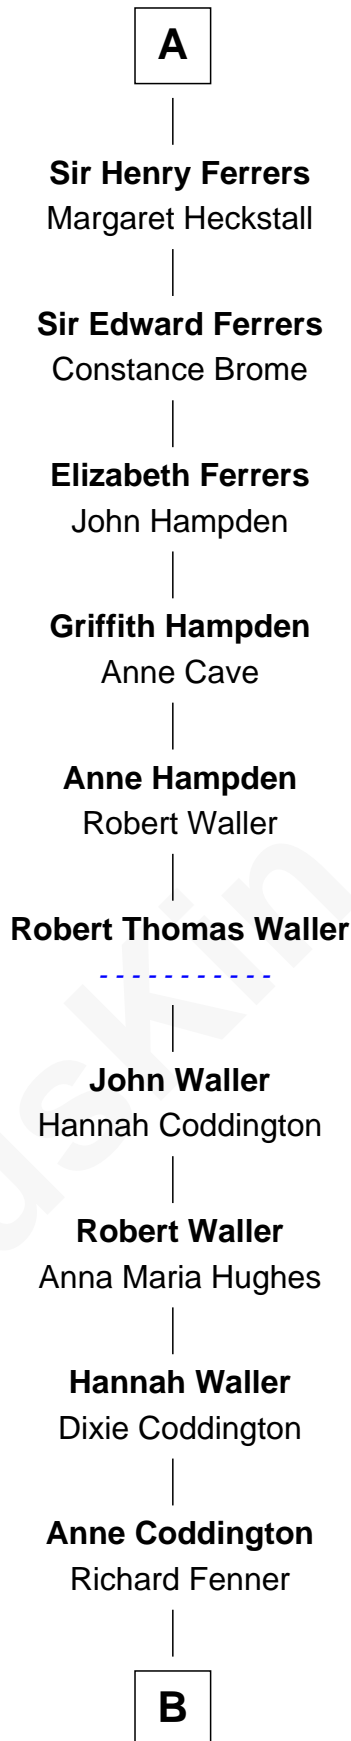

**FamousKin.com**  
**Relationship Chart of**  
**William de Aubeney**  
 (- 1242)

**21st Great-grandfather of**  
**John McCain**  
*U.S. Senator from Arizona*

**William de Aubeney**

Isabel - - - - -

**Isabel de Aubeney**

Sir Robert de Ros

**William de Ros**

Maude de Vaux

**Sir William de Ros**

Margery de Badlesmere

**Maud de Roos**

John de Welles

**Margery de Welles**

Stephen le Scrope

**Maude le Scrope**

Sir Baldwin Freville

**Elizabeth Freville**

Sir Thomas Ferrers

**A**

**B**

—  
**Dr. Richard Fenner**  
Ann McKinnie Geddy

—  
**Eliza Geddy Fenner**  
James Vaulx

—  
**James Junius Vaulx**  
Margaret Garside

—  
**Katherine Davey Vaulx**  
Adm. John Sidney McCain

—  
**Adm. John Sidney McCain**  
Roberta Wright

—  
**John McCain**  
*U.S. Senator from Arizona*