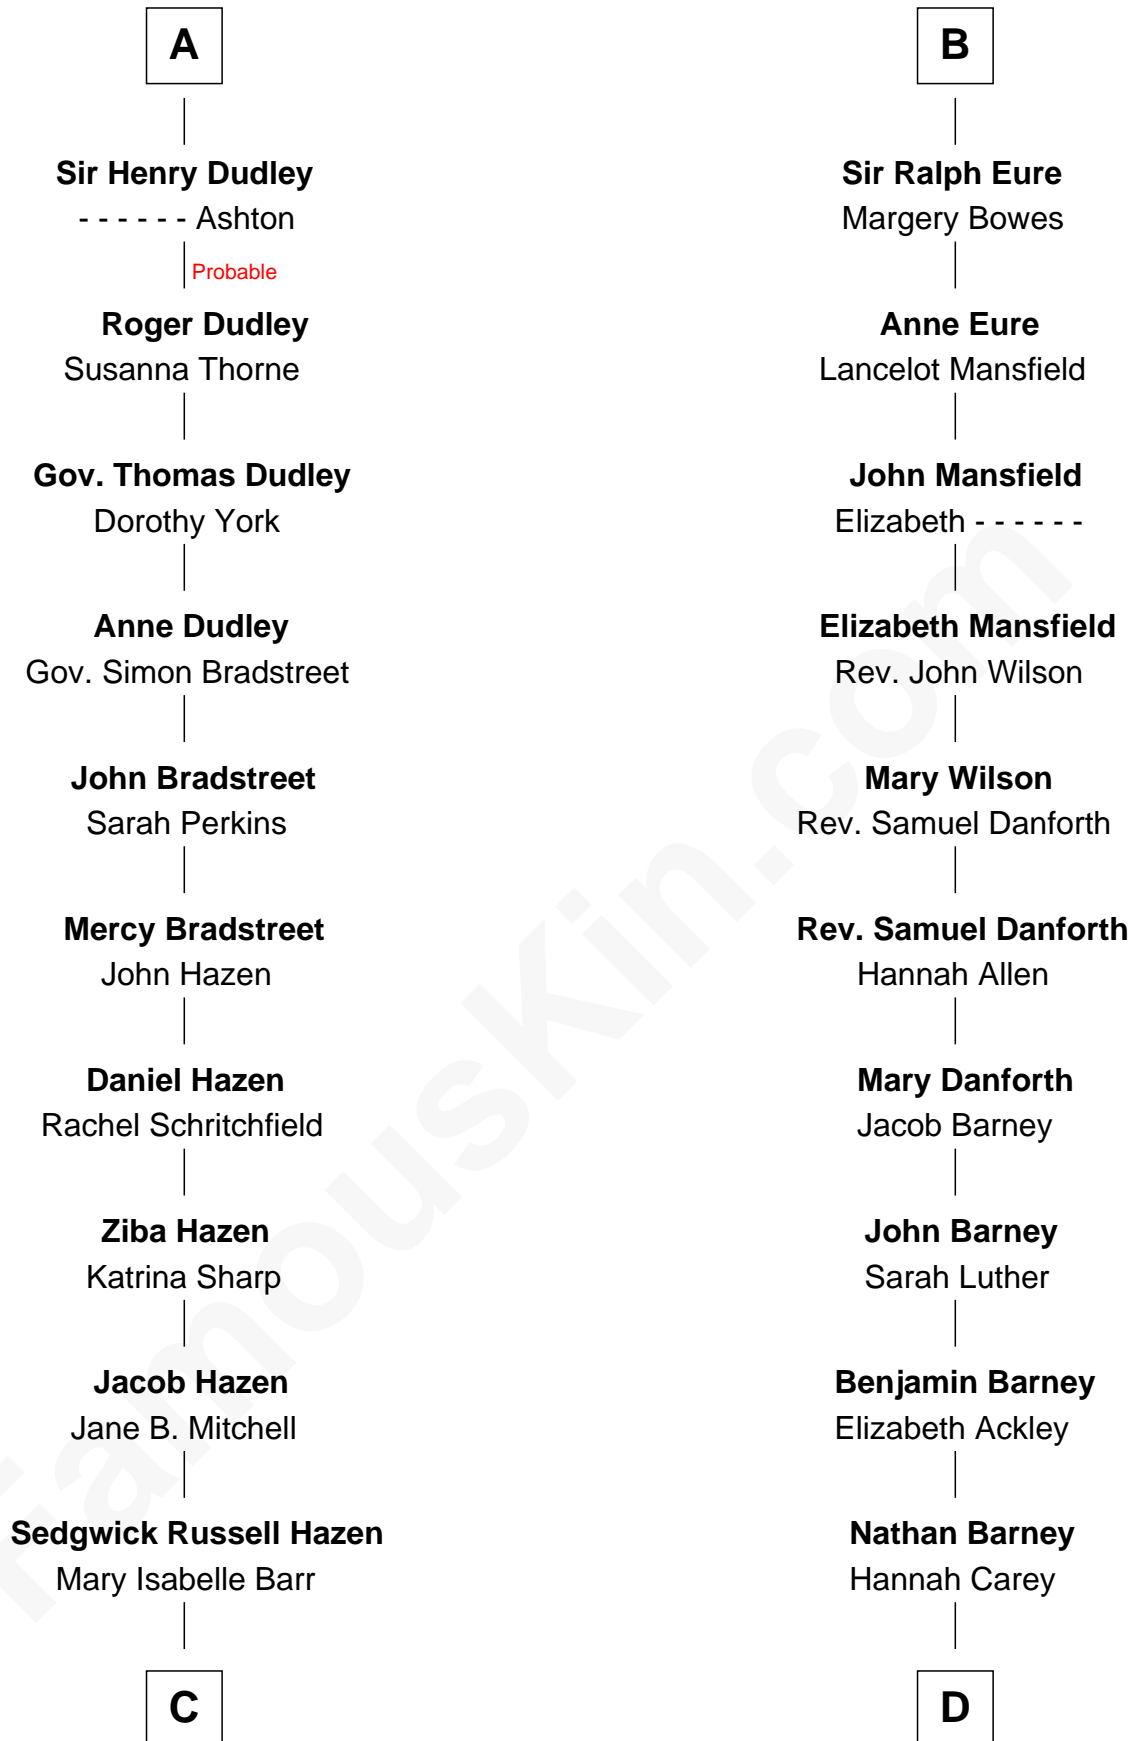

## Relationship Chart of

**J. K. Simmons**  
TV and Movie Actor

20th cousin of

**Elizabeth Montgomery**  
TV Actress - "Bewitched"

**Sir William de Ros**  
Margery de Badlesmere

**Thomas de Ros**  
Beatrice de Stafford

**Margaret de Ros**  
Sir Reynold Grey

**Margaret Grey**  
Sir William Bonville

**William Bonville**  
Elizabeth Harington

**William Bonville**  
Katherine Neville

**Cecily Bonville**  
Thomas Grey

**Cecily Grey**  
Sir John Sutton

**A**

**Maud de Roos**  
John de Welles

**John de Welles**  
Eleanor de Mowbray

**Eudo de Welles**  
Maud de Greystoke

**Sir Lionel de Welles**  
Joan de Waterton

**Cecily de Welles**  
Sir Robert Willoughby

**Sir Christopher Willoughby**  
Margaret Jenney

**Elizabeth Willoughby**  
Sir William Eure

**B**

**C**

**Lewis Jacob Hazen**  
Emma Broaddus Lewis

**Ruth Hazen**  
Col. Ralph Archibald Kimble

**Patricia Kimble**  
Dr. Donald William Simmons