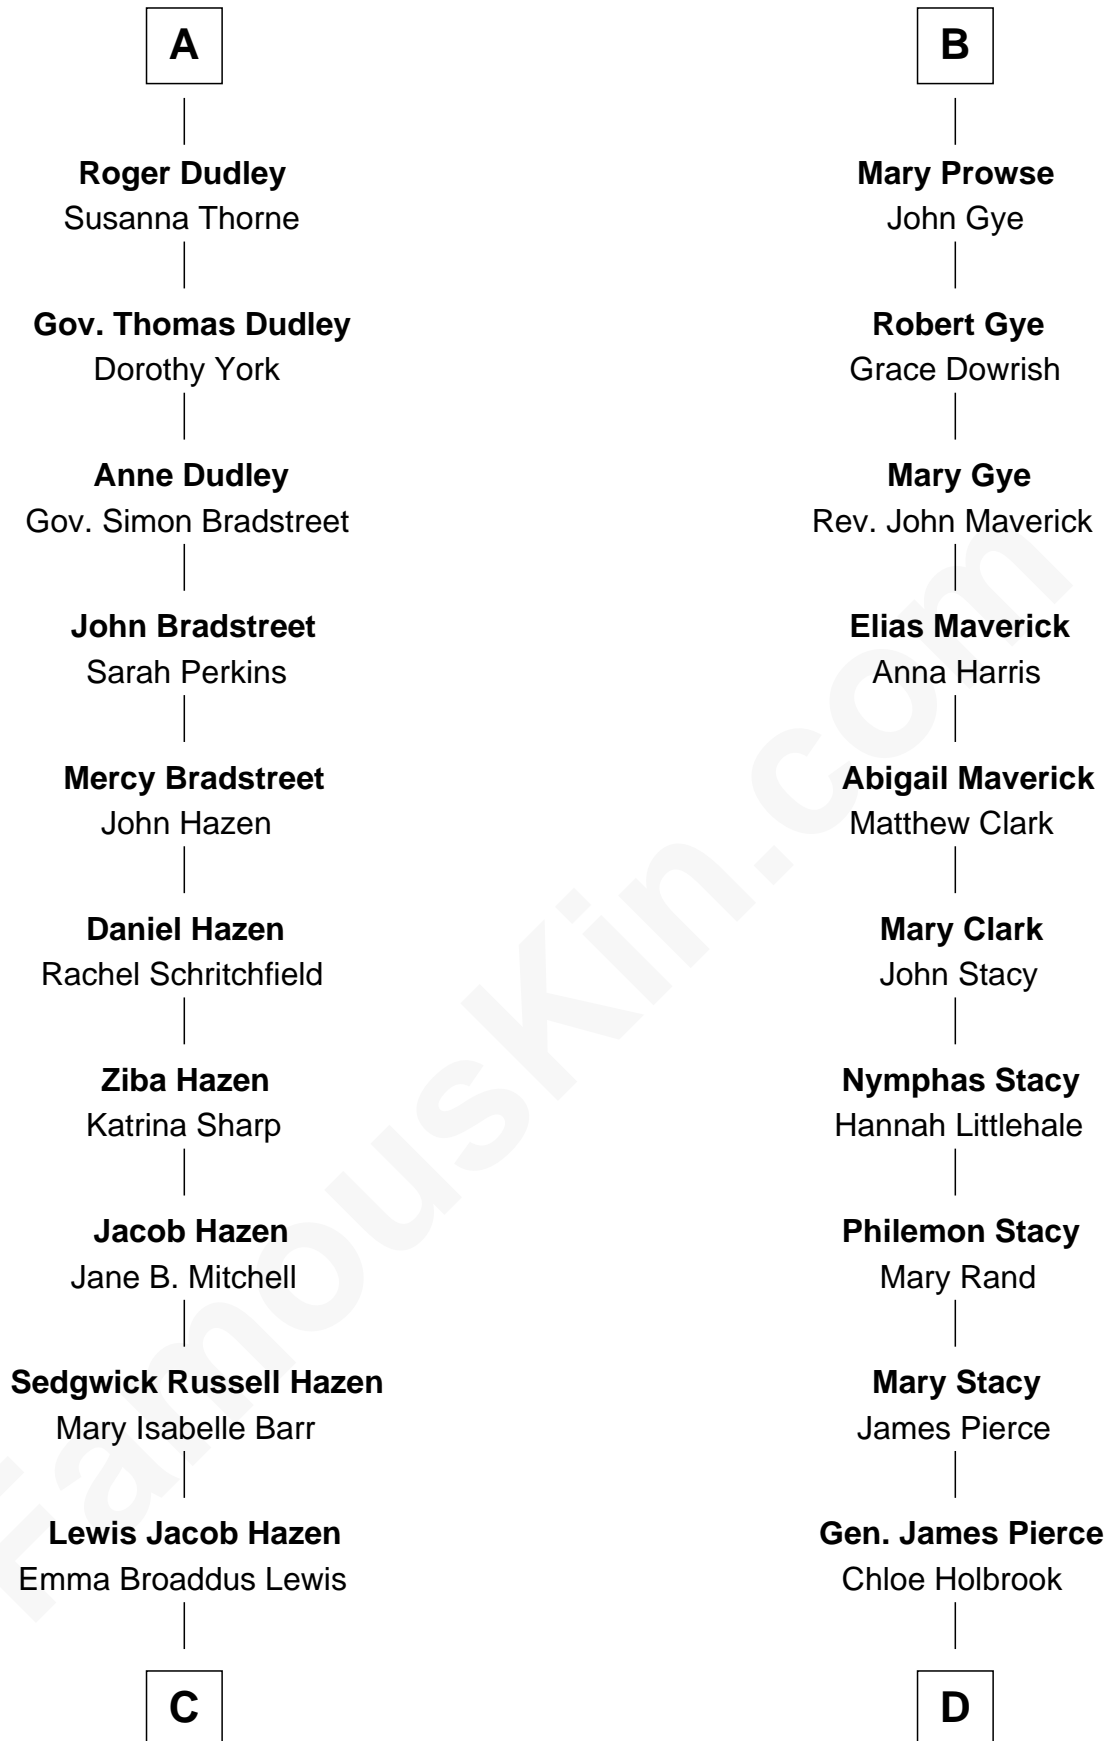

# FamousKin.com Relationship Chart of

**J. K. Simmons**  
TV and Movie Actor

19th cousin 1 time removed of

**Barbara (Pierce) Bush**  
First Lady of President George H.W. Bush

**Sir Maurice de Berkeley**  
Eve la Zouche

**Thomas de Berkeley**  
Katherine de Clyvedon

**Sir John Berkeley**  
Elizabeth Betteshorne

**Elizabeth Berkeley**  
Sir John Sutton

**Sir Edmund Sutton**  
Joyce Tiptoft

**Sir Edward Sutton**  
Cecily Willoughby

**Sir John Sutton**  
Cecily Grey

**Sir Henry Dudley**  
----- Ashton

Probable

**A**

**Milicent de Berkeley**  
John Maltravers

**Sir John Maltravers**  
Gwenthin -----

**Eleanor Maltravers**  
John Fitzalan

**Joan Fitzalan**  
Sir William Echyngam

**Joan Echyngam**  
Sir John Bayntun

**Henry Bayntun**  
-----

**Jane Bayntun**  
Thomas Prowse

**B**

**C**

**Ruth Hazen**  
Col. Ralph Archibald Kimble

**Patricia Kimble**  
Dr. Donald William Simmons